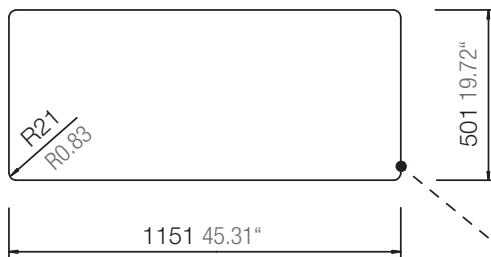

SCHOCK

CRISTADUR®

MONO D-200

Installation: Von oben / topmount
Ausschnitt / cut-out

Installation: Unterbau / undermount
Ausschnitt / cut-out

SCHOCK

CRISTADUR®

MONO D-200

Installation: Flächenbündig / flush-mount
Ausschnitt / cut-out

Detail: Flächenbündig / flush-mount

Randbefräsung Spüle 1:1
edge sink 1:1