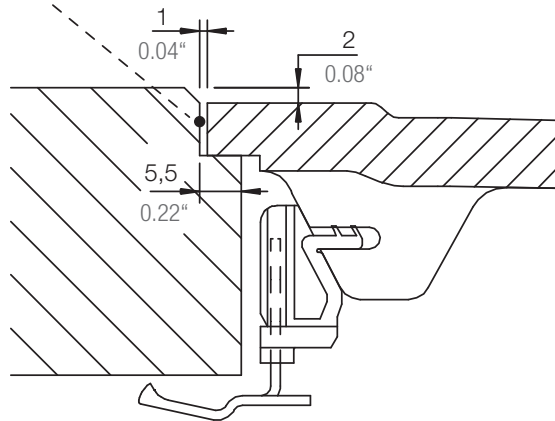

SCHOCK

CRISTADUR®

MONO D-200

Installation: Von oben / topmount
Ausschnitt / cut-out

Installation: Unterbau / undermount
Ausschnitt / cut-out

SCHOCK

CRISTADUR®

MONO D-200

Installation: Flächenbündig / flush-mount
Ausschnitt / cut-out

Detail: Flächenbündig / flush-mount

Randbefräsung Spüle 1:1
edge sink 1:1