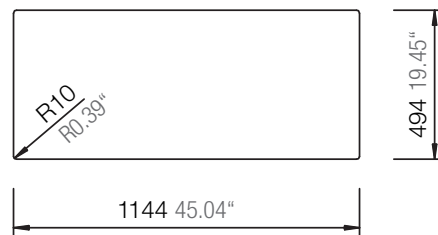

SCHOCK

CRISTADUR®

MONO D-200

Installation: Von oben / topmount
Ausschnitt / cut-out

Installation: Unterbau / undermount
Ausschnitt / cut-out

SCHOCK

CRISTADUR®

MONO D-200

Installation: Flächenbündig / flush-mount
Ausschnitt / cut-out

Detail: Flächenbündig / flush-mount

Randbefräsung Spüle 1:1
edge sink 1:1