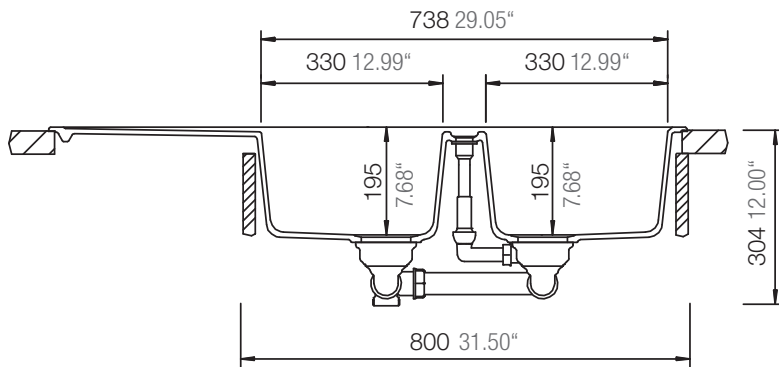

SCHOCK

CRISTADUR®

MONO D-200

Installation: Von oben / topmount
Ausschnitt / cut-out

Installation: Unterbau / undermount
Ausschnitt / cut-out

SCHOCK

CRISTADUR®

MONO D-200

Installation: Flächenbündig / flush-mount
Ausschnitt / cut-out

Detail: Flächenbündig / flush-mount

Randbefräsung Spüle 1:1
edge sink 1:1