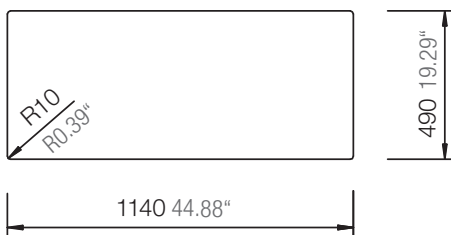

SCHOCK

CRISTADUR®

MONO D-200

Installation: Von oben / topmount
Ausschnitt / cut-out

Installation: Unterbau / undermount
Ausschnitt / cut-out

SCHOCK

CRISTADUR®

MONO D-200

Installation: Flächenbündig / flush-mount
Ausschnitt / cut-out

Detail: Flächenbündig / flush-mount

Randbefräsung Spüle 1:1
edge sink 1:1