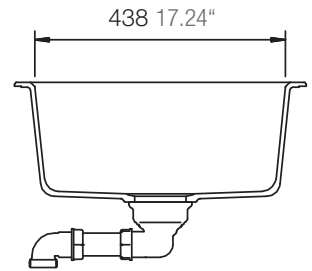

SCHOCK

CRISTADUR®

MONO D-200

Installation: Von oben / topmount
Ausschnitt / cut-out

Installation: Unterbau / undermount
Ausschnitt / cut-out

SCHOCK

CRISTADUR®

MONO D-200

Installation: Flächenbündig / flush-mount
Ausschnitt / cut-out

Detail: Flächenbündig / flush-mount

Randbefräsung Spüle 1:1
edge sink 1:1