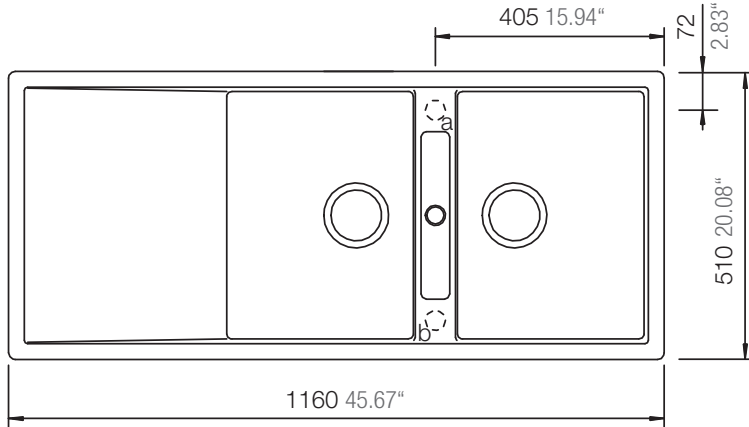

SCHOCK

CRISTADUR®

MONO D-200

Installation: Von oben / topmount
Ausschnitt / cut-out

Installation: Unterbau / undermount
Ausschnitt / cut-out

SCHOCK

CRISTADUR®

MONO D-200

Installation: Flächenbündig / flush-mount
Ausschnitt / cut-out

Detail: Flächenbündig / flush-mount

Randbefräsung Spüle 1:1
edge sink 1:1