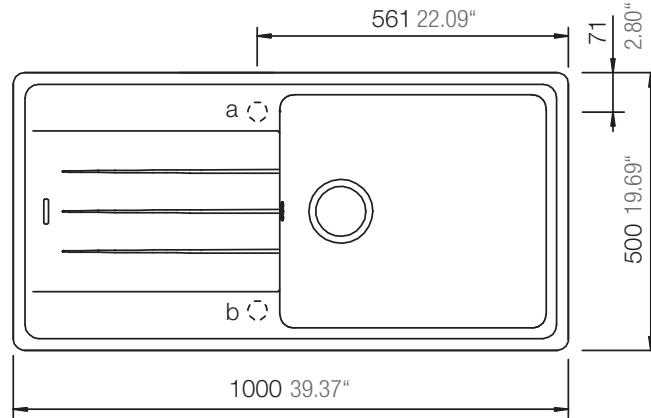

SCHOCK

CRISTALITE®

ELEMENT D-100L

Installation: Von oben / topmount
Ausschnitt / cut-out

Installation: Unterbau / undermount
Ausschnitt / cut-out