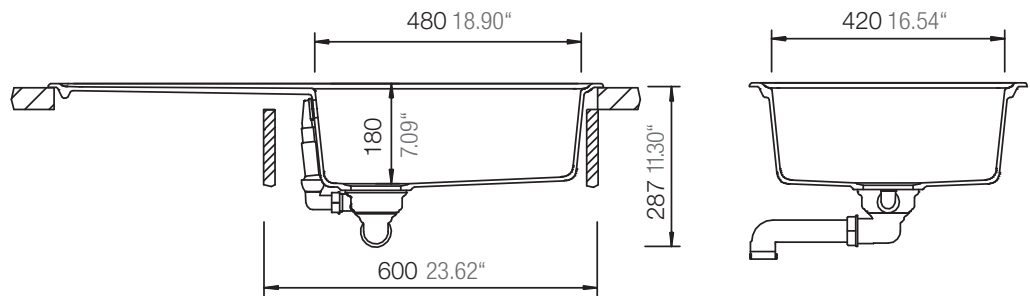

SCHOCK

CRISTALITE®

ELEMENT D-100L

Installation: Von oben / topmount
Ausschnitt / cut-out

Installation: Unterbau / undermount
Ausschnitt / cut-out