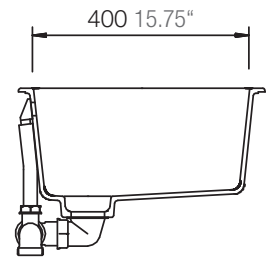

## BROOKLYN N-100

Installation: Von oben / topmount  
Ausschnitt / cut-out

Installation: Unterbau / undermount  
Ausschnitt / cut-out