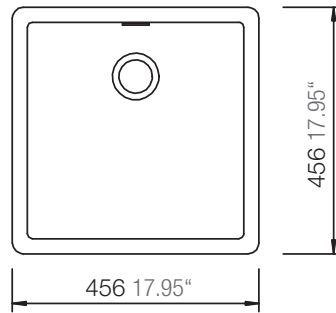

## BROOKLYN N-100

Installation: Von oben / topmount  
Ausschnitt / cut-out

Installation: Unterbau / undermount  
Ausschnitt / cut-out