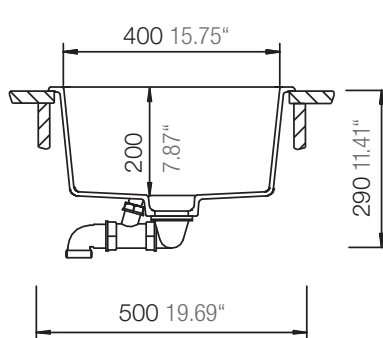

## BROOKLYN N-100

Installation: Von oben / topmount  
Ausschnitt / cut-out

Installation: Unterbau / undermount  
Ausschnitt / cut-out