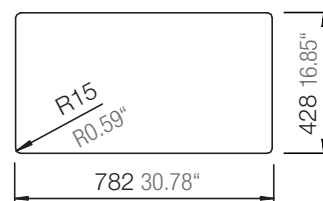

SCHOCK

CRISTADUR®

MONTANO N-100XLY

*Entspricht einem europäischen Schrankmaß von 900mm
Equals an european cabinet size of 900 mm

Installation: Unterbau / undermount
Ausschnitt / cut-out

MASSANGABEN / MEASUREMENTS IN MM / INCH