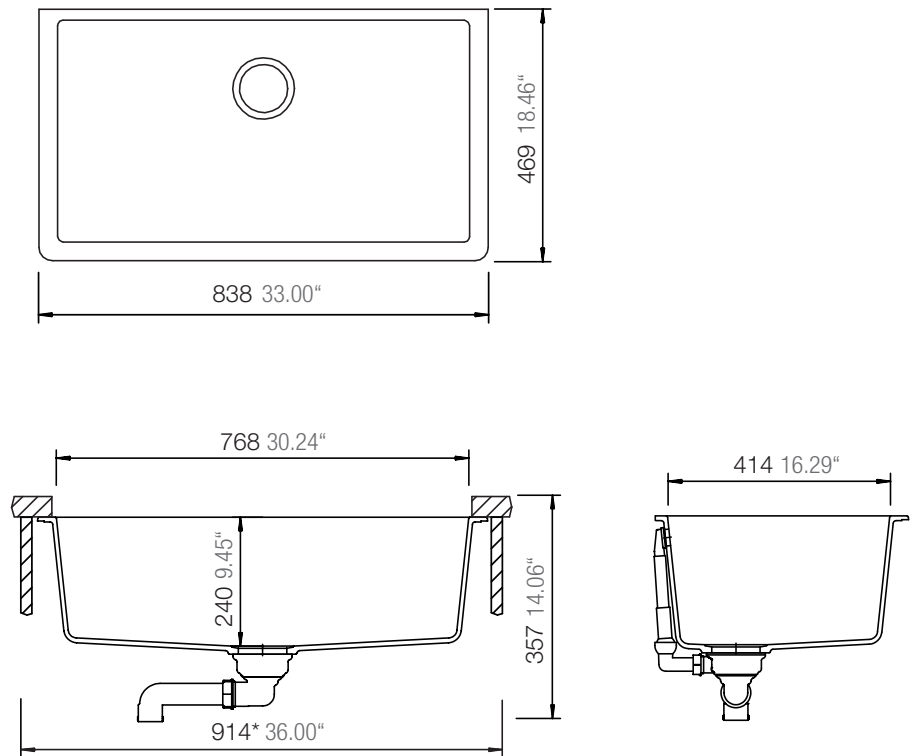

SCHOCK

CRISTADUR®

MONTANO N-100XLY

*Entspricht einem europäischen Schrankmaß von 900mm
Equals an european cabinet size of 900 mm

Installation: Unterbau / undermount
Ausschnitt / cut-out

MASSANGABEN / MEASUREMENTS IN MM / INCH