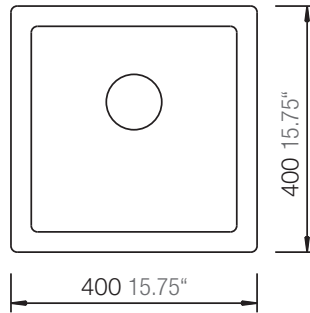

SCHOCK

CRISTALITE®

EURO N-100

Installation: Von oben / topmount
Ausschnitt / cut-out

Installation: Unterbau / undermount
Ausschnitt / cut-out