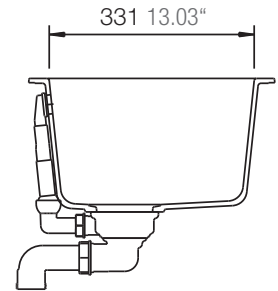

SCHOCK

CRISTALITE®

EURO N-100

Installation: Von oben / topmount
Ausschnitt / cut-out

Installation: Unterbau / undermount
Ausschnitt / cut-out