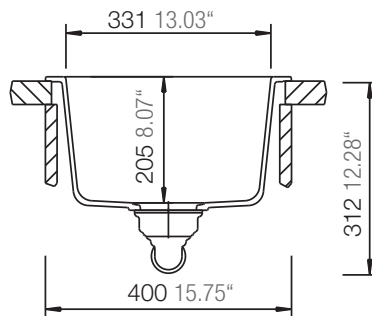

SCHOCK

CRISTALITE®

EURO N-100

Installation: Von oben / topmount
Ausschnitt / cut-out

Installation: Unterbau / undermount
Ausschnitt / cut-out