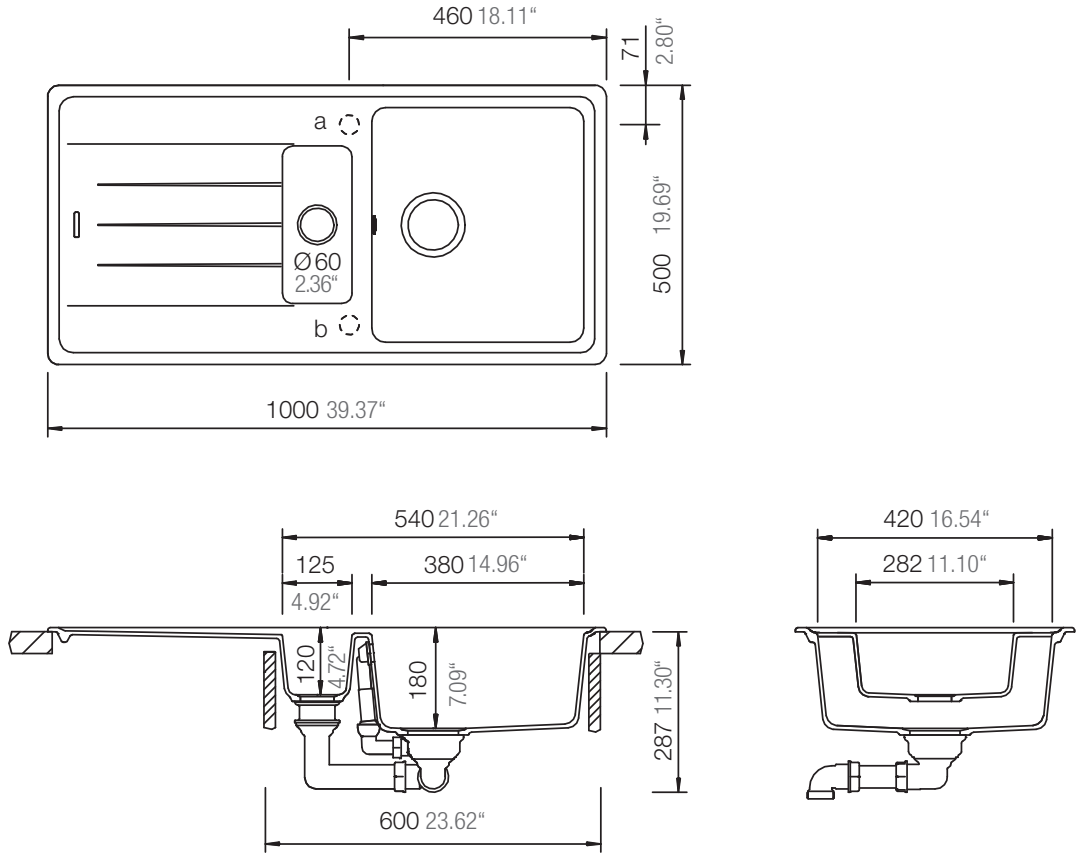

## ELEMENT D-150

Installation: Von oben / topmount  
Ausschnitt / cut-out

Installation: Unterbau / undermount  
Ausschnitt / cut-out