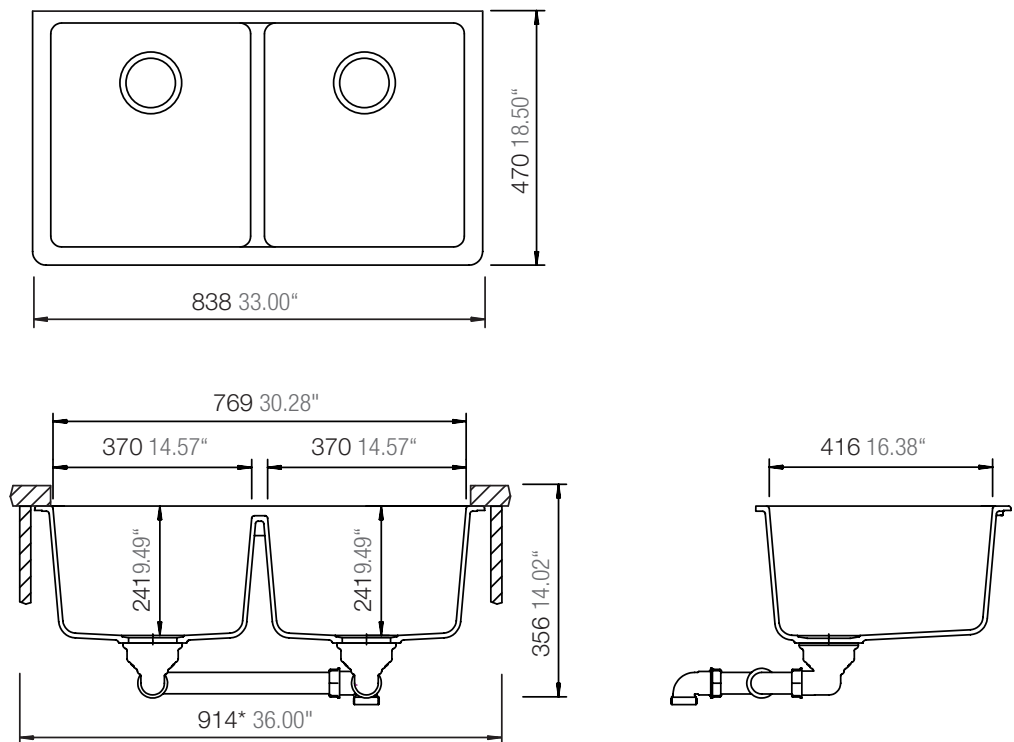

## MADISON N-200Y

\*Entspricht einem europäischen Schrankmaß von 900mm  
Equals an european cabinet size of 900 mm

Installation: Unterbau / undermount  
Ausschnitt / cut-out

MASSANGABEN / MEASUREMENTS IN MM / INCH