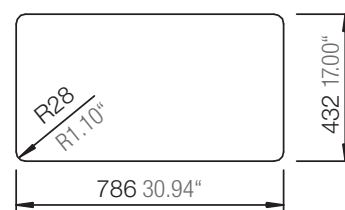

## MADISON N-200Y

\*Entspricht einem europäischen Schrankmaß von 900mm  
Equals an european cabinet size of 900 mm

Installation: Unterbau / undermount  
Ausschnitt / cut-out

MASSANGABEN / MEASUREMENTS IN MM / INCH