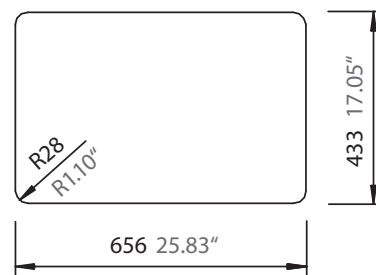

## GALAXY N-100LY

Installation: Unterbau / undermount  
Ausschnitt / cut-out

MASSANGABEN / MEASUREMENTS IN MM / INCH