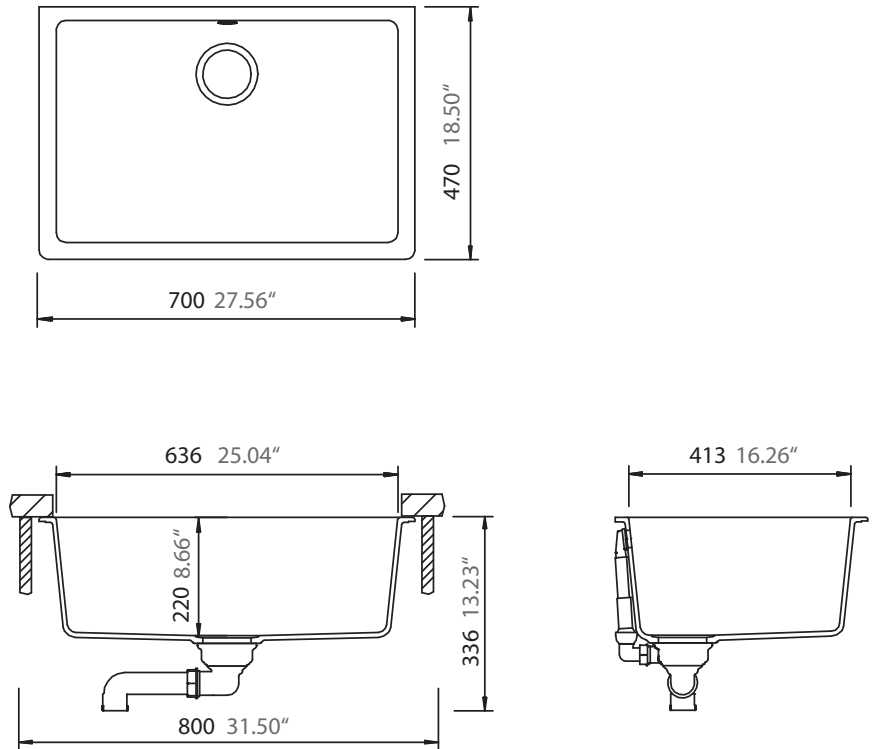

## GALAXY N-100LY

Installation: Unterbau / undermount  
Ausschnitt / cut-out

MASSANGABEN / MEASUREMENTS IN MM / INCH