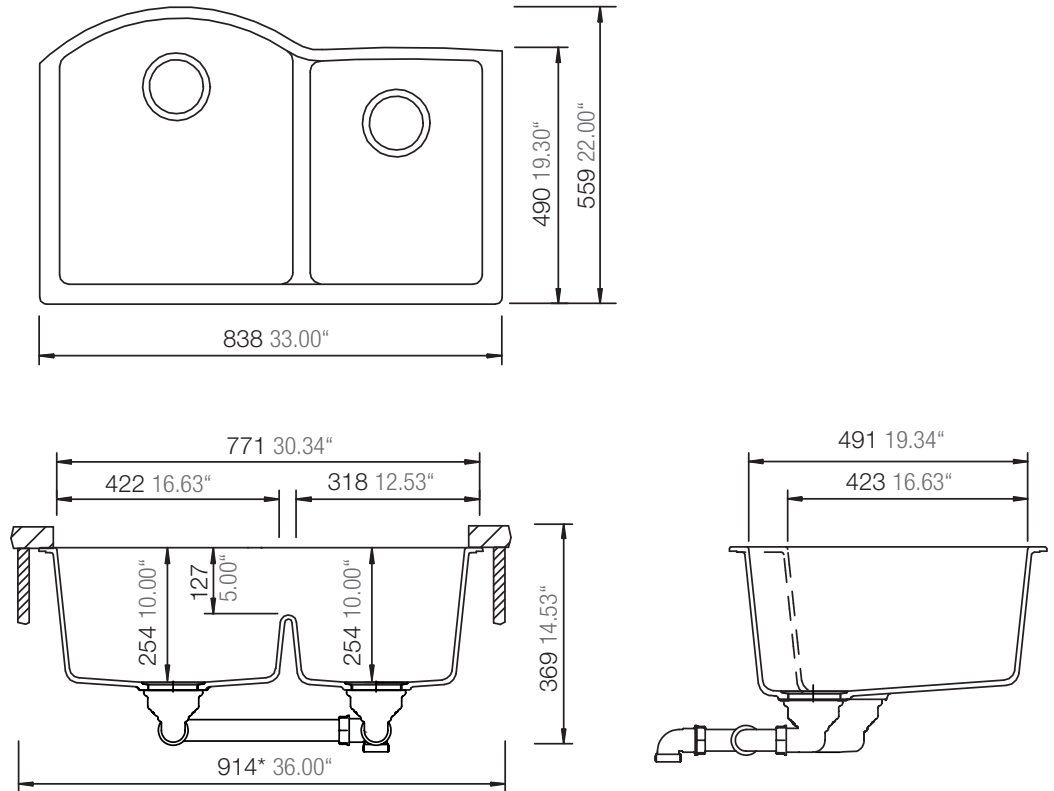

SCHOCK

CRISTALITE®

CREST N-175Y

*Entspricht einem europäischen Schrankmaß von 900mm
Equals an european cabinet size of 900 mm

Installation: Unterbau / undermount
Ausschnitt / cut-out

Ausschnitt nach DXF-Daten
Cut-out according to dxf data

MASSANGABEN / MEASUREMENTS IN MM / INCH