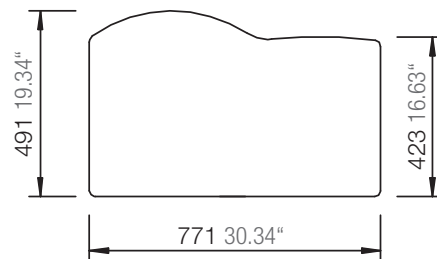

SCHOCK

CRISTALITE®

CREST N-175Y

*Entspricht einem europäischen Schrankmaß von 900mm
Equals an european cabinet size of 900 mm

Installation: Unterbau / undermount
Ausschnitt / cut-out

Ausschnitt nach DXF-Daten
Cut-out according to dxf data

MASSANGABEN / MEASUREMENTS IN MM / INCH