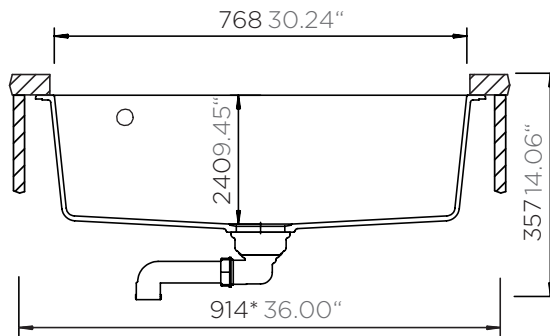

SCHOCK

CRISTADUR®

MONTANO N-100XLY

*Entspricht einem europäischen Schrankmaß von 900mm
Equals an european cabinet size of 900 mm

Installation: Unterbau / undermount
Ausschnitt / cut-out

MASSANGABEN / MEASUREMENTS IN MM / INCH