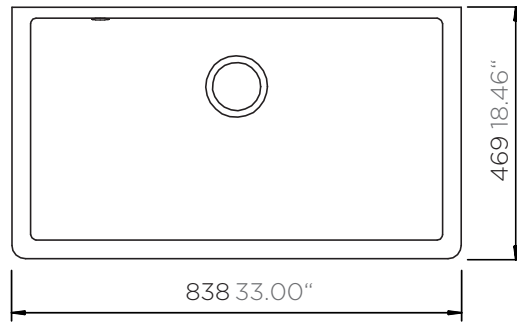

SCHOCK

CRISTADUR®

MONTANO N-100XLY

*Entspricht einem europäischen Schrankmaß von 900mm
Equals an european cabinet size of 900 mm

Installation: Unterbau / undermount
Ausschnitt / cut-out

MASSANGABEN / MEASUREMENTS IN MM / INCH