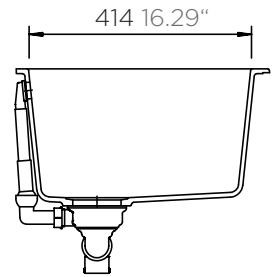

SCHOCK

CRISTADUR®

MONTANO N-100XLY

*Entspricht einem europäischen Schrankmaß von 900mm
Equals an european cabinet size of 900 mm

Installation: Unterbau / undermount
Ausschnitt / cut-out

MASSANGABEN / MEASUREMENTS IN MM / INCH