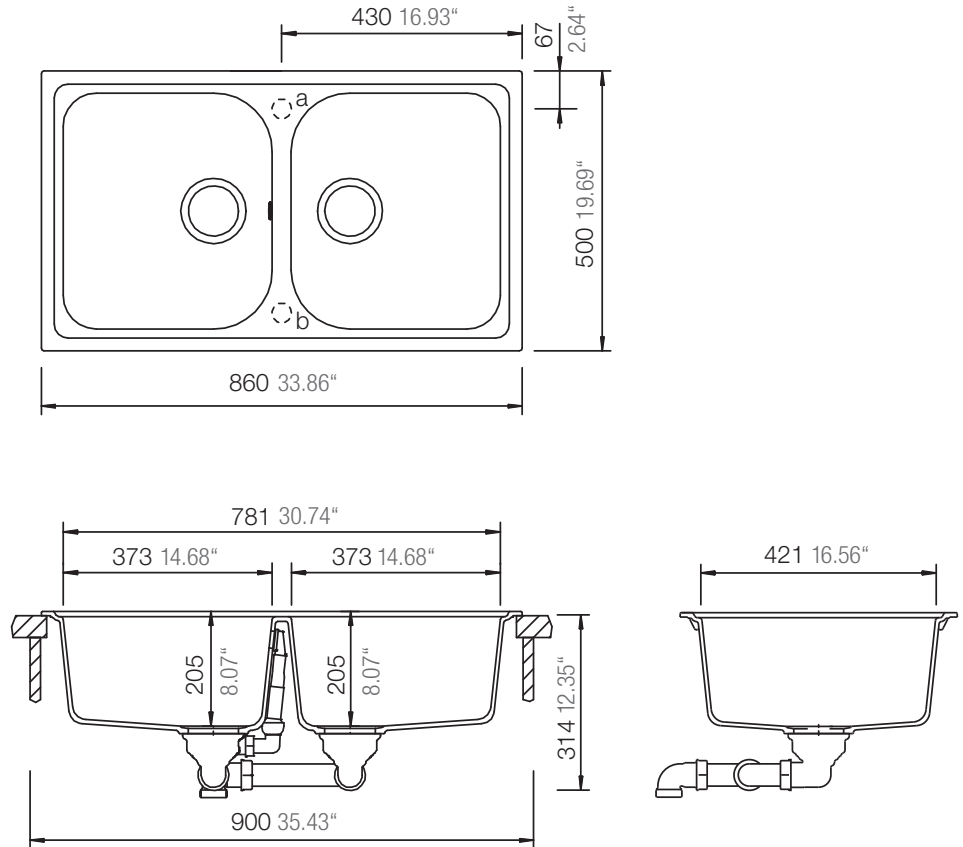

SCHOCK

CRISTALITE®

VIOLA N-200

Installation: Von oben / topmount
Ausschnitt / cut-out

Installation: Unterbau / undermount
Ausschnitt / cut-out