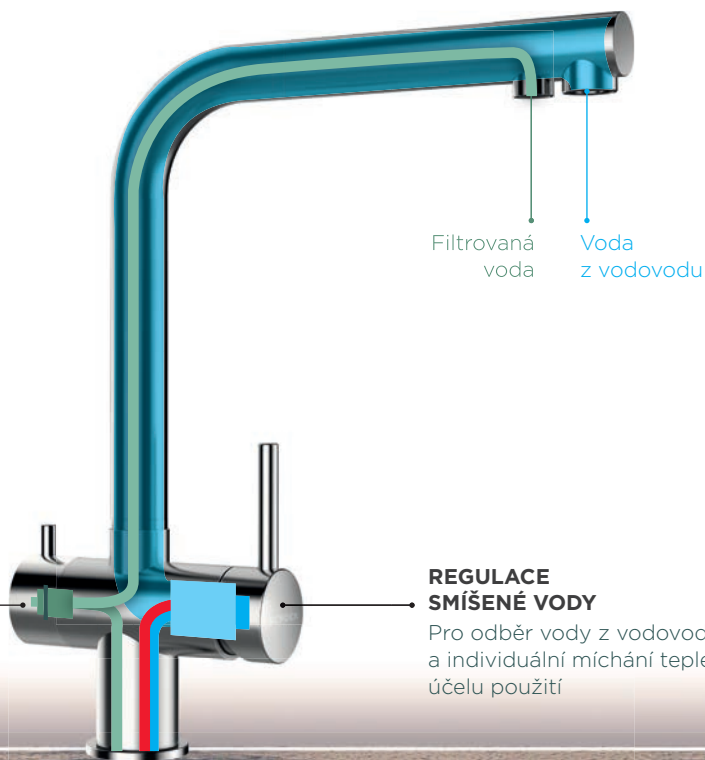

VITUS

TŘI CESTY - JEDNA BATERIE

Rádi byste svou mycí zónu rozšířili o multifunkční baterii, která vám dodá teplou, studenou i filtrovanou vodu? V tom případě vám doporučujeme novou baterii Vitus pro filtrovanou vodu. Její třicestný systém poskytuje různé druhy vody z jediného tělesa:

OVLÁDÁNÍ FILTROVANÉ VODY

Pro čerstvě přefiltrovanou, studenou vodu k pití nebo vaření

REGULACE SMÍŠENÉ VODY

Pro odběr vody z vodovodu. Dávkování množství vody a individuální míchání teplé a studené vody podle daného účelu použití

PŘIPOJOVACÍ HADICE PRO TEPLOU/STUDENOU VODU

Technické detaily k připojení baterie najdete zde:

Pevně

Výsuvně

Doporučujeme filtr pevných částic SF-100

Originální filtrační hadice

Originální hadice na studenou vodu

Originální hadice na teplou vodu

Filtrovaná voda

FILTRAČNÍ SYSTÉM BEZ MIKROSPÍNAČE*

Kompatibilní s běžnými filtračními systémy (např. uhlíkový/osmózový filtr) Připojovací adaptér baterie / vodní filtr / hadice na studenou vodu v dodávce filtru