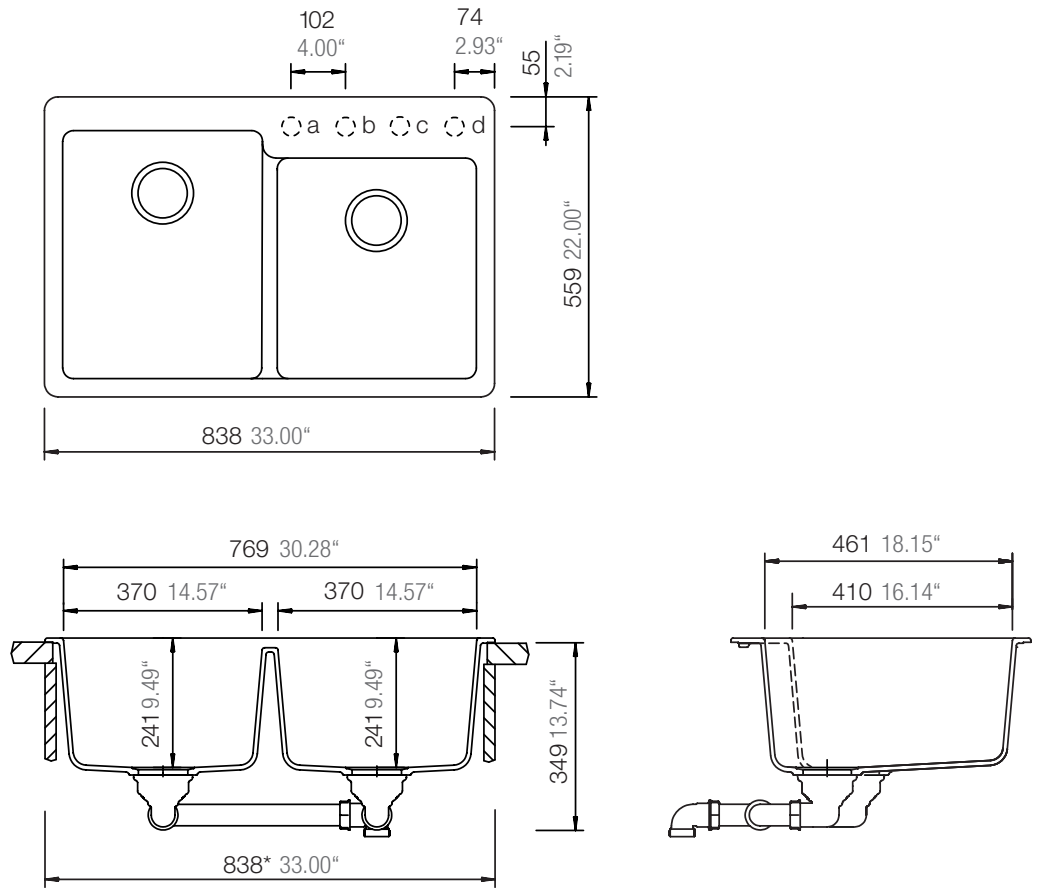

SCHOCK

CRISTALITE®

MADISON N-175

*Entspricht einem europäischen Schrankmaß von 900mm
Equals an european cabinet size of 900mm

Installation: Von oben / topmount
Ausschnitt / cut-out