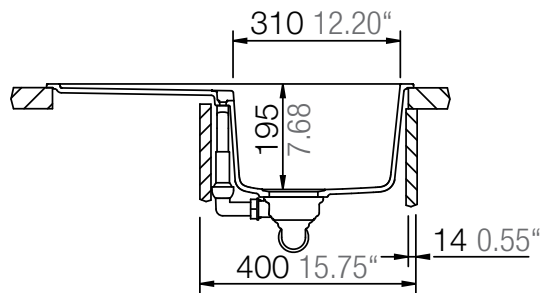

## HORIZONT D-100S

Installation: Von oben / topmount  
Ausschnitt / cut-out

Installation: Unterbau / undermount  
Ausschnitt / cut-out

## HORIZONT D-100S

Installation: Flächenbündig / flush-mount  
Ausschnitt / cut-out

---

Detail: Flächenbündig / flush-mount

---

Randbefräsung Spüle 1:1  
edge sink 1:1