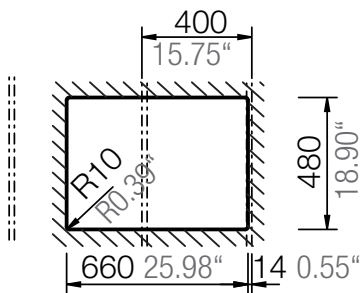

## HORIZONT D-100S

Installation: Von oben / topmount  
Ausschnitt / cut-out

Installation: Unterbau / undermount  
Ausschnitt / cut-out

## HORIZONT D-100S

Installation: Flächenbündig / flush-mount  
Ausschnitt / cut-out

---

Detail: Flächenbündig / flush-mount

---

Randbefräsung Spüle 1:1  
edge sink 1:1