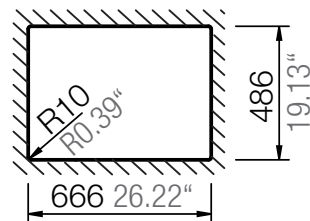

## HORIZONT D-100S

Installation: Von oben / topmount  
Ausschnitt / cut-out

Installation: Unterbau / undermount  
Ausschnitt / cut-out