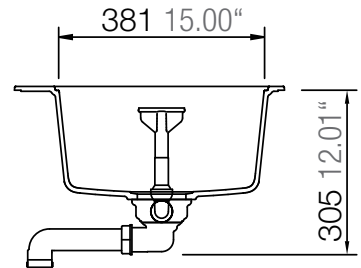

SCHOCK

CRISTADUR®

HORIZONT D-100S