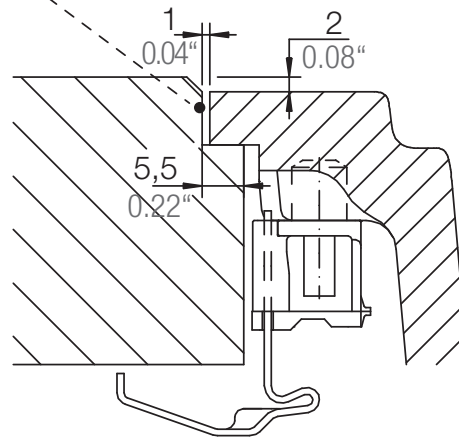

## HORIZONT D-100S

Installation: Flächenbündig / flush-mount  
Ausschnitt / cut-out

---

Detail: Flächenbündig / flush-mount

---

Randbefräsung Spüle 1:1  
edge sink 1:1