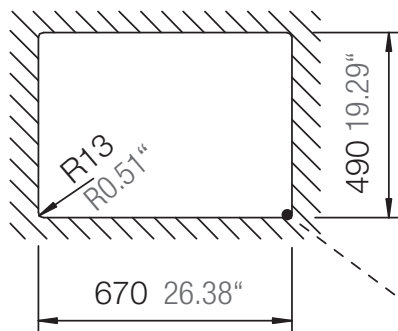

## HORIZONT D-100S

Installation: Von oben / topmount  
Ausschnitt / cut-out

Installation: Unterbau / undermount  
Ausschnitt / cut-out

## HORIZONT D-100S

Installation: Flächenbündig / flush-mount  
Ausschnitt / cut-out

---

Detail: Flächenbündig / flush-mount

---

Randbefräsung Spüle 1:1  
edge sink 1:1