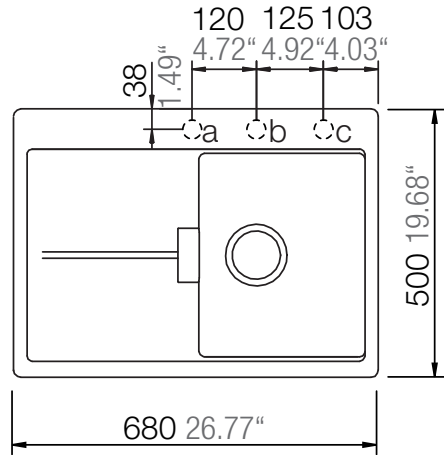

## HORIZONT D-100S

Installation: Von oben / topmount  
Ausschnitt / cut-out

Installation: Unterbau / undermount  
Ausschnitt / cut-out

## HORIZONT D-100S

Installation: Flächenbündig / flush-mount  
Ausschnitt / cut-out

---

Detail: Flächenbündig / flush-mount

---

Randbefräsung Spüle 1:1  
edge sink 1:1