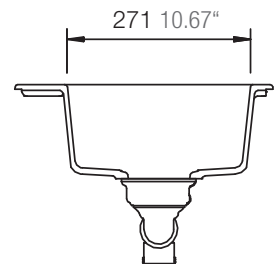

## VIRTUS N-100XS

\*Entspricht einem europäischen Schrankmaß von 450 mm  
Equals an european cabinet size of 450 mm

Installation: Von oben / topmount  
Ausschnitt / cut-out

Installation: Unterbau / undermount  
Ausschnitt / cut-out