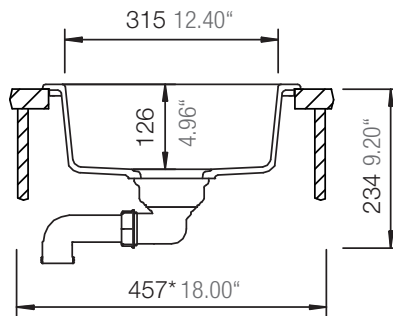

## VIRTUS N-100XS

\*Entspricht einem europäischen Schrankmaß von 450 mm  
Equals an european cabinet size of 450 mm

Installation: Von oben / topmount  
Ausschnitt / cut-out

Installation: Unterbau / undermount  
Ausschnitt / cut-out