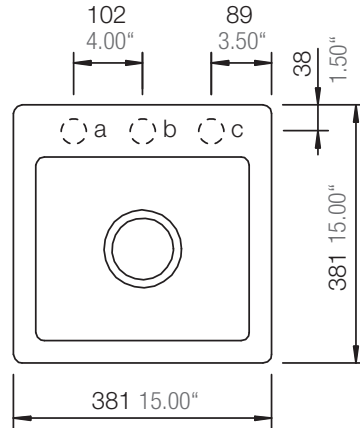

## VIRTUS N-100XS

\*Entspricht einem europäischen Schrankmaß von 450 mm  
Equals an european cabinet size of 450 mm

Installation: Von oben / topmount  
Ausschnitt / cut-out

Installation: Unterbau / undermount  
Ausschnitt / cut-out