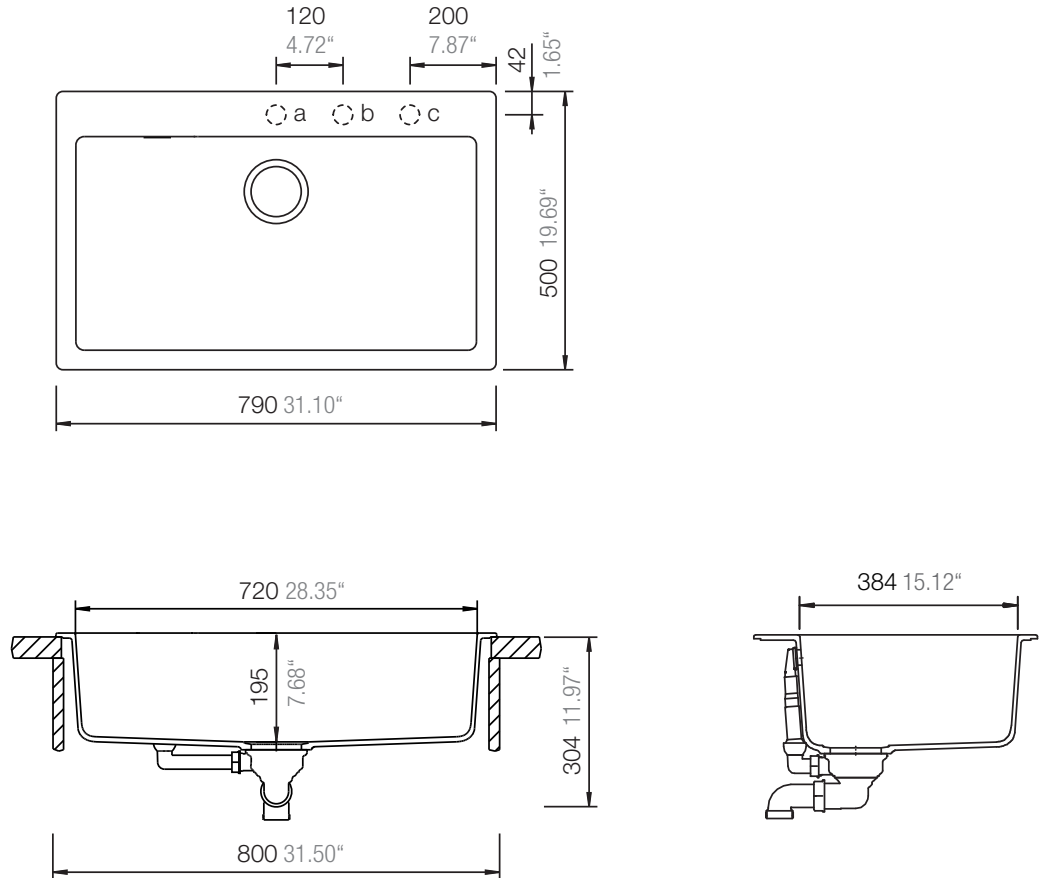

SCHOCK

CRISTALITE®

PRIMUS N-100XL

Installation: Von oben / topmount
Ausschnitt / cut-out

Installation: Unterbau / undermount
Ausschnitt / cut-out