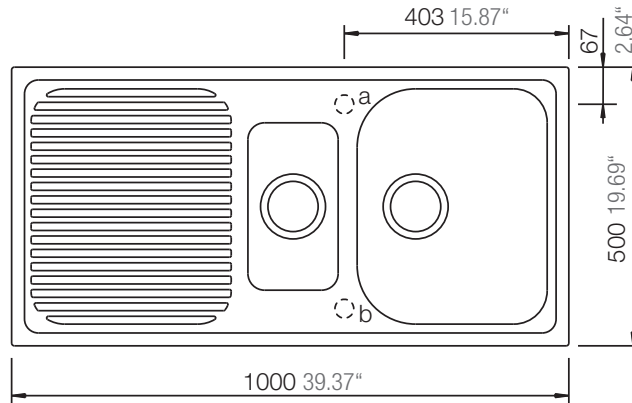

## LITHOS D-150

Installation: Von oben / topmount  
Ausschnitt / cut-out

Installation: Unterbau / undermount  
Ausschnitt / cut-out

MASSANGABEN / MEASUREMENTS IN MM / INCH