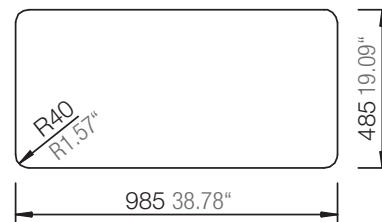

## LITHOS D-150

Installation: Von oben / topmount  
Ausschnitt / cut-out

Installation: Unterbau / undermount  
Ausschnitt / cut-out

MASSANGABEN / MEASUREMENTS IN MM / INCH