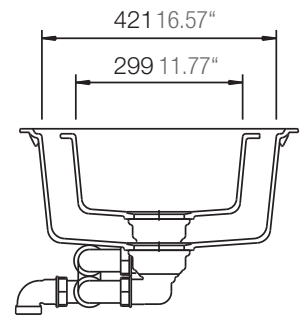

## LITHOS D-150

Installation: Von oben / topmount  
Ausschnitt / cut-out

Installation: Unterbau / undermount  
Ausschnitt / cut-out

MASSANGABEN / MEASUREMENTS IN MM / INCH