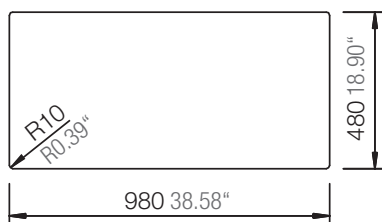

## LITHOS D-150

Installation: Von oben / topmount  
Ausschnitt / cut-out

Installation: Unterbau / undermount  
Ausschnitt / cut-out

MASSANGABEN / MEASUREMENTS IN MM / INCH