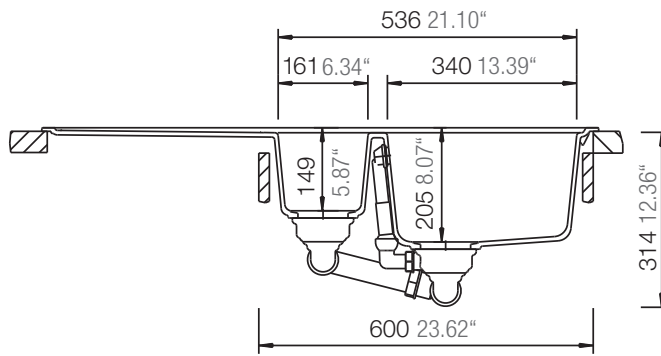

## LITHOS D-150

Installation: Von oben / topmount  
Ausschnitt / cut-out

Installation: Unterbau / undermount  
Ausschnitt / cut-out

MASSANGABEN / MEASUREMENTS IN MM / INCH