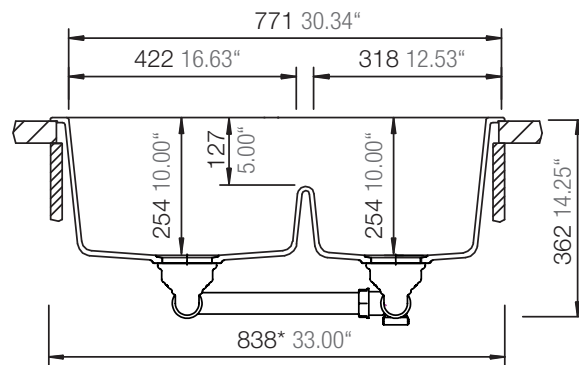

SCHOCK

CRISTALITE®

CREST N-175

*Entspricht einem europäischen Schrankmaß von 900mm
Equals an european cabinet size of 900 mm

Installation: Von oben / topmount
Ausschnitt / cut-out