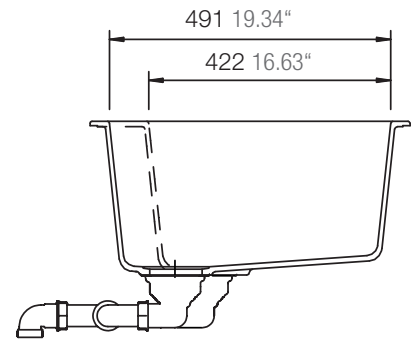

SCHOCK

CRISTALITE®

CREST N-175

*Entspricht einem europäischen Schrankmaß von 900mm
Equals an european cabinet size of 900 mm

Installation: Von oben / topmount
Ausschnitt / cut-out