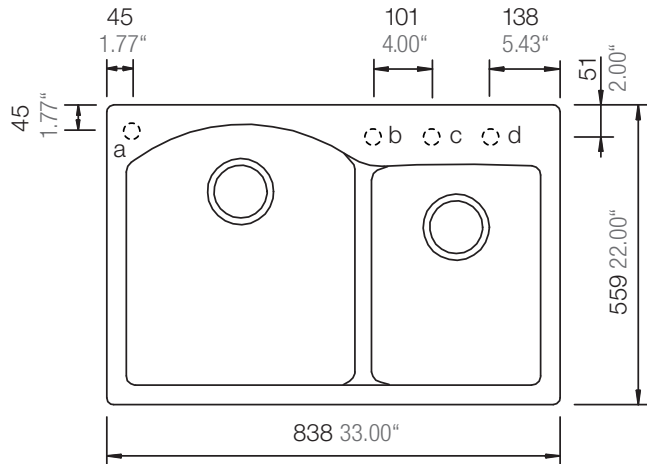

SCHOCK

CRISTALITE®

CREST N-175

*Entspricht einem europäischen Schrankmaß von 900mm
Equals an european cabinet size of 900 mm

Installation: Von oben / topmount
Ausschnitt / cut-out