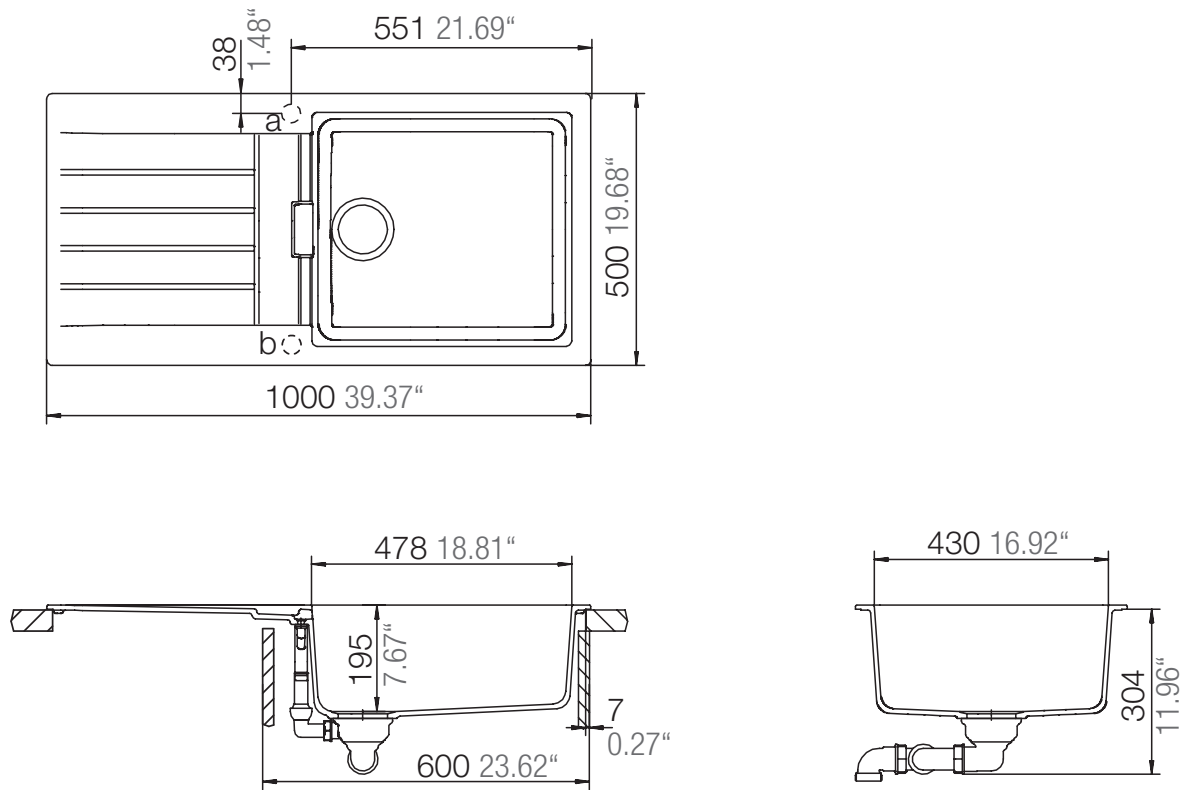

SCHOCK

CRISTALITE®

PRIMUS D-100L

Installation: Von oben / topmount
Ausschnitt / cut-out

Installation: Unterbau / undermount
Ausschnitt / cut-out