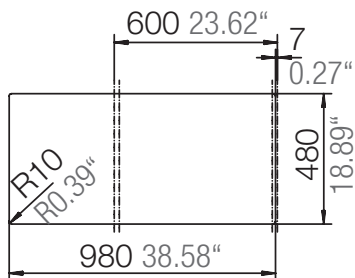

SCHOCK

CRISTALITE®

PRIMUS D-100L

Installation: Von oben / topmount
Ausschnitt / cut-out

Installation: Unterbau / undermount
Ausschnitt / cut-out