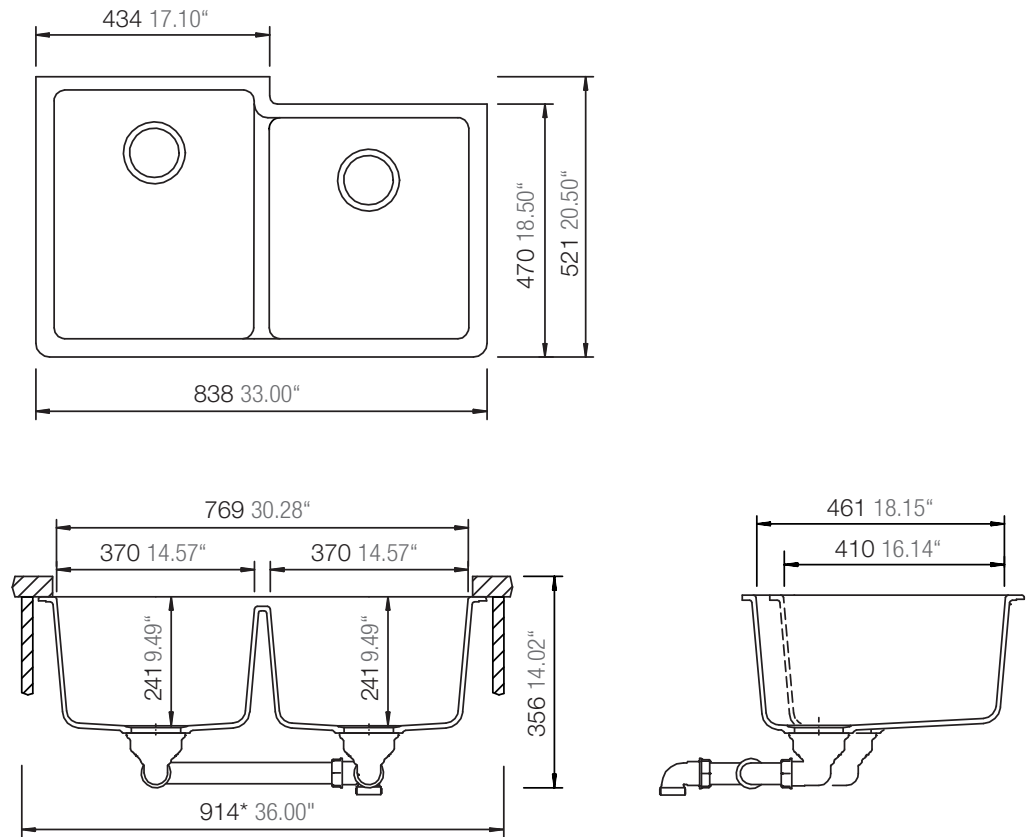

## MADISON N-175Y

\*Entspricht einem europäischen Schrankmaß von 900mm  
Equals an european cabinet size of 900 mm

Installation: Unterbau / undermount  
Ausschnitt / cut-out

Alle nicht bemaßten Radien R28/R1.10"  
Radii without specified dimension R28 / R1.10"

MASSANGABEN / MEASUREMENTS IN MM / INCH