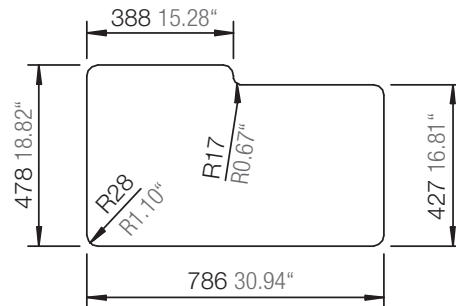

## MADISON N-175Y

\*Entspricht einem europäischen Schrankmaß von 900mm  
Equals an european cabinet size of 900 mm

Installation: Unterbau / undermount  
Ausschnitt / cut-out

Alle nicht bemaßten Radien R28/R1.10"  
Radii without specified dimension R28 / R1.10"

MASSANGABEN / MEASUREMENTS IN MM / INCH