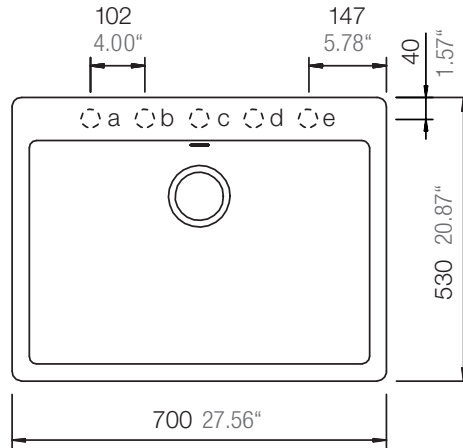

SCHOCK

CRISTADUR®

GALAXY N-100L

Installation: Von oben / topmount
Ausschnitt / cut-out

MASSANGABEN / MEASUREMENTS IN MM / INCH