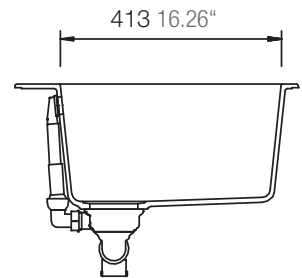

SCHOCK

CRISTADUR®

GALAXY N-100L

Installation: Von oben / topmount
Ausschnitt / cut-out

MASSANGABEN / MEASUREMENTS IN MM / INCH