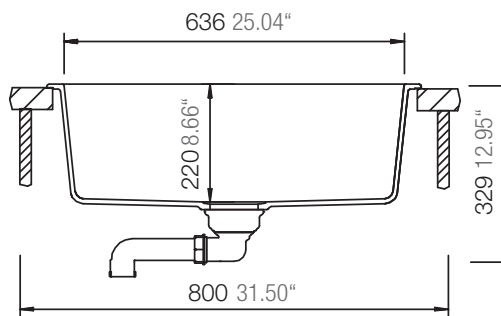

SCHOCK

CRISTADUR®

GALAXY N-100L

Installation: Von oben / topmount
Ausschnitt / cut-out

MASSANGABEN / MEASUREMENTS IN MM / INCH