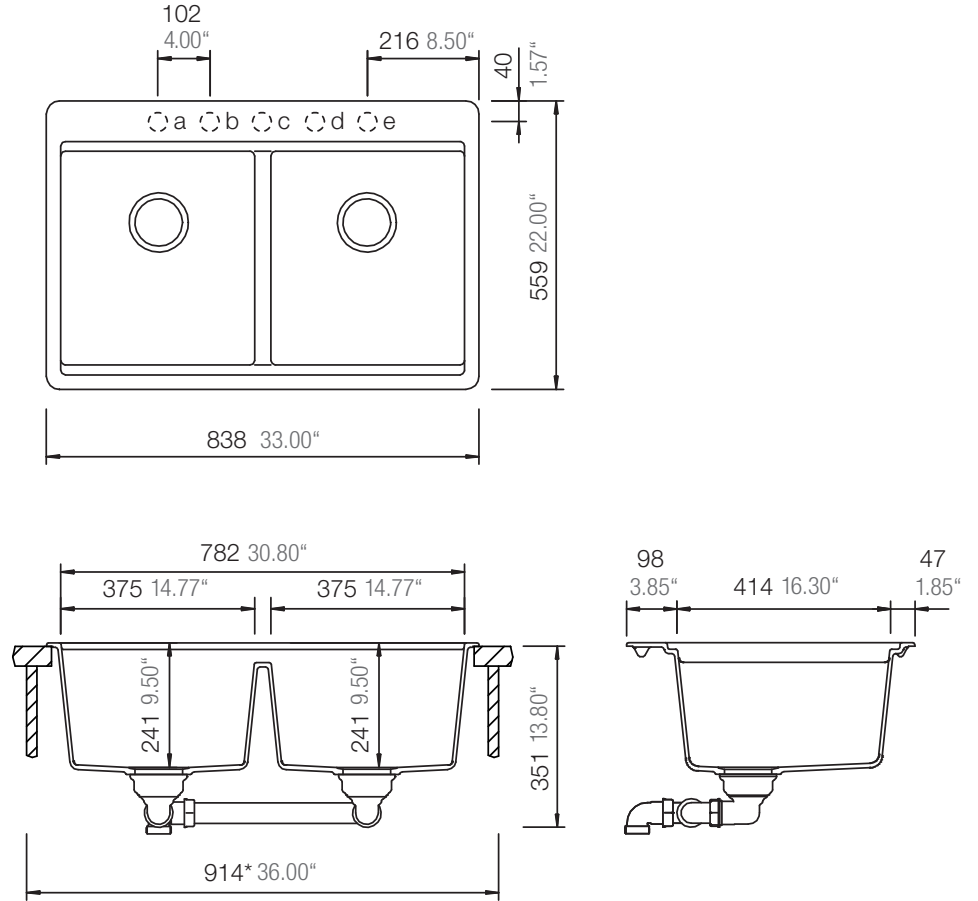

SCHOCK

CRISTALITE®

CHELSEA N-200

*Entspricht einem europäischen Schrankmaß von 900 mm
 Equals an european cabinet size of 900 mm

Installation: Von oben / topmount
 Ausschnitt / cut-out

Installation: Unterbau / undermount
 Ausschnitt / cut-out