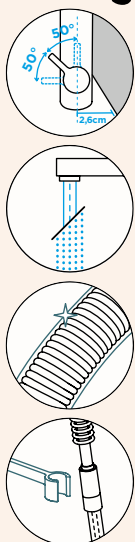

## SCHOCK

SC-550

OBNOVEN

SINA

PEVNÁ KONCOVKA

Přípojovací hadička: **600 mm**Úhel otáčení: **150°**Pozice páky: **vpravo**

Vlastnosti: **Zpětná klapka, Možnost přepínání mezi normálním proudem a sprchou, Provedení chrom + granitová technika**