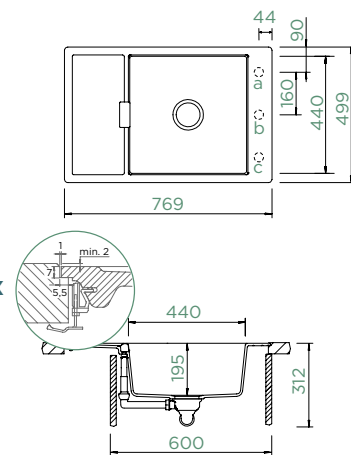

Volitelné příslušenství:

Tyčka pro manuální sítko 420033

Viditelné části EDM 400069EDM

Viditelné části WGO 400069WGO

Viditelné části COB 400069COB

Viditelné části GUB 400069GUB

Viditelné části PUR 400069PUR

Odtokové armatury s manuálně

ovládaným sítkem/zátkou 410068CHR

Praktická funkční mřížka 629138

Designová odkapávací podložka 629725S

Designová odkapávací podložka

629725COP

Designová odkapávací podložka

629725EDM

Comfopush, CHR 420016CHR

Comfopush, EDM 420016EDM

Wastecap 628152

LED světlo, pro dřez vpravo/odkap vlevo
629024/R

LED světlo, pro dřez vlevo/odkap vpravo
629024/L

Funkční rohová miska 629733

Flexibilní - posouvací miska 629739

Samo L CHR 629174CHR

Samo L EDM 629174EDM

Samo L WGO 629174WGO

Samo L COB 629174COB

Samo L GUB 629174GUB

Samo L PUR 629174S

HORNÍ

SPODNÍ

CRISTADUR® CLASSIC LINE

● MOND100XSA PUR	12718,-	MOND100XSU PUR	13129,-
● MOND100XSA MAG	12718,-	MOND100XSU MAG	13129,-
● MOND100XSA STO	12718,-	MOND100XSU STO	13129,-
● MOND100XSA BRO	12718,-	MOND100XSU BRO	13129,-
● MOND100XSA SIL	12718,-	MOND100XSU SIL	13129,-
○ MOND100XSA MGL	12718,-	MOND100XSU MGL	13129,-
○ MOND100XSA POL	12718,-	MOND100XSU POL	13129,-
● MOND100XSA BRY	12718,-	MOND100XSU BRY	13129,-

CRISTADUR® GREEN LINE

○ MOND100XSA DAY	14308,-	MOND100XSU DAY	14769,-
● MOND100XSA DSK	14308,-	MOND100XSU DSK	14769,-
● MOND100XSA NGT	14308,-	MOND100XSU NGT	14769,-
● MOND100XSA TWI	14308,-	MOND100XSU TWI	14769,-
● MOND100XSA IVY	14308,-	MOND100XSU IVY	14769,-

DO ROVINY

CRISTADUR® CLASSIC LINE

● MOND100XSFB PUR	15417,-
● MOND100XSFB MAG	15417,-
● MOND100XSFB STO	15417,-
● MOND100XSFB BRO	15417,-
● MOND100XSFB SIL	15417,-

Upozornění: Krájecí desku a odkapávací mřížku je nevhodnější umístit na dřez paralelně k pracovní ploše.

Upozornění: Krájecí desku a odkapávací mřížku je nevhodnější umístit na dřez paralelně k pracovní ploše.