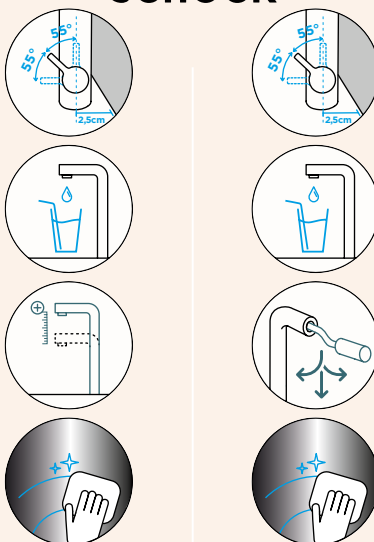

VITUS

VÝSUVNÁ KONCOVKA