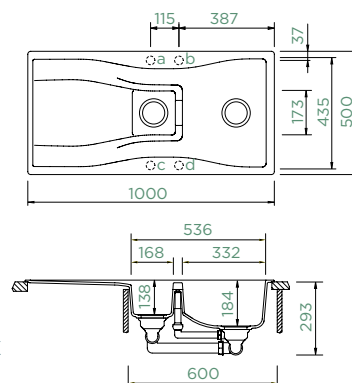

Volitelné příslušenství:

Tyčka pro manuální sítko 420033

Viditelné části EDM 400067EDM

Viditelné části WGO 400067WGO

Viditelné části COB 400067COB

Viditelné části GUB 400067GUB

Viditelné části PUR 400067PUR

Odtokové armatury s manuálně

ovládaným sítkem/zátkou 410066CHR

2x2 Designová odkapávací podložka

629724S

2x2 Designová odkapávací podložka

629724EDM

Designová odkapávací podložka 629725S

Designová odkapávací podložka

629725EDM

Designová odkapávací podložka

629725COP

Krájecí deska 629044

Funkční rohová miska 629733

Flexibilní - posouvací miska 629739

Comfopush, CHR 420016CHR

Comfopush, EDM 420016EDM

Wastecap 628152

LED světlo, pro dřez vpravo/odkap vlevo

629024/R

LED světlo, pro dřez vlevo/odkap vpravo

629024/L

Samo L CHR 629174CHR

Samo L EDM 629174EDM

Samo L WGO 629174WGO

Samo L COB 629174COB

Samo L GUB 629174GUB

Samo L PUR 629174S

HORNÍ

SPODNÍ

CRISTADUR® CLASSIC LINE

● WATD100A PUR	13368;-	WATD100U PUR	13778;-
● WATD100A MAG	13368;-	WATD100U MAG	13778;-
● WATD100A STO	13368;-	WATD100U STO	13778;-
● WATD100A BRO	13368;-	WATD100U BRO	13778;-
● WATD100A SIL	13368;-	WATD100U SIL	13778;-
○ WATD100A MGL	13368;-	WATD100U MGL	13778;-
○ WATD100A POL	13368;-	WATD100U POL	13778;-
● WATD100A BRY	13368;-	WATD100U BRY	13778;-

HORNÍ

SPODNÍ

CRISTADUR® CLASSIC LINE

● WATD150A PUR	17230;-	WATD150U PUR	17641;-
● WATD150A MAG	17230;-	WATD150U MAG	17641;-
● WATD150A STO	17230;-	WATD150U STO	17641;-
● WATD150A BRO	17230;-	WATD150U BRO	17641;-
● WATD150A SIL	17230;-	WATD150U SIL	17641;-
○ WATD150A MGL	17230;-	WATD150U MGL	17641;-
○ WATD150A POL	17230;-	WATD150U POL	17641;-
● WATD150A BRY	17230;-	WATD150U BRY	17641;-

Upozornění: Osazení je možné i do skříňky velikosti 45 cm, pokud provedete výřez do boční stěny skříňky.

Všechny uvedené ceny jsou včetně 21% DPH