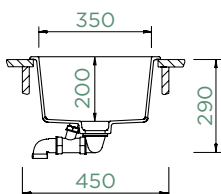

Volitelné příslušenství:

- Tyčka pro manuální sítko 420033
- Viditelné části EDM 400051EDM
- Viditelné části WGO 400051WGO
- Viditelné části COB 400051COB
- Viditelné části GUB 400051GUB
- Viditelné části PUR 400051PUR
- Odtokové armatury s manuálně ovládaným sítkem/zátkou 411050CHR
- Miska 629111
- Odkapávací deska silikonová 629188
- Odkapávací deska silikonová 629189
- Comfopush, CHR 420016CHR
- Comfopush, EDM 420016EDM
- Adaptér pro drtič 629139
- LED světlo, pro dřez vpravo/odkap vlevo 629024/R
- Funkční rohová miska 629733
- Flexibilní - posouvací miska 629739
- 2x2 Designová odkapávací podložka 629724S

- 2x2 Designová odkapávací podložka 629724EDM
- Samo L CHR 629174CHR
- Samo L EDM 629174EDM
- Samo L WGO 629174WGO
- Samo L COB 629174COB
- Samo L GUB 629174GUB
- Samo L PUR 629174S