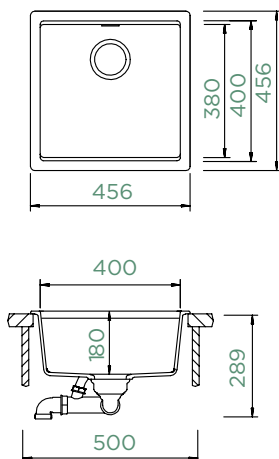

Volitelné příslušenství:

- Tyčka pro manuální sítka 420033
- Viditelné části EDM 400055EDM
- Viditelné části WGO 400055WGO
- Viditelné části COB 400055COB
- Viditelné části GUB 400055GUB
- Viditelné části PUR 400055PUR
- Odtokové armatury s manuálně ovládaným sítkem/zátkou 411054CHR
- Krájecí deska 629158
- Odkapávací deska silikonová 629188
- Odkapávací deska silikonová 629189
- Designová odkapávací podložka 629726S
- Designová odkapávací podložka 629726EDM
- Designová odkapávací podložka 629726COP
- 2x2 Designová odkapávací podložka 629738S
- Miska 629051SH
- Funkční rohová miska 629733
- Flexibilní - posouvací miska 629739
- Comfopush, CHR 420016CHR

- Comfopush, EDM 420016EDM
- Samo L CHR 629174CHR
- Samo L EDM 629174EDM
- Samo L WGO 629174WGO
- Samo L COB 629174COB
- Samo L GUB 629174GUB
- Samo L PUR 629174S
- LED světlo, pro dřez vpravo/odkap vlevo 629024/R