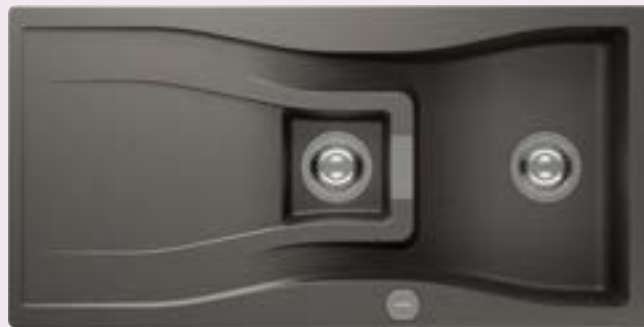

629024/R

LED světlo, pro dřez vlevo/odkap vpravo

629024/L