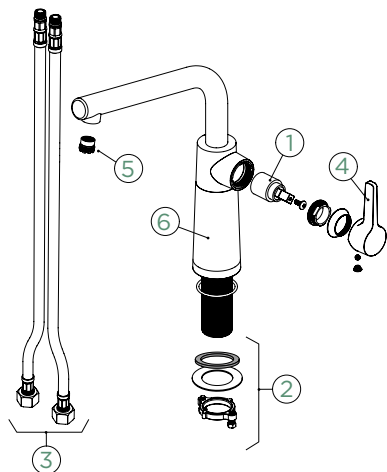

Přípojovací hadička: **600 mm**

Úhel otáčení: **360°**

Pozice páky: **vpravo**

Vlastnost: **Provedení chrom + granitová technika**

Volitelné příslušenství: **Filtr pevných částic SF-100 (629883)**

1. 1 628784/1
2. 2 628784/2
3. 3 628784/3
4. 4 628785CHR
5. 5 628785/5
6. 6 5..22075XX