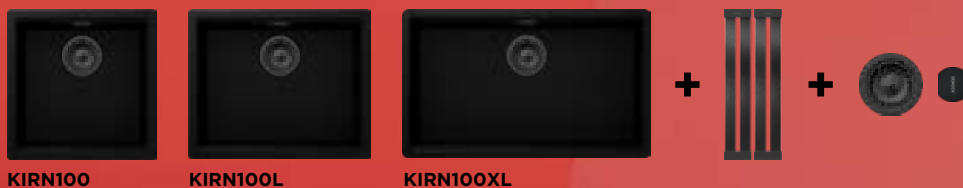

# Kiruna **allBLACK**

Všechny modely Kiruna v barvě „Night“ s černými pohledovými díly a designovou odkapávací mřížkou.

Vhodnou černou baterii najdete na straně 81. Zde vyobrazeno: **Baterie Talia**

KIRN100