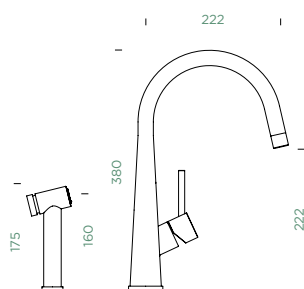

### PEVNÁ KONCOVKA

PEVNÁ KONCOVKA

METALICKÉ

● 528006 EDM 10379,-

Přípojovací hadička: **800 mm**

Úhel otáčení: **360°**

Pozice páky: **vpravo**

Vlastnosti: **Zpětná klapka, Tichý perlátor, Možnost přepínání mezi normálním proudem a sprchou**