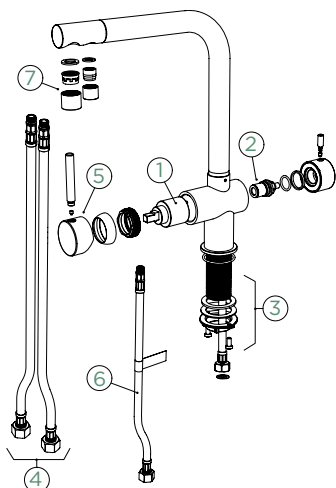

SCHOCK

PEVNÁ KONCOVKA

VÝSUVNÁ KONCOVKA

Připojovací hadička: **450 mm**
Úhel otáčení: **360°**
Pozice páky: **vpravo**
Vlastnosti: **Pitná voda, Tichý perlátor, Barevná varianta galvanický (PUR)**
Volitelné příslušenství: **Filtr pevných částic SF-100 (629883)**

- 1 628748/1
- 2 628748/7
- 3 628748/3
- 4 628748/2
- 5 628748/XXX
- 6 628748/6
- 7 628778/5XXX

PEVNÁ KONCOVKA		VÝSUVNÁ KONCOVKA	
METALICKÉ			
● 560000 EDM	6761,-	560120 EDM	9723,-
CD CLASSIC LINE			
● 560027 PUR	7427,-	560127 PUR	10696,-

Připojovací hadička: **450 mm**
Úhel otáčení: **180°**
Pozice páky: **vpravo**
Využitelná délka sprchové hadice: **400 mm**
Vlastnosti: **Pitná voda, Tichý perlátor, Barevná varianta galvanický (PUR)**
Volitelné příslušenství: **Filtr pevných částic SF-100 (629883)**

- 1 628778/1
- 2 628748/2
- 3 628779/9
- 4 628748/XXX
- 5 628779/8
- 6 628779/6
- 7 628779/9XXX
- 8 628748/7
- 9 628748/6

Poznámka: Baterie je v provedení PUR kompletně barevně potažená.