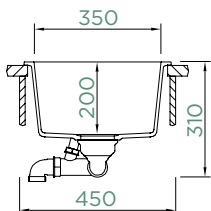

Volitelné příslušenství:

- Tyčka pro manuální sítka 420033
- Viditelné části EDM 400055EDM
- Viditelné části WGO 400055WGO
- Viditelné části COB 400055COB
- Viditelné části GUB 400055GUB
- Viditelné části PUR 400055PUR
- Odtokové armatury s manuálně ovládaným sítkem/zátkou 411054CHR
- 2x2 Designová odkapávací podložka 629724EDM
- 2x2 Designová odkapávací podložka 629724S
- Odkapávací deska silikonová 629188
- Odkapávací deska silikonová 629189
- Funkční rohová miska 629733
- Flexibilní - posouvací miska 629739
- Comfopush, CHR 420016CHR
- Comfopush, EDM 420016EDM
- Samo L CHR 629174CHR
- Samo L EDM 629174EDM
- Samo L WGO 629174WGO

- Samo L COB 629174COB
- Samo L GUB 629174GUB
- Samo L PUR 629174S
- LED světlo, pro dřez vpravo/odkap vlevo 629024/R

Šířka skříňky: **45 cm**

Vnitřní rozměr dřezu:

350 × 400 × 200 mm

Orientace dřezu: **pevně daná**

Výřez pro uložení do roviny:
408 × 458 mm R12

Příslušenství v ceně:

Odtokové armatury, sítka/zátka, excentrické ovládání (410055CHR)