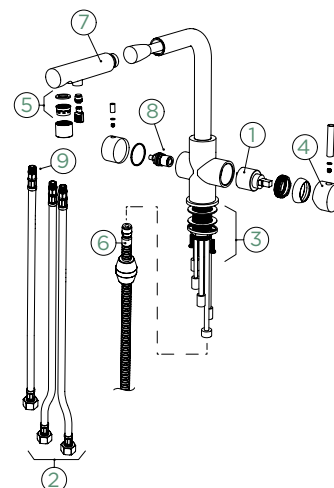

Poznámka: Baterie je v provedení PUR kompletně barevně potažená.