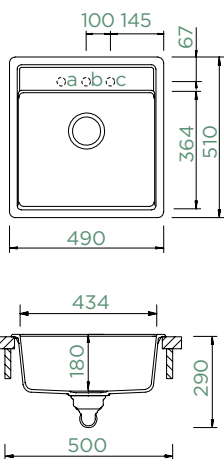

Volitelné příslušenství:

Odtokové armatury s manuálně
ovládaným sítkem/zátkou 411060CHR

Krájecí deska 629159

Odkapávací deska silikonová 629188

Odkapávací deska silikonová 629189

Miska 629017

Funkční rohová miska 629733

Flexibilní - posuvací miska 629739

Comfopush, CHR 420016CHR

Comfopush, EDM 420016EDM

Wastecap 628152

LED světlo, pro dřez vpravo/odkap vlevo

629024/R

Samo L CHR 629174CHR

Samo L EDM 629174EDM

Samo L WGO 629174WGO

Samo L COB 629174COB

Samo L GUB 629174GUB

Samo L PUR 629174S