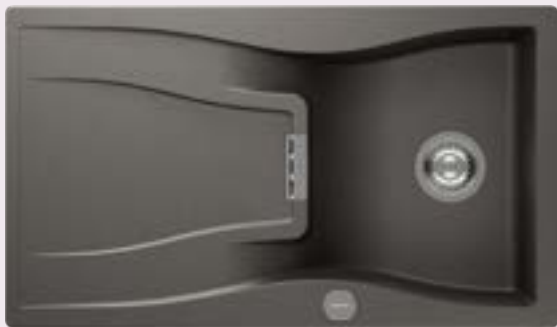

## WATERFALL D-100

HORNÍ/SPODNÍ

Šířka skříňky: **50 cm**

Vnitřní rozměr dřezu:

**354 × 435 × 184 mm**

Orientace dřezu:

**oboustranný**

Výřez pro horní uložení: