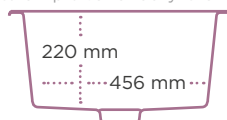

Designový přepad

Velkorysá dřezová nádoba s prostorem pro velké kuchyňské náčiní

Zešikmená plocha na přední straně dřezové nádoby pro ergonomické čištění například pečících plechů

Další příslušenství str. 122

Doporučené baterie