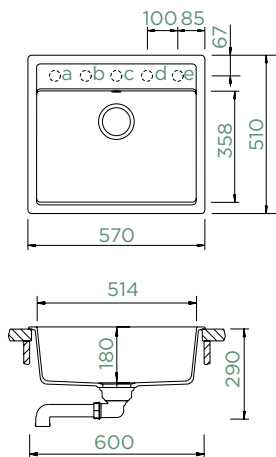

Volitelné příslušenství:

- Tyčka pro manuální sítko 420033
- Viditelné části EDM 400061EDM
- Viditelné části WGO 400061WGO
- Viditelné části COB 400061COB
- Viditelné části GUB 400061GUB
- Viditelné části PUR 400061PUR
- Odtokové armatury s manuálně ovládaným sítkem/zátkou 411060CHR
- Odkapávací deska silikonová 629188
- Odkapávací deska silikonová 629189
- Miska 629017
- Flexibilní - posouvací miska 629739
- Funkční rohová miska 629733
- Comfopush, CHR 420016CHR
- Comfopush, EDM 420016EDM

- Wastecap 628152
- LED světlo, pro dřez vpravo/odkaj vlevo 629024/R
- Samo L CHR 629174CHR
- Samo L EDM 629174EDM
- Samo L WGO 629174WGO
- Samo L COB 629174COB
- Samo L GUB 629174GUB
- Samo L PUR 629174S