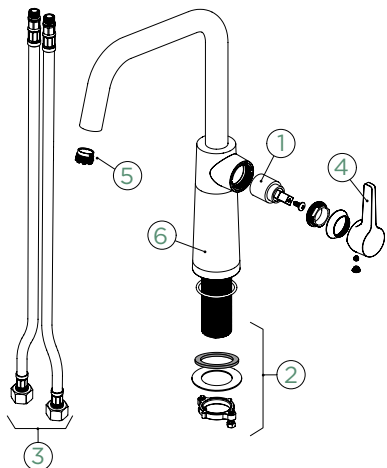

Přípojovací hadička: **600 mm**

Úhel otáčení: **360°**

Pozice páky: **vpravo**

Vlastnost: **Provedení chrom + granitová technika**

Volitelné příslušenství: **Filtr pevných částic SF-100 (629883)**

- 1 628784/1
- 2 628784/2
- 3 628784/3
- 4 628785CHR
- 5 628784/5
- 6 5..22075XX

OBNOVEN

SC-530

VÝSUVNÁ KONCOVKA

PEVNÁ KONCOVKA

VÝSUVNÁ KONCOVKA

CD CLASSIC LINE

● 556000 PUR	7829,-	556120 PUR	8654,-
● 556000 MAG	7829,-	556120 MAG	8654,-
● 556000 STO	7829,-	556120 STO	8654,-
● 556000 BRO	7829,-	556120 BRO	8654,-
● 556000 SIL	7829,-	556120 SIL	8654,-
● 556000 MGL	7829,-	556120 MGL	8654,-
● 556000 POL	7829,-	556120 POL	8654,-
● 556000 BRY	7829,-	556120 BRY	8654,-

CD GREEN LINE

○ 556000 DAY	7829,-	556120 DAY	8654,-
● 556000 DSK	7829,-	556120 DSK	8654,-
● 556000 NGT	7829,-	556120 NGT	8654,-
● 556000 TWI	7829,-	556120 TWI	8654,-
● 556000 IVY	7829,-	556120 IVY	8654,-

CT BASIC LINE

● 556000 GNE	7427,-	556120 GNE	8231,-
● 556000 GON	7427,-	556120 GON	8231,-
● 556000 GAS	7427,-	556120 GAS	8231,-
● 556000 GCR	7427,-	556120 GCR	8231,-