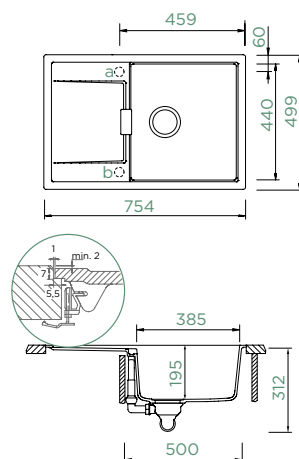

Volitelné příslušenství:

Tyčka pro manuální sítko 420033

Viditelné části EDM 400069EDM

Viditelné části WGO 400069WGO

Viditelné části COB 400069COB

Viditelné části GUB 400069GUB

Viditelné části PUR 400069PUR

Odtokové armatury s manuálně

ovládaným sítkem/zátkou 410068CHR

Designová odkapávací podložka 629725S

Designová odkapávací podložka

629725COP

Designová odkapávací podložka

629725EDM

Krájecí deska 629145

Comfopush, CHR 420016CHR

Comfopush, EDM 420016EDM

Wastecap 628152

LED světlo, pro dřez vpravo/odkap vlevo

629024/R

LED světlo, pro dřez vlevo/odkap vpravo

629024/L

Funkční rohová miska 629733

Flexibilní - posouvací miska 629739

HORNÍ

SPODNÍ

CRISTADUR® CLASSIC LINE

● MOND100A PUR	12418;-	MOND100U PUR	12828;-
● MOND100A MAG	12418;-	MOND100U MAG	12828;-
● MOND100A STO	12418;-	MOND100U STO	12828;-
● MOND100A BRO	12418;-	MOND100U BRO	12828;-
● MOND100A SIL	12418;-	MOND100U SIL	12828;-
○ MOND100A MGL	12418;-	MOND100U MGL	12828;-
○ MOND100A POL	12418;-	MOND100U POL	12828;-
● MOND100A BRY	12418;-	MOND100U BRY	12828;-

CRISTADUR® GREEN LINE

○ MOND100A DAY	13971;-	MOND100U DAY	14433;-
● MOND100A DSK	13971;-	MOND100U DSK	14433;-
● MOND100A NGT	13971;-	MOND100U NGT	14433;-
● MOND100A TWI	13971;-	MOND100U TWI	14433;-
● MOND100A IVY	13971;-	MOND100U IVY	14433;-

DO ROVINY

CRISTADUR® CLASSIC LINE

● MOND100FB PUR	15115;-
● MOND100FB MAG	15115;-
● MOND100FB STO	15115;-
● MOND100FB BRO	15115;-
● MOND100FB SIL	15115;-