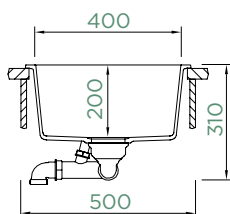

Volitelné příslušenství:

Tyčka pro manuální sítko 420033
Viditelné části EDM 400055EDM
Viditelné části WGO 400055WGO
Viditelné části COB 400055COB
Viditelné části GUB 400055GUB
Viditelné části PUR 400055PUR
Odtokové armatury s manuálně
ovládaným sítkem/zátkou 411054CHR
2x2 Designová odkapávací podložka
629724EDM
2x2 Designová odkapávací podložka
629724S
Odkapávací deska silikonová 629188
Odkapávací deska silikonová 629189
Funkční rohová miska 629733
Flexibilní - posouvací miska 629739
Comfopush, CHR 420016CHR
Comfopush, EDM 420016EDM
Samo L CHR 629174CHR
Samo L EDM 629174EDM
Samo L WGO 629174WGO

Samo L COB 629174COB
Samo L GUB 629174GUB
Samo L PUR 629174S
LED světlo, pro dřez vpravo/odkap vlevo
629024/R