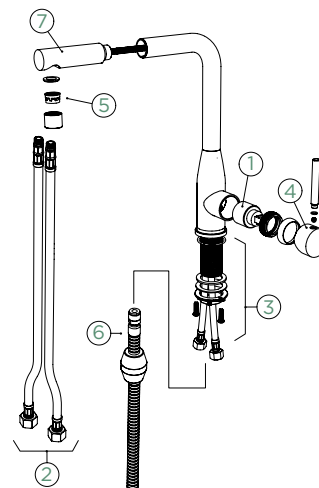

Přípojovací hadička: **450 mm**

Úhel otáčení: **180°**

Pozice páky: **vpravo**

Využitelná délka sprchové hadice: **350 mm**

Vlastnosti: **Zpětná klapka, Tichý perlátor, Barevné varianty PVD, galvanický (PUR)**

Volitelné příslušenství: **Filtr pevných částic SF-100 (629883), Perlátor (628741/5)**

1. 1 628778/1
2. 2 628749/2
3. 3 628780/2
4. 4 628789/XXX
5. 5 628740/5
6. 6 628789/8
7. 7 628778/7XXX