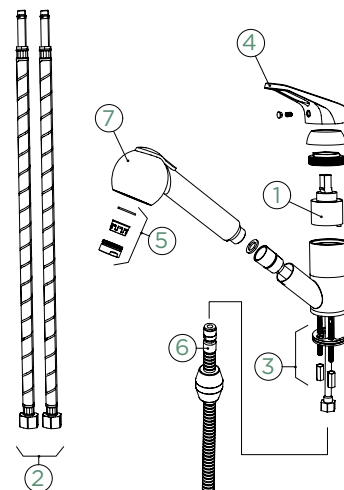

CT BASIC LINE

●	525001 GNE	3512,-	525122 GNE	4634,-
●	525001 GON	3512,-	525122 GON	4634,-
●	525001 GAS	3512,-	525122 GAS	4634,-
●	525001 GCR	3512,-	525122 GCR	4634,-

Přípojovací hadička: **450 mm**

Úhel otáčení: **360°**

Pozice páky: **nahoře**

Vlastnost: **Barevná varianta lakované**

Volitelné příslušenství: **Filtr pevných částic SF-100 (629883)**

Přípojovací hadička: **450 mm**

Úhel otáčení: **90°**

Pozice páky: **nahoře**

Využitelná délka sprchové hadice: **600 mm**

Vlastnosti: **Možnost přepínání mezi normálním proudem a sprchou, Barevná varianta lakované**

Volitelné příslušenství: **Filtr pevných částic SF-100 (629883)**

1. 1 628734/1
2. 2 628804/2
3. 3 628734/2
4. 4 628734XXX
5. 5 628734/5
6. 6 628734/8

1. 1 628734/1
2. 2 628735/3
3. 3 628735/2
4. 4 628734XXX
5. 5 628734/5
6. 6 628735/4
7. 7 628735/7XXX