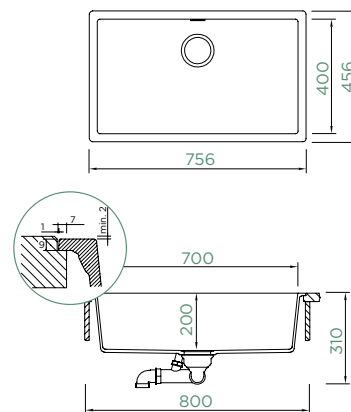

Volitelné příslušenství:

Tyčka pro manuální sítko 420033

Viditelné části EDM 400055EDM

Viditelné části WGO 400055WGO

Viditelné části COB 400055COB

Viditelné části GUB 400055GUB

Viditelné části PUR 400055PUR

Odtokové armatury s manuálně
ovládaným sítkem/zátkou 411054CHR

2x2 Designová odkapávací podložka
629724EDM

2x2 Designová odkapávací podložka
629724S

Odkapávací deska silikonová 629188

Odkapávací deska silikonová 629189

Designová odkapávací podložka
629726COP

Funkční rohová miska 629733

Flexibilní - posuvací miska 629739

Comfopush, CHR 420016CHR

Comfopush, EDM 420016EDM

Samo L CHR 629174CHR

Samo L EDM 629174EDM

Samo L WGO 629174WGO

Samo L COB 629174COB

Samo L GUB 629174GUB

Samo L PUR 629174S

LED světlo, pro dřez vpravo/odkap vlevo
629024/R

HORNÍ

SPODNÍ

CRISTADUR® CLASSIC LINE

● KAIN100XLA PUR	13888,-	KAIN100XLU PUR	13888,-
● KAIN100XLA MAG	13888,-	KAIN100XLU MAG	13888,-
● KAIN100XLA STO	13888,-	KAIN100XLU STO	13888,-
● KAIN100XLA BRO	13888,-	KAIN100XLU BRO	13888,-
● KAIN100XLA SIL	13888,-	KAIN100XLU SIL	13888,-
○ KAIN100XLA MGL	13888,-	KAIN100XLU MGL	13888,-
○ KAIN100XLA POL	13888,-	KAIN100XLU POL	13888,-
● KAIN100XLA BRY	13888,-	KAIN100XLU BRY	13888,-

DO ROVINY

CRISTADUR® CLASSIC LINE

● KAIN100XLFB PUR	13888,-
● KAIN100XLFB MAG	13888,-
● KAIN100XLFB STO	13888,-
● KAIN100XLFB BRO	13888,-
● KAIN100XLFB SIL	13888,-
○ KAIN100XLFB MGL	13888,-
○ KAIN100XLFB POL	13888,-
● KAIN100XLFB BRY	13888,-