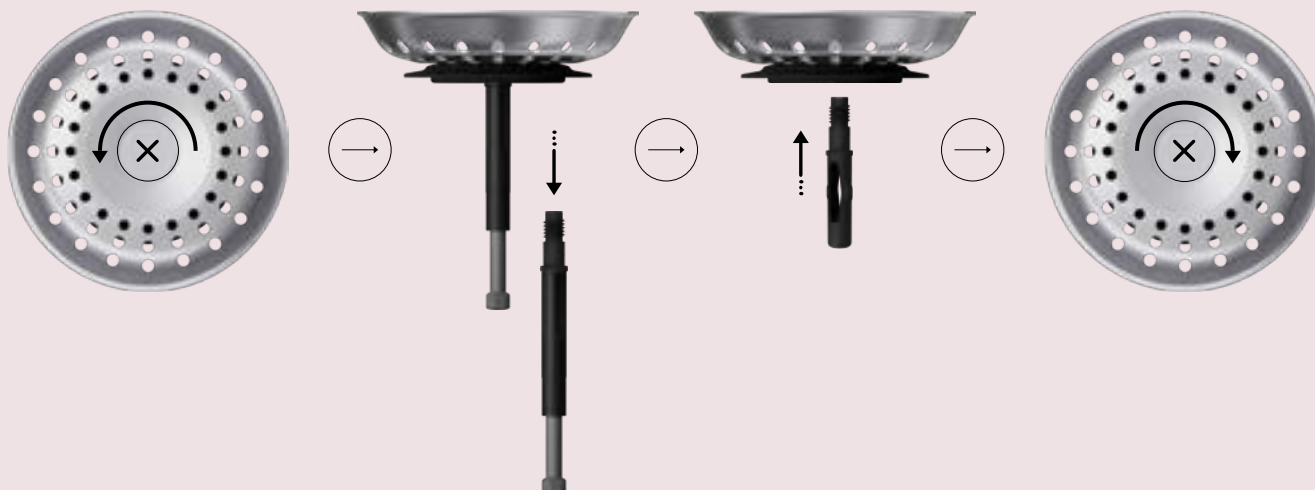

# TYČKA | PRO MANUÁLNÍ SÍTKO

**NOVINKA** pro odtokovou soupravu

Objednací číslo: 420033

Budte flexibilnější – s volitelným příslušenstvím je přestavba z automatického na ruční sítko na nečistoty snadná, cenově výhodná a rychlá.