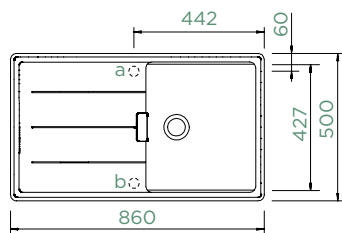

Volitelné příslušenství:

Tyčka pro manuální sítko 420033

Viditelné části EDM 400079EDM

Viditelné části WGO 400079WGO

Viditelné části COB 400079COB

Viditelné části GUB 400079GUB

Viditelné části PUR 400079PUR

Odtokové armatury s manuálně

ovládaným sítkem/zátkou 410078CHR

Krájecí deska 629044

Designová odkapávací podložka 629725S

Designová odkapávací podložka

629725EDM

Designová odkapávací podložka

629725COP

Comfopush, CHR 420016CHR

Comfopush, EDM 420016EDM

Adaptér pro drtič 629139

LED světlo, pro dřez vpravo/odkap vlevo

629024/R

LED světlo, pro dřez vlevo/odkap vpravo

629024/L