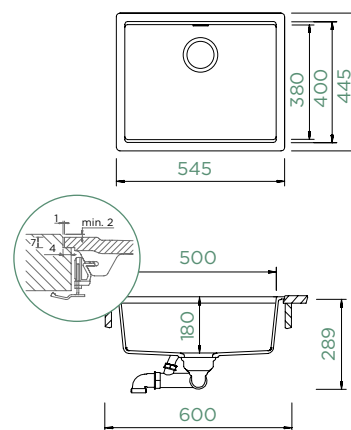

KIRUNA N-100L

DO ROVINY

Šířka skříňky: **60 cm**

Vnitřní rozměr dřezu:

500 × 400 × 180 mm

Orientace dřezu: **pevně daná**

Výřez pro uložení do roviny:
547 × 447 mm R21

Příslušenství v ceně:

Odtokové armatury, sítko/zátka,
excentrické ovládání (410055CHR)
2x2 Designová odkapávací podložka
(629738EDM)