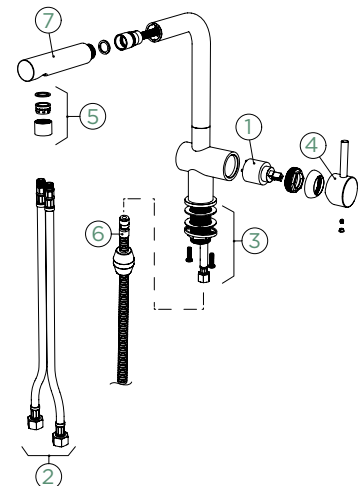

Poznámka: Tento podrobný náčrtek zobrazuje vysokotlakou baterii s náhradními díly. Čísla náhradních dílů pro nízkotlakou baterii najdete v příloženém návodu, nebo v našem obchodě náhradních dílů.

Všechny uvedené ceny jsou včetně 21% DPH

Poznámka: Tento podrobný náčrtek zobrazuje vysokotlakou baterii s náhradními díly. Čísla náhradních dílů pro nízkotlakou baterii najdete v příloženém návodu, nebo v našem obchodě náhradních dílů.