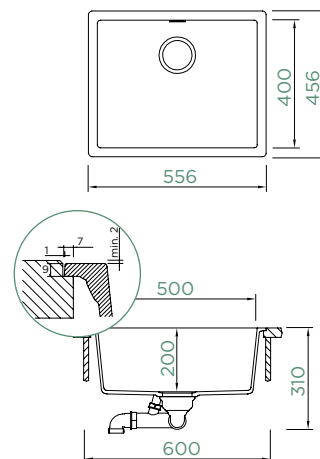

Volitelné příslušenství:

Tyčka pro manuální sítko 420033

Viditelné části EDM 400055EDM

Viditelné části WGO 400055WGO

Viditelné části COB 400055COB

Viditelné části GUB 400055GUB

Viditelné části PUR 400055PUR

Odtokové armatury s manuálně ovládaným sítkem/zátkou 411054CHR

2x2 Designová odkapávací podložka 629724EDM

2x2 Designová odkapávací podložka 629724S

Odkapávací deska silikonová 629188

Odkapávací deska silikonová 629189

Funkční rohová miska 629733

Flexibilní - posuvací miska 629739

Comfopush, CHR 420016CHR

Comfopush, EDM 420016EDM

Samo L CHR 629174CHR

Samo L EDM 629174EDM

Samo L WGO 629174WGO

Samo L COB 629174COB

Samo L GUB 629174GUB

Samo L PUR 629174S

LED světlo, pro dřez vpravo/odkap vlevo 629024/R

DO ROVINY

CRISTADUR® CLASSIC LINE

● KAIN100LFB PUR	12400,-
● KAIN100LFB MAG	12400,-
● KAIN100LFB STO	12400,-
● KAIN100LFB BRO	12400,-
● KAIN100LFB SIL	12400,-
○ KAIN100LFB MGL	12400,-
○ KAIN100LFB POL	12400,-
● KAIN100LFB BRY	12400,-