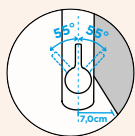

FONOS

PEVNÁ KONCOVKA

Přípojovací hadička: **450 mm**

Úhel otáčení: **360°**

Pozice páky: **oboustranný**

Vlastnosti: **Integrovaný omezovač teploty, Barevná varianta lakované**

Volitelné příslušenství: **Filtr pevných částic SF-100 (629883), Laminární perlátor šedý (628740/5)**

PEVNÁ KONCOVKA

METALICKÉ

538000 CHR 4729,-

CT BASIC LINE

538000 GNE 5131,-

538000 GON 5131,-

538000 GAS 5131,-

538000 GCR 5131,-

1. 1 628736/1
2. 2 628736/2
3. 3 628734/3
4. 4 628736XXX
5. 5 628737/5