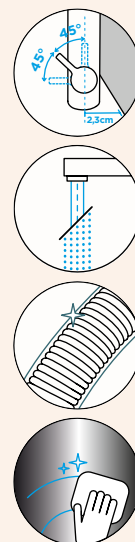

## SCHOCK

SC-550

OBNOVEN

SINA

PEVNÁ KONCOVKA

Přípojovací hadička: **600 mm**Úhel otáčení: **150°**Pozice páky: **vpravo**

Vlastnosti: **Zpětná klapka, Možnost přepínání mezi normálním proudem a sprchou, Provedení chrom + granitová technika**