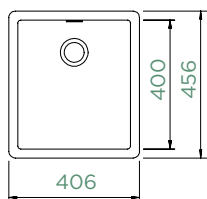

Volitelné příslušenství:

- Tyčka pro manuální sítko 420033
- Viditelné části EDM 400051EDM
- Viditelné části WGO 400051WGO
- Viditelné části COB 400051COB
- Viditelné části GUB 400051GUB
- Viditelné části PUR 400051PUR
- Odtokové armatury s manuálně ovládaným sítkem/zátkou 411050CHR
- Miska 629111
- Odkapávací deska silikonová 629188
- Odkapávací deska silikonová 629189
- Comfopush, CHR 420016CHR
- Comfopush, EDM 420016EDM
- Adaptér pro drtič 629139
- LED světlo, pro dřez vpravo/odkap vlevo 629024/R
- Funkční rohová miska 629733
- Flexibilní - posouvací miska 629739
- 2x2 Designová odkapávací podložka 629724S

- 2x2 Designová odkapávací podložka 629724EDM
- Samo L CHR 629174CHR
- Samo L EDM 629174EDM
- Samo L WGO 629174WGO
- Samo L COB 629174COB
- Samo L GUB 629174GUB
- Samo L PUR 629174S