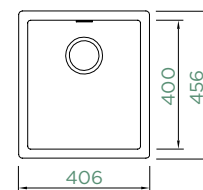

Volitelné příslušenství:

- Tyčka pro manuální sítka 420033
- Viditelné části EDM 400055EDM
- Viditelné části WGO 400055WGO
- Viditelné části COB 400055COB
- Viditelné části GUB 400055GUB
- Viditelné části PUR 400055PUR
- Odtokové armatury s manuálně ovládaným sítkem/zátkou 411054CHR
- 2x2 Designová odkapávací podložka 629724EDM
- 2x2 Designová odkapávací podložka 629724S
- Odkapávací deska silikonová 629188
- Odkapávací deska silikonová 629189
- Funkční rohová miska 629733
- Flexibilní - posouvací miska 629739
- Comfopush, CHR 420016CHR
- Comfopush, EDM 420016EDM
- Samo L CHR 629174CHR
- Samo L EDM 629174EDM

- Samo L WGO 629174WGO
- Samo L COB 629174COB
- Samo L GUB 629174GUB
- Samo L PUR 629174S
- LED světlo, pro dřez vpravo/odkap vlevo 629024/R

HORNÍ

SPODNÍ

CRISTADUR® CLASSIC LINE

● KAIN100SA PUR	10302,-	KAIN100SU PUR	10302,-
● KAIN100SA MAG	10302,-	KAIN100SU MAG	10302,-
● KAIN100SA STO	10302,-	KAIN100SU STO	10302,-
● KAIN100SA BRO	10302,-	KAIN100SU BRO	10302,-
● KAIN100SA SIL	10302,-	KAIN100SU SIL	10302,-
○ KAIN100SA MGL	10302,-	KAIN100SU MGL	10302,-
○ KAIN100SA POL	10302,-	KAIN100SU POL	10302,-
● KAIN100SA BRY	10302,-	KAIN100SU BRY	10302,-

DO ROVINY

CRISTADUR® CLASSIC LINE

● KAIN100SFB PUR	10302,-
● KAIN100SFB MAG	10302,-
● KAIN100SFB STO	10302,-
● KAIN100SFB BRO	10302,-
● KAIN100SFB SIL	10302,-
○ KAIN100SFB MGL	10302,-
○ KAIN100SFB POL	10302,-
● KAIN100SFB BRY	10302,-