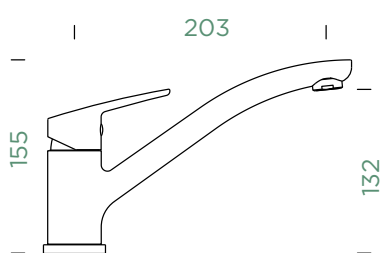

PEVNÁ KONCOVKA

VÝSUVNÁ KONCOVKA

Přípojovací hadička: **450 mm**

Úhel otáčení: **360°**

Pozice páky: **nahoře**

Vlastnost: **Barevná varianta prášková metoda**

Volitelné příslušenství: **Filtr pevných částic SF-100 (629883), Laminární perlátor šedý (628740/5)**

1. 1 628790/XXX
2. 2 628790/7
3. 3 628790/2
4. 4 628790/1
5. 5 628790/3
6. 6 628790/5

PEVNÁ KONCOVKA		VÝSUVNÁ KONCOVKA	
METALICKÉ			
● 522000 CHR	4591,-	522120 CHR	5935,-
CT BASIC LINE			
● 522000 GNE	5131,-	522120 GNE	6761,-
● 522000 GON	5131,-	522120 GON	6761,-
● 522000 GAS	5131,-	522120 GAS	6761,-
● 522000 GCR	5131,-	522120 GCR	6761,-

Přípojovací hadička: **450 mm**

Úhel otáčení: **120°**

Pozice páky: **nahoře**

Využitelná délka sprchové hadice: **700 mm**

Vlastnosti: **Zpětná klapka, Možnost přepínání mezi normálním proudem a sprchou, Barevná varianta prášková metoda**

Volitelné příslušenství: **Filtr pevných částic SF-100 (629883)**

1. 1 628791/7
2. 2 628790/XXX
3. 3 628791/CHR
4. 4 628791/2
5. 5 628790/1
6. 6 628791/3
7. 7 628791/6
8. 8 628791/4