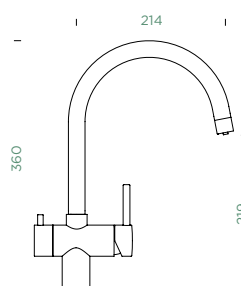

PEVNÁ KONCOVKA

PEVNÁ KONCOVKA

METALICKÉ

● 561000 EDM 6348,-

CD CLASSIC LINE

● 561027 PUR 7427,-

Připojovací hadička: **450 mm**

Úhel otáčení: **360°**