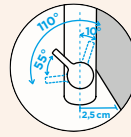

EPOS

OBNOVEN

PEVNÁ KONCOVKA