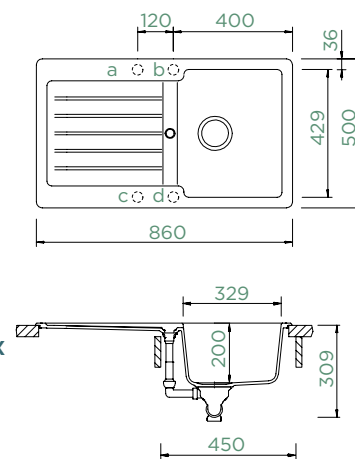

Volitelné příslušenství:

Odtokové armatury s manuálně
ovládaným sítkem/zátkou a sifonem
629872

Krájecí deska 629044

Funkční rohová miska 629733

Flexibilní - posuvací miska 629739

Wastecap 628152

LED světlo, pro dřez vpravo/odkap vlevo
629024/R

LED světlo, pro dřez vlevo/odkap vpravo
629024/L

Samo L CHR 629174CHR

Samo L EDM 629174EDM

Samo L WGO 629174WGO

Samo L COB 629174COB

Samo L GUB 629174GUB

Samo L PUR 629174S

Diamantový vrták SB Light 629095

HORNÍ		SPODNÍ		
CRISTALITE® BASIC LINE				
●	TYPD100A GNE	8674,-	TYPD100U GNE	9085,-
●	TYPD100A GON	8674,-	TYPD100U GON	9085,-
●	TYPD100A GAS	8674,-	TYPD100U GAS	9085,-
●	TYPD100A GCR	8674,-	TYPD100U GCR	9085,-

Upozornění: Při použití obou otvorů na jedné straně je potřeba skříňka 60 cm.