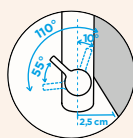

EPOS W

VÝSUVNÁ KONCOVKA