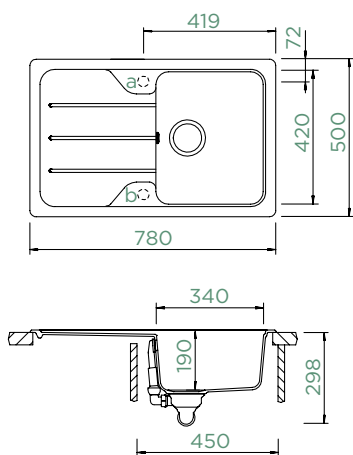

FORMHAUS D-100S

HORNÍ/SPODNÍ

Šířka skříňky: **45 cm**

Vnitřní rozměr dřezu:

340 × 420 × 190 mm

Orientace dřezu:

oboustranný

Výřez pro horní uložení:

760 × 480 mm R10

Výřez pro spodní uložení:

766 × 486 mm R13

Tloušťka pracovní desky při
podstavení myčky: **21 mm**

Vytvoření otvorů: **629004/X**

Příslušenství v ceně:

Excentrické ovládání odtoku (629871)

Volitelné příslušenství:

Odtokové armatury s manuálně
ovládaným sítkem/zátkou a sifonem
629870

Krájecí deska 629044

Funkční rohová miska 629733

Flexibilní - posuvací miska 629739

Wastecap 628152

LED světlo, pro dřez vpravo/odkap vlevo

629024/R

LED světlo, pro dřez vlevo/odkap vpravo

629024/L

Diamantový vrták SB Light 629095

HORNÍ		SPODNÍ	
CRISTALITE® BASIC LINE			
● FOMD100SA GNE	8082,-	FOMD100SU GNE	8491,-
● FOMD100SA GON	8082,-	FOMD100SU GON	8491,-
● FOMD100SA GAS	8082,-	FOMD100SU GAS	8491,-
● FOMD100SA GCR	8082,-	FOMD100SU GCR	8491,-