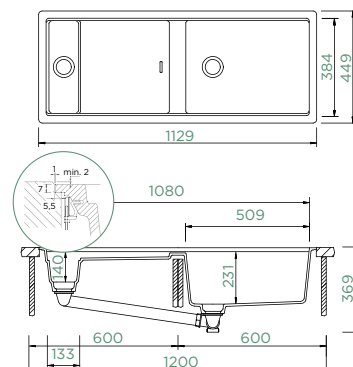

## PREPSTATION D-150

DO ROVINY

Šířka skříňky: **60 + 60 cm**

Vnitřní rozměr dřezu:

**509 × 384 × 231 mm**

Orientace dřezu: **pevně daná**

Výřez pro uložení do roviny:  
**1131 × 451 mm R21**

Příslušenství v ceně:  
Odtokové armatury, sítka/zátka,  
excentrické ovládání (410053CHR)