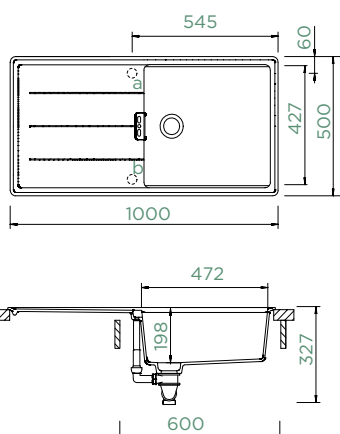

TIA D-100L

HORNÍ/SPODNÍ

Šířka skříňky: **60 cm**

Vnitřní rozměr dřezu:

472 × 427 × 198 mm

Orientace dřezu:

oboustranný

Výřez pro horní uložení:

986 × 486 mm R10

Výřez pro spodní uložení:

976 × 476 mm R10

Tloušťka pracovní desky při
podstavení myčky: **20 mm**

Vytvoření otvorů: **629004/X**

Příslušenství v ceně:

Odtokové armatury, sítko/zátka,
excentrické ovládání (410079CHR)
Funkční rohová miska (set 7 kusů)
(629728) Multifunkční držák (629727)