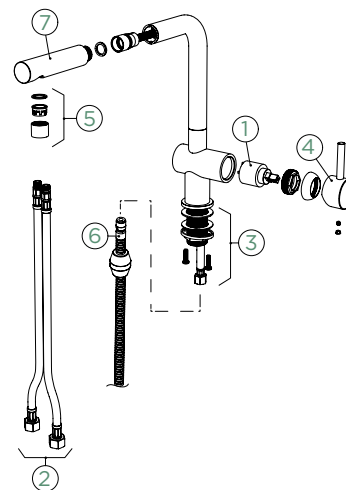

1. 1 628737/1
2. 2 628759/3
3. 3 628736/2
4. 4 628736XXX
5. 5 628741/5XXX
6. 6 628736/6
7. 7 628739XXX