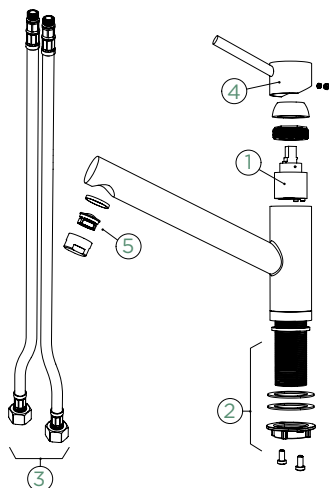

ALTOS S

PEVNÁ KONCOVKA

ALTOS S

VÝSUVNÁ KONCOVKA

Přípojovací hadička: **800 mm**

Úhel otáčení: **360°**

Pozice páky: **nahore**

Vlastnosti: **Tichý perlátor, Barevná varianta galvanický (PUR)**

Volitelné příslušenství: **Filtr pevných částic SF-100 (629883)**

PEVNÁ KONCOVKA		VÝSUVNÁ KONCOVKA	
METALICKÉ			
● 530000 EDM	6072,-	530120 EDM	7427,-
CD CLASSIC LINE			
● 530000 PUR	6686,-	530120 PUR	8178,-

Přípojovací hadička: **800 mm**

Úhel otáčení: **120°**

Pozice páky: **nahore**

Využitelná délka sprchové hadice: **750 mm**

Vlastnosti: **Zpětná klapka, Tichý perlátor, Barevná varianta galvanický (PUR)**

Volitelné příslušenství: **Filtr pevných částic SF-100 (629883)**

1. 1 628740/1
2. 2 628740/2
3. 3 628740/3
4. 4 628740XXX
5. 5 628740/5

1. 1 628740/1
2. 2 628740/2
3. 3 628740/3
4. 4 628740XXX
5. 5 628740/4
6. 6 628741XXX
7. 7 628740/5