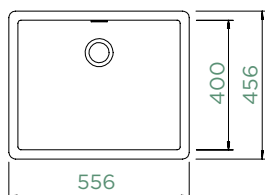

Volitelné příslušenství:

Tyčka pro manuální sítko 420033
Viditelné části EDM 400051EDM
Viditelné části WGO 400051WGO
Viditelné části COB 400051COB
Viditelné části GUB 400051GUB
Viditelné části PUR 400051PUR
Odtokové armatury s manuálně ovládaným sítkem/zátkou 411050CHR
Miska 629111
Odkapávací deska silikonová 629188
Odkapávací deska silikonová 629189
Comfopush, CHR 420016CHR
Comfopush, EDM 420016EDM
Adaptér pro drtič 629139
LED světlo, pro dřez vpravo/odkap vlevo 629024/R
Samo L CHR 629174CHR
Samo L EDM 629174EDM
Samo L WGO 629174WGO
Samo L COB 629174COB

Samo L GUB 629174GUB
Samo L PUR 629174S
Funkční rohová miska 629733
Flexibilní - posouvací miska 629739
2x2 Designová odkapávací podložka 629724EDM
2x2 Designová odkapávací podložka 629724S