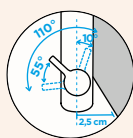

EPOS W

VÝSUVNÁ KONCOVKA