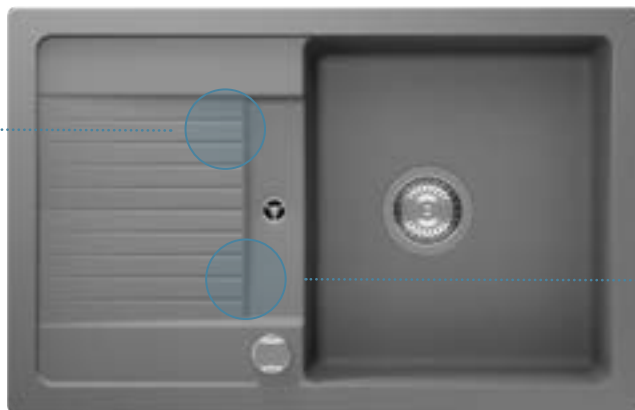

# LIMA

Baterie **Metis** v barvě Chrom na dřezu **Lima D-100S** v provedení Onyx

D-100S

Velmi jemné odkapávací drážky  
snadno čitelné drážky podporují  
odtok vody

Puristický design  
hladké povrchy se setkávají  
se strukturovanou odkapávací  
plochou