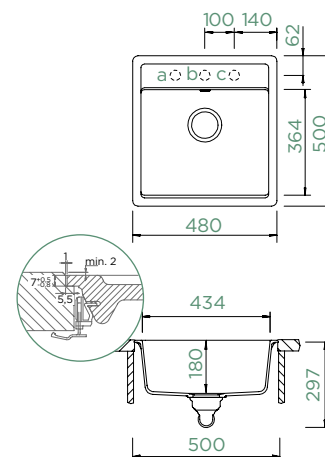

Volitelné příslušenství:

Tyčka pro manuální sítko 420033
Viditelné části EDM 400061EDM
Viditelné části WGO 400061WGO
Viditelné části COB 400061COB
Viditelné části GUB 400061GUB
Viditelné části PUR 400061PUR
Odtokové armatury s manuálně
ovládaným sítkem/zátkou 411060CHR
Odkapávací deska silikonová 629188
Odkapávací deska silikonová 629189
Miska 629017
Funkční rohová miska 629733
Flexibilní - posuvací miska 629739
Comfopush, CHR 420016CHR
Comfopush, EDM 420016EDM

Wastecap 628152
LED světlo, pro dřez vpravo/odkap vlevo
629024/R
Samo L CHR 629174CHR
Samo L EDM 629174EDM
Samo L WGO 629174WGO
Samo L COB 629174COB
Samo L GUB 629174GUB
Samo L PUR 629174S

HORNÍ

SPODNÍ

CRISTADUR® CLASSIC LINE

● MONN100SA PUR	13264,-	MONN100SU PUR	13674,-
● MONN100SA MAG	13264,-	MONN100SU MAG	13674,-
● MONN100SA STO	13264,-	MONN100SU STO	13674,-
● MONN100SA BRO	13264,-	MONN100SU BRO	13674,-
● MONN100SA SIL	13264,-	MONN100SU SIL	13674,-
○ MONN100SA MGL	13264,-	MONN100SU MGL	13674,-
○ MONN100SA POL	13264,-	MONN100SU POL	13674,-
● MONN100SA BRY	13264,-	MONN100SU BRY	13674,-

CRISTADUR® GREEN LINE

○ MONN100SA DAY	14923,-	MONN100SU DAY	15384,-
● MONN100SA DSK	14923,-	MONN100SU DSK	15384,-
● MONN100SA NGT	14923,-	MONN100SU NGT	15384,-
● MONN100SA TWI	14923,-	MONN100SU TWI	15384,-
● MONN100SA IVY	14923,-	MONN100SU IVY	15384,-

DO ROVINY

CRISTADUR® CLASSIC LINE

● MONN100SFB PUR	15972,-
● MONN100SFB MAG	15972,-
● MONN100SFB STO	15972,-
● MONN100SFB BRO	15972,-
● MONN100SFB SIL	15972,-

Upozornění: Spodní uložení do 50 cm skříňky vyžaduje dodatečné montážní práce.

Všechny uvedené ceny jsou včetně 21% DPH