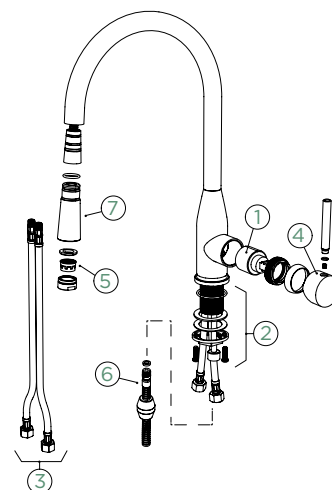

Přípojovací hadička: **450 mm**

Úhel otáčení: **360°**

Pozice páky: **vpravo**

Využitelná délka sprchové hadice: **350 mm**

Vlastnosti: **Zpětná klapka, Tichý perlátor, Barevné varianty PVD, galvanický (PUR)**

Volitelné příslušenství: **Filtr pevných částic SF-100 (629883), Perlátor (628741/5)**

1. 1 628778/1
2. 2 628780/2
3. 3 628749/2
4. 4 628789/XXX
5. 5 628740/5
6. 6 628789/8
7. 7 628789/1XXX