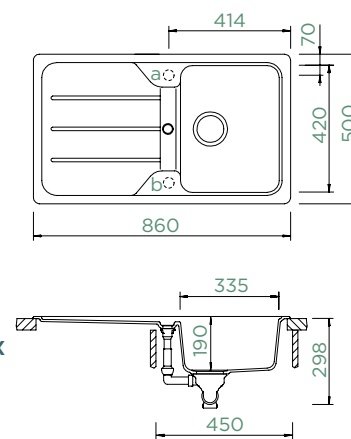

Volitelné příslušenství:

Odtokové armatury s manuálně
ovládaným sítkem/zátkou a sifonem
629872

Krájecí deska 629044

Funkční rohová miska 629733

Flexibilní - posuvací miska 629739

Wastecap 628152

LED světlo, pro dřez vpravo/odkap vlevo

629024/R

LED světlo, pro dřez vlevo/odkap vpravo

629024/L

Diamantový vrták SB Light 629095

HORNÍ		SPODNÍ	
CRISTALITE® BASIC LINE			
● FOMD100A GNE	8264,-	FOMD100U GNE	8674,-
● FOMD100A GON	8264,-	FOMD100U GON	8674,-
● FOMD100A GAS	8264,-	FOMD100U GAS	8674,-
● FOMD100A GCR	8264,-	FOMD100U GCR	8674,-