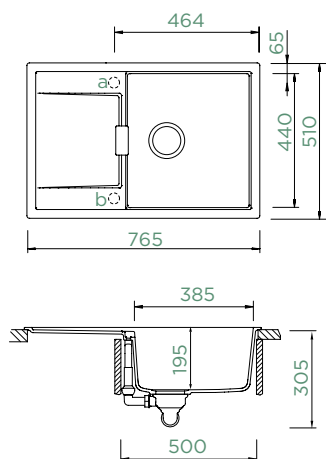

Volitelné příslušenství:

Tyčka pro manuální sítko 420033

Viditelné části EDM 400069EDM

Viditelné části WGO 400069WGO

Viditelné části COB 400069COB

Viditelné části GUB 400069GUB

Viditelné části PUR 400069PUR

Odtokové armatury s manuálně

ovládaným sítkem/zátkou 410068CHR

Designová odkapávací podložka 629725S

Designová odkapávací podložka

629725COP

Designová odkapávací podložka

629725EDM

Krájecí deska 629145

Comfopush, CHR 420016CHR

Comfopush, EDM 420016EDM

Wastecap 628152

LED světlo, pro dřez vpravo/odkap vlevo

629024/R

LED světlo, pro dřez vlevo/odkap vpravo

629024/L

Funkční rohová miska 629733

Flexibilní - posouvací miska 629739