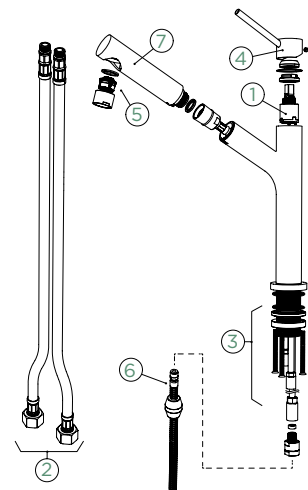

Poznámka: V barevném provedení PUR a MAG je spodní kroužek, ovládací páka a sprchová hlavice v chromovém provedení.