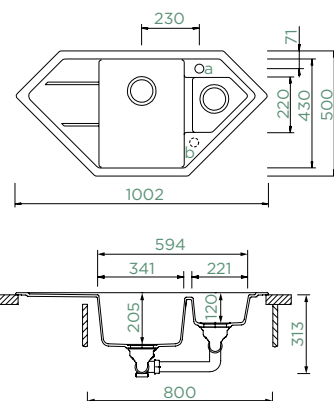

Volitelné příslušenství:

Tyčka pro manuální sítko 420033

Viditelné části EDM 400059EDM

Viditelné části WGO 400059WGO

Viditelné části COB 400059COB

Viditelné části GUB 400059GUB

Viditelné části PUR 400059PUR

Odtokové armatury s manuálně
ovládaným sítkem/zátkou 410058CHR

2x2 Designová odkapávací podložka
629724S

2x2 Designová odkapávací podložka
629724EDM

Designová odkapávací podložka 629725S

Designová odkapávací podložka
629725COP

Designová odkapávací podložka
629725EDM

Kráječ deska 629044

Comfopush, CHR 420016CHR

Comfopush, EDM 420016EDM

Wastecap 628152

LED světlo, pro dřez vpravo/odkap vlevo
629024/R

HORNÍ

SPODNÍ

CRISTADUR® CLASSIC LINE

● SIGD200A PUR	19291,-	SIGD200U PUR	19701,-
● SIGD200A MAG	19291,-	SIGD200U MAG	19701,-
● SIGD200A STO	19291,-	SIGD200U STO	19701,-
● SIGD200A BRO	19291,-	SIGD200U BRO	19701,-
● SIGD200A SIL	19291,-	SIGD200U SIL	19701,-

HORNÍ

SPODNÍ

CRISTADUR® CLASSIC LINE

● SIGC150A PUR	22873,-	SIGC150U PUR	23272,-
● SIGC150A MAG	22873,-	SIGC150U MAG	23272,-
● SIGC150A STO	22873,-	SIGC150U STO	23272,-
● SIGC150A BRO	22873,-	SIGC150U BRO	23272,-
● SIGC150A SIL	22873,-	SIGC150U SIL	23272,-

Upozornění: Uvedená šířka skříňky se týká instalace v rohu. Pokud není dřez instalován v rohové skříni, lze použít skříňku 80 cm.