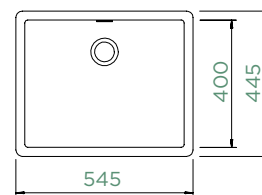

Volitelné příslušenství:

Tyčka pro manuální sítko 420033
Viditelné části EDM 400051EDM
Viditelné části WGO 400051WGO
Viditelné části COB 400051COB
Viditelné části GUB 400051GUB
Viditelné části PUR 400051PUR
Odtokové armatury s manuálně ovládaným sítkem/zátkou 411050CHR
Miska 629111
Odkapávací deska silikonová 629188
Odkapávací deska silikonová 629189
Comfopush, CHR 420016CHR
Comfopush, EDM 420016EDM
Adaptér pro drtič 629139
LED světlo, pro dřez vpravo/odkap vlevo 629024/R
Samo L CHR 629174CHR
Samo L EDM 629174EDM
Samo L WGO 629174WGO
Samo L COB 629174COB

Samo L GUB 629174GUB
Samo L PUR 629174S
Funkční rohová miska 629733
Flexibilní - posouvací miska 629739
2x2 Designová odkapávací podložka 629724EDM
2x2 Designová odkapávací podložka 629724S

HORNÍ

SPODNÍ

CRISTADUR® CLASSIC LINE

●	GREN100LA PUR	13368,-	GREN100LU PUR	13778,-
●	GREN100LA MAG	13368,-	GREN100LU MAG	13778,-
●	GREN100LA STO	13368,-	GREN100LU STO	13778,-
●	GREN100LA BRO	13368,-	GREN100LU BRO	13778,-
●	GREN100LA SIL	13368,-	GREN100LU SIL	13778,-
○	GREN100LA POL	13368,-	GREN100LU POL	13778,-

DO ROVINY

CRISTADUR® CLASSIC LINE

●	GREN100LFB PUR	16065,-
●	GREN100LFB MAG	16065,-
●	GREN100LFB STO	16065,-
●	GREN100LFB BRO	16065,-
●	GREN100LFB SIL	16065,-