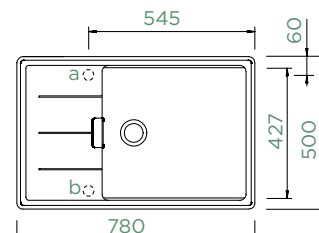

Volitelné příslušenství:

Tyčka pro manuální sítko 420033

Viditelné části EDM 400079EDM

Viditelné části WGO 400079WGO

Viditelné části COB 400079COB

Viditelné části GUB 400079GUB

Viditelné části PUR 400079PUR

Odtokové armatury s manuálně

ovládaným sítkem/zátkou 410078CHR

Krájecí deska 629044

Designová odkapávací podložka 629725S

Designová odkapávací podložka

629725EDM

Designová odkapávací podložka

629725COP

Comfopush, CHR 420016CHR

Comfopush, EDM 420016EDM

Adaptér pro drtič 629139

LED světlo, pro dřez vpravo/odkap vlevo

629024/R

LED světlo, pro dřez vlevo/odkap vpravo

629024/L

HORNÍ		SPODNÍ	
CRISTADUR® CLASSIC LINE			
●	TIAD100A PUR 15861,-	TIAD100U PUR 16270,-	
●	TIAD100A MAG 15861,-	TIAD100U MAG 16270,-	
●	TIAD100A STO 15861,-	TIAD100U STO 16270,-	
●	TIAD100A BRO 15861,-	TIAD100U BRO 16270,-	
●	TIAD100A SIL 15861,-	TIAD100U SIL 16270,-	
○	TIAD100A MGL 15861,-	TIAD100U MGL 16270,-	
○	TIAD100A POL 15861,-	TIAD100U POL 16270,-	
●	TIAD100A BRY 15861,-	TIAD100U BRY 16270,-	

HORNÍ		SPODNÍ	
CRISTADUR® CLASSIC LINE			
●	TIAD100LSA PUR 17770,-	TIAD100LSU PUR 18180,-	
●	TIAD100LSA MAG 17770,-	TIAD100LSU MAG 18180,-	
●	TIAD100LSA STO 17770,-	TIAD100LSU STO 18180,-	
●	TIAD100LSA BRO 17770,-	TIAD100LSU BRO 18180,-	
●	TIAD100LSA SIL 17770,-	TIAD100LSU SIL 18180,-	
○	TIAD100LSA MGL 17770,-	TIAD100LSU MGL 18180,-	
○	TIAD100LSA POL 17770,-	TIAD100LSU POL 18180,-	
●	TIAD100LSA BRY 17770,-	TIAD100LSU BRY 18180,-