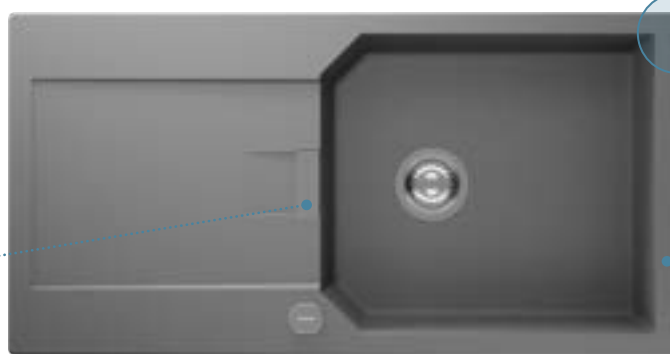

R-100 jako  
kulatá dřezová nádoba

D-100, D-100LS  
extra hluboké a široké  
odtokové drážky

Designový  
přepad

Malé zaoblení

Čistý design

195 mm

Další příslušenství str. 122

Doporučené baterie