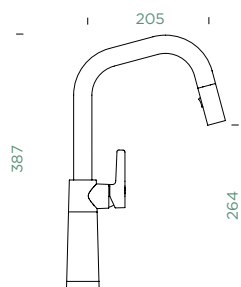

SCHOCK

OBNOVEN

PEVNÁ KONCOVKA

Přípojovací hadička: **600 mm**

Úhel otáčení: **360°**

Pozice páky: **vpravo**

Vlastnost: **Provedení chrom + granitová technika**

Volitelné příslušenství: **Filtr pevných částic SF-100 (629883)**

- 1 628784/1
- 2 628784/2
- 3 628784/3
- 4 628785CHR
- 5 628784/5
- 6 5..22075XX

OBNOVEN

VÝSUVNÁ KONCOVKA

PEVNÁ KONCOVKA

VÝSUVNÁ KONCOVKA

CD CLASSIC LINE

● 556000 PUR	7829,-	556120 PUR	8654,-
● 556000 MAG	7829,-	556120 MAG	8654,-
● 556000 STO	7829,-	556120 STO	8654,-
● 556000 BRO	7829,-	556120 BRO	8654,-
● 556000 SIL	7829,-	556120 SIL	8654,-
● 556000 MGL	7829,-	556120 MGL	8654,-
● 556000 POL	7829,-	556120 POL	8654,-
● 556000 BRY	7829,-	556120 BRY	8654,-

CD GREEN LINE

○ 556000 DAY	7829,-	556120 DAY	8654,-
● 556000 DSK	7829,-	556120 DSK	8654,-
● 556000 NGT	7829,-	556120 NGT	8654,-
● 556000 TWI	7829,-	556120 TWI	8654,-
● 556000 IVY	7829,-	556120 IVY	8654,-

CT BASIC LINE

● 556000 GNE	7427,-	556120 GNE	8231,-
● 556000 GON	7427,-	556120 GON	8231,-
● 556000 GAS	7427,-	556120 GAS	8231,-
● 556000 GCR	7427,-	556120 GCR	8231,-

Přípojovací hadička: **600 mm**

Úhel otáčení: **120°**

Pozice páky: **vpravo**

Využitelná délka sprchové hadice: **400 mm**

Vlastnosti: **Zpětná klapka, Možnost přepínání mezi normálním proudem a sprchou, Provedení chrom + granitová technika**

Volitelné příslušenství: **Filtr pevných částic SF-100 (629883)**

- 1 628784/1
- 2 628784/2
- 3 628784/3
- 4 628785CHR
- 5 628788/4
- 6 5..22075XX
- 7 628785/7