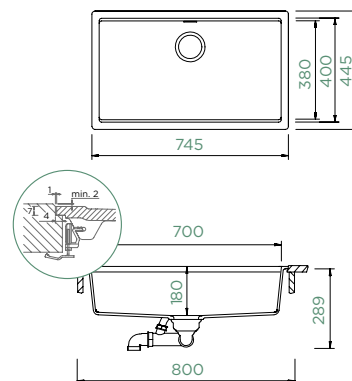

KIRUNA N-100XL

DO ROVINY

Šířka skříňky: **80 cm**

Vnitřní rozměr dřezu:

700 × 400 × 180 mm

Orientace dřezu: **pevně daná**

Výřez pro uložení do roviny:
747 × 447 mm R21

Příslušenství v ceně:

Odtokové armatury, sítko/zátka,
excentrické ovládání (410055CHR)
2x2 Designová odkapávací podložka
(629738EDM)