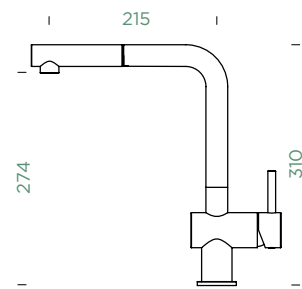

VÝSUVNÁ KONCOVKA

Přípojovací hadička: **450 mm**

Úhel otáčení: **180°**

Pozice páky: **vpravo**

Využitelná délka sprchové hadice: **350 mm**

Vlastnosti: **Zpětná klapka, Barevná varianta lakované**

Volitelné příslušenství: **Filtr pevných částic SF-100 (629883), Laminární perlátor šedý (628740/5)**

1. 628737/1
2. 628759/3
3. 628736/2
4. 628736XXX
5. 628741/5XXX
6. 628736/6
7. 628739XXX