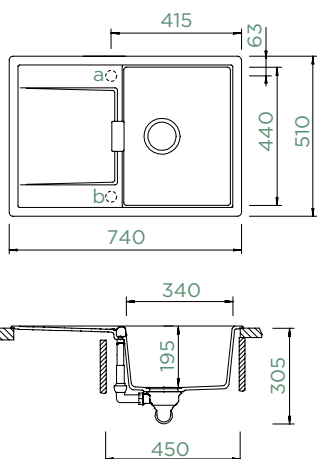

Volitelné příslušenství:

Tyčka pro manuální sítko 420033

Viditelné části EDM 400069EDM

Viditelné části WGO 400069WGO

Viditelné části COB 400069COB

Viditelné části GUB 400069GUB

Viditelné části PUR 400069PUR

Odtokové armatury s manuálně
ovládaným sítkem/zátkou 410068CHR

Designová odkapávací podložka 629725S

Designová odkapávací podložka

629725COP

Designová odkapávací podložka

629725EDM

Kráječ deska 629145

Comfopush, CHR 420016CHR

Comfopush, EDM 420016EDM

Wastecap 628152

LED světlo, pro dřez vpravo/odkap vlevo
629024/R

LED světlo, pro dřez vlevo/odkap vpravo
629024/L

Funkční rohová miska 629733

Flexibilní - posouvací miska 629739

HORNÍ

SPODNÍ

CRISTADUR® CLASSIC LINE

● MOND100SA PUR	11038,-	MOND100SU PUR	11447,-
● MOND100SA MAG	11038,-	MOND100SU MAG	11447,-
● MOND100SA STO	11038,-	MOND100SU STO	11447,-
● MOND100SA BRO	11038,-	MOND100SU BRO	11447,-
● MOND100SA SIL	11038,-	MOND100SU SIL	11447,-
○ MOND100SA MGL	11038,-	MOND100SU MGL	11447,-
○ MOND100SA POL	11038,-	MOND100SU POL	11447,-
● MOND100SA BRY	11038,-	MOND100SU BRY	11447,-

CRISTADUR® GREEN LINE

○ MOND100SA DAY	12417,-	MOND100SU DAY	12878,-
● MOND100SA DSK	12417,-	MOND100SU DSK	12878,-
● MOND100SA NGT	12417,-	MOND100SU NGT	12878,-
● MOND100SA TWI	12417,-	MOND100SU TWI	12878,-
● MOND100SA IVY	12417,-	MOND100SU IVY	12878,-