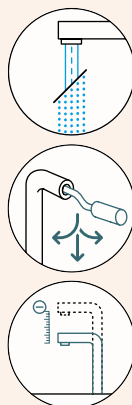

DAJA

VÝSUVNÁ KONCOVKA