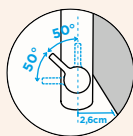

OBNOVEN

SC-520

VÝSUVNÁ KONCOVKA