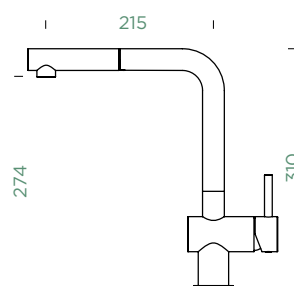

Přípojovací hadička: **450 mm**

Úhel otáčení: **180°**

Pozice páky: **vpravo**

Využitelná délka sprchové hadice: **350 mm**

Vlastnosti: **Zpětná klapka, Barevná varianta lakované**

Volitelné příslušenství: **Filtr pevných částic SF-100 (629883), Laminární perlátor šedý (628740/5)**

1. 1 628737/1
2. 2 628804/2
3. 3 628736/2
4. 4 628736XXX
5. 5 628741/5XXX