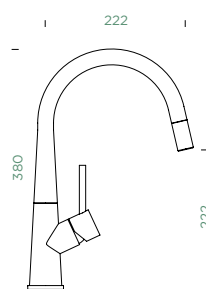

VÝSUVNÁ KONCOVKA

METALICKÉ

528000 EDM 8093,-

528120 EDM 9183,-

Přípojovací hadička: **800 mm**

Úhel otáčení: **130°**

Pozice páky: **vpravo**

Využitelná délka sprchové hadice: **550 mm**