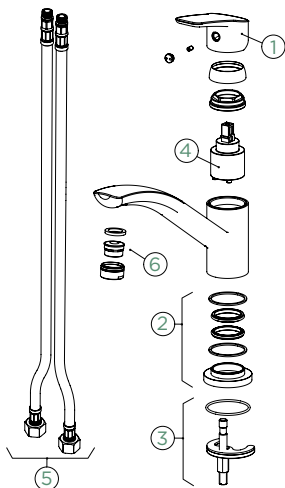

Přípojovací hadička: **450 mm**

Úhel otáčení: **360°**

Pozice páky: **nahoře**

Vlastnost: **Barevná varianta prášková metoda**

Volitelné příslušenství: **Filtr pevných částic SF-100 (629883), Laminární perlátor šedý (628740/5)**

1. 1 628790/XXX
2. 2 628790/7
3. 3 628790/2
4. 4 628790/1
5. 5 628790/3
6. 6 628790/5