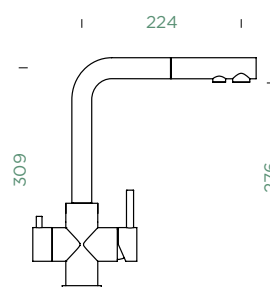

PEVNÁ KONCOVKA		VÝSUVNÁ KONCOVKA	
METALICKÉ			
● 560000 EDM	6761,-	560120 EDM	9723,-
CD CLASSIC LINE			
● 560027 PUR	7427,-	560127 PUR	10696,-

Připojovací hadička: **450 mm**
Úhel otáčení: **180°**
Pozice páky: **vpravo**
Využitelná délka sprchové hadice: **400 mm**
Vlastnosti: **Pitná voda, Tichý perlátor, Barevná varianta galvanický (PUR)**
Volitelné příslušenství: **Filtr pevných částic SF-100 (629883)**

- 1 628778/1
- 2 628748/2
- 3 628779/9
- 4 628748/XXX
- 5 628779/8
- 6 628779/6
- 7 628779/9XXX
- 8 628748/7
- 9 628748/6