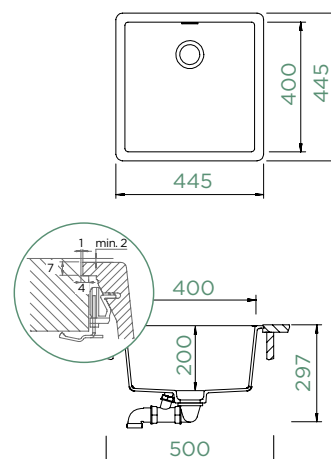

Volitelné příslušenství:

Tyčka pro manuální sítko 420033

Viditelné části EDM 400051EDM

Viditelné části WGO 400051WGO

Viditelné části COB 400051COB

Viditelné části GUB 400051GUB

Viditelné části PUR 400051PUR

Odtokové armatury s manuálně
ovládaným sítkem/zátkou 411050CHR

Miska 629111

Odkapávací deska silikonová 629188

Odkapávací deska silikonová 629189

Comfopush, CHR 420016CHR

Comfopush, EDM 420016EDM

Adaptér pro drtič 629139

LED světlo, pro dřez vpravo/odkap vlevo

629024/R

Funkční rohová miska 629733

Flexibilní - posuvací miska 629739

2x2 Designová odkapávací podložka

629724S

2x2 Designová odkapávací podložka

629724EDM

Samo L CHR 629174CHR

Samo L EDM 629174EDM

Samo L WGO 629174WGO

Samo L COB 629174COB

Samo L GUB 629174GUB

Samo L PUR 629174S

HORNÍ

SPODNÍ

CRISTADUR® CLASSIC LINE

●	GREN100A PUR	11599,-	GREN100U PUR	11998,-
●	GREN100A MAG	11599,-	GREN100U MAG	11998,-
●	GREN100A STO	11599,-	GREN100U STO	11998,-
●	GREN100A BRO	11599,-	GREN100U BRO	11998,-
●	GREN100A SIL	11599,-	GREN100U SIL	11998,-
○	GREN100A POL	11599,-	GREN100U POL	11998,-

DO ROVINY

CRISTADUR® CLASSIC LINE

●	GREN100FB PUR	14295,-
●	GREN100FB MAG	14295,-
●	GREN100FB STO	14295,-
●	GREN100FB BRO	14295,-
●	GREN100FB SIL	14295,-