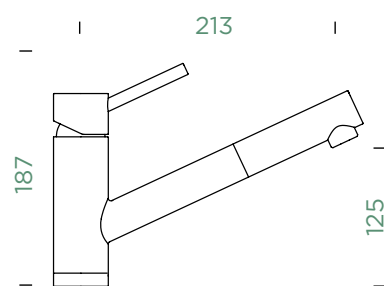

PEVNÁ KONCOVKA		VÝSUVNÁ KONCOVKA	
<b>METALICKÉ</b>			
● 530000 EDM	6072,-	530120 EDM	7427,-
<b>CD CLASSIC LINE</b>			
● 530000 PUR	6686,-	530120 PUR	8178,-

Přípojovací hadička: **800 mm**

Úhel otáčení: **120°**