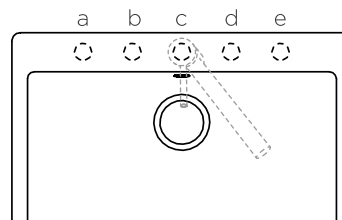

Otvor pro baterii – u mnoha našich modelů nabízíme možnost umístit baterii, otočné ovládání nebo dávkovač saponátu na dřež individuálně. Abychom mohli splnit vaše představy, potřebujeme správné údaje týkající se umístění otvorů. Konkrétní možnosti u každého modelu ukazují technické výkresy.

Příklad údajů v objednávce: 629004/c, 629004/d atd.