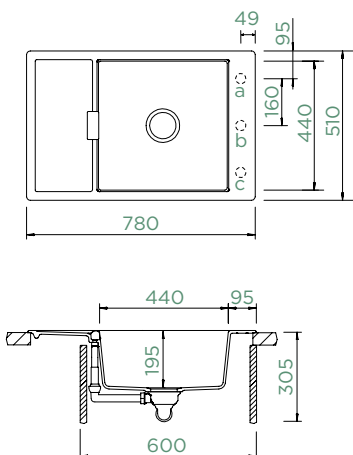

Volitelné příslušenství:

Tyčka pro manuální sítko 420033

Viditelné části EDM 400069EDM

Viditelné části WGO 400069WGO

Viditelné části COB 400069COB

Viditelné části GUB 400069GUB

Viditelné části PUR 400069PUR

Odtokové armatury s manuálně

ovládaným sítkem/zátkou 410068CHR

Praktická funkční mřížka 629138

Designová odkapávací podložka 629725S

Designová odkapávací podložka

629725COP

Designová odkapávací podložka

629725EDM

Comfopush, CHR 420016CHR

Comfopush, EDM 420016EDM

Wastecap 628152

LED světlo, pro dřez vpravo/odkap vlevo
629024/R

LED světlo, pro dřez vlevo/odkap vpravo
629024/L

Funkční rohová miska 629733

Flexibilní - posouvací miska 629739

Samo L CHR 629174CHR

Samo L EDM 629174EDM

Samo L WGO 629174WGO

Samo L COB 629174COB

Samo L GUB 629174GUB

Samo L PUR 629174S