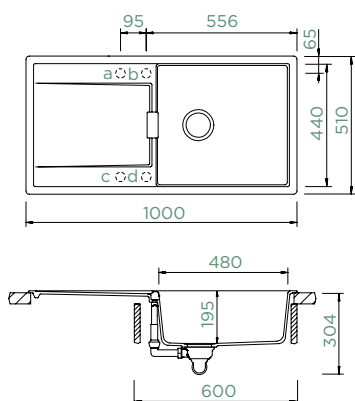

Volitelné příslušenství:

Tyčka pro manuální sítko 420033

Viditelné části EDM 400069EDM

Viditelné části WGO 400069WGO

Viditelné části COB 400069COB

Viditelné části GUB 400069GUB

Viditelné části PUR 400069PUR

Odtokové armatury s manuálně

ovládaným sítkem/zátkou 410068CHR

Designová odkapávací podložka 629725S

Designová odkapávací podložka

629725COP

Designová odkapávací podložka

629725EDM

Kráječ deska 629145

Comfopush, CHR 420016CHR

Comfopush, EDM 420016EDM

Wastecap 628152

LED světlo, pro dřez vpravo/odkap vlevo

629024/R

LED světlo, pro dřez vlevo/odkap vpravo

629024/L

Samo L CHR 629174CHR

Samo L EDM 629174EDM

Samo L WGO 629174WGO

Samo L COB 629174COB

Samo L GUB 629174GUB

Samo L PUR 629174S

Funkční rohová miska 629733

Flexibilní - posouvací miska 629739

HORNÍ

CRISTADUR® CLASSIC LINE

● MOND100LA PUR	15170,-	MOND100LU PUR	15580,-
● MOND100LA MAG	15170,-	MOND100LU MAG	15580,-
● MOND100LA STO	15170,-	MOND100LU STO	15580,-
● MOND100LA BRO	15170,-	MOND100LU BRO	15580,-
● MOND100LA SIL	15170,-	MOND100LU SIL	15580,-
○ MOND100LA MGL	15170,-	MOND100LU MGL	15580,-
○ MOND100LA POL	15170,-	MOND100LU POL	15580,-
● MOND100LA BRY	15170,-	MOND100LU BRY	15580,-

CRISTADUR® GREEN LINE

○ MOND100LA DAY	17066,-	MOND100LU DAY	17527,-
● MOND100LA DSK	17066,-	MOND100LU DSK	17527,-
● MOND100LA NGT	17066,-	MOND100LU NGT	17527,-
● MOND100LA TWI	17066,-	MOND100LU TWI	17527,-
● MOND100LA IVY	17066,-	MOND100LU IVY	17527,-

Upozornění: Při použití dvou otvorů umístěných vedle sebe je nutná skříňka velikosti 80 cm.

Všechny uvedené ceny jsou včetně 21% DPH