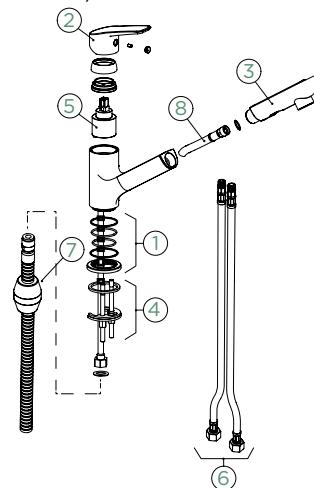

Přípojovací hadička: **450 mm**

Úhel otáčení: **120°**

Pozice páky: **nahoře**

Využitelná délka sprchové hadice: **700 mm**

Vlastnosti: **Zpětná klapka, Možnost přepínání mezi normálním proudem a sprchou, Barevná varianta prášková metoda**

Volitelné příslušenství: **Filtr pevných částic SF-100 (629883)**

1. 1 628791/7
2. 2 628790/XXX
3. 3 628791/CHR
4. 4 628791/2
5. 5 628790/1
6. 6 628791/3
7. 7 628791/6
8. 8 628791/4