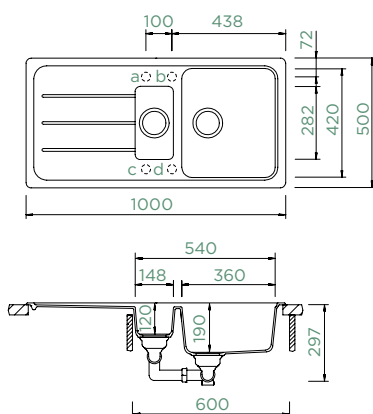

FORMHAUS D-150L

HORNÍ/SPODNÍ

Šířka skříňky: **60 cm**

Vnitřní rozměr dřezu:

360 × 420 × 190 mm

Orientace dřezu:

oboustranný

Výřez pro horní uložení:

980 × 480 mm R10

Výřez pro spodní uložení:

986 × 486 mm R13

Tloušťka pracovní desky při
podstavení myčky: **22 mm**

Vytvoření otvorů: **629004/X**

Příslušenství v ceně:

Excentrické ovládání odtoku
(629877)