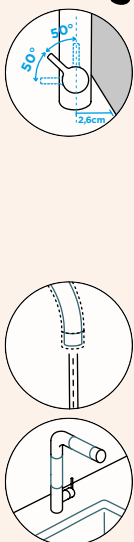

# SCHOCK

OBNOVEN

**SC-530**

PEVNÁ KONCOVKA

Přípojovací hadička: **600 mm**

Úhel otáčení: **360°**

Pozice páky: **vpravo**

Vlastnost: **Provedení chrom + granitová technika**