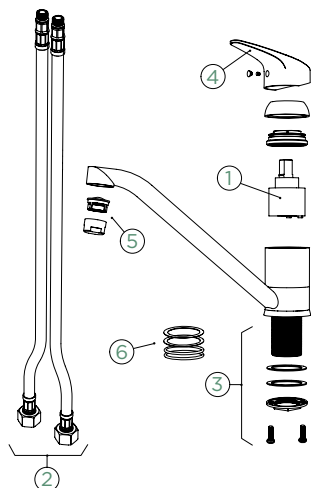

Přípojovací hadička: **450 mm**
Úhel otáčení: **360°**
Pozice páky: **nahoře**
Vlastnost: **Tichý perlátor**
Volitelné příslušenství: **Filtr pevných částic SF-100 (629883)**

Přípojovací hadička: **450 mm**
Úhel otáčení: **120°**
Pozice páky: **nahoře**
Využitelná délka sprchové hadice: **600 mm**
Vlastnosti: **Zpětná klapka, Možnost přepínání mezi normálním proudem a sprchou**
Volitelné příslušenství: **Filtr pevných částic SF-100 (629883)**

1. 1 628794/1
2. 2 628748/2
3. 3 628778/2
4. 4 628794EDM
5. 5 628740/5
6. 6 628794/8

1. 1 628794/1
2. 2 628748/2
3. 3 628795/3
4. 4 628795/EDM
5. 5 628795/7
6. 6 628795/6