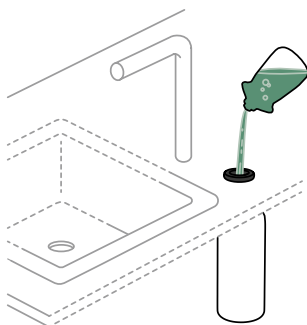

Poznámka: Instalace je možná do pracovní desky o tloušťce maximálně 55 mm.

Všechny uvedené ceny jsou včetně 21% DPH