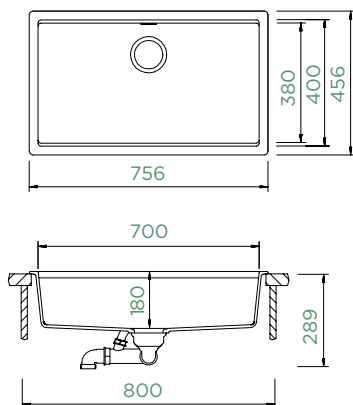

KIRUNA N-100XL

HORNÍ/SPODNÍ

Šířka skříňky: **80 cm**

Vnitřní rozměr dřezu:

700 × 400 × 180 mm

Orientace dřezu: **pevně daná**

Výřez pro horní uložení:
742 × 442 mm R10

Výřez pro spodní uložení:
700 × 400 mm R9

Příslušenství v ceně:

Odtokové armatury, sítko/zátka,
excentrické ovládání (410055CHR)
2x2 Designová odkapávací podložka
(629738EDM)

Volitelné příslušenství:

Krájecí deska 629158
Tyčka pro manuální sítko 420033
Viditelné části EDM 400055EDM
Viditelné části WGO 400055WGO
Viditelné části COB 400055COB
Viditelné části GUB 400055GUB
Viditelné části PUR 400055PUR
Odtokové armatury s manuálně ovládaným sítkem/zátkou 411054CHR
Odkapávací deska silikonová 629188
Odkapávací deska silikonová 629189
Designová odkapávací podložka 629726S
Designová odkapávací podložka 629726EDM
Designová odkapávací podložka 629726COP
2x2 Designová odkapávací podložka 629738S
Miska 629051SH
Funkční rohová miska 629733
Flexibilní - posouvací miska 629739

Comfopush, CHR 420016CHR
Comfopush, EDM 420016EDM
Samo L CHR 629174CHR
Samo L EDM 629174EDM
Samo L WGO 629174WGO
Samo L COB 629174COB
Samo L GUB 629174GUB
Samo L PUR 629174S
LED světlo, pro dřez vpravo/odkap vlevo 629024/R

HORNÍ

CRISTADUR® GREEN LINE

○ KIRN100XLA DAY	23359,-	KIRN100XLU DAY	23769,-
● KIRN100XLA DSK	23359,-	KIRN100XLU DSK	23769,-
● KIRN100XLA NGT	23359,-	KIRN100XLU NGT	23769,-
● KIRN100XLA TWI	23359,-	KIRN100XLU TWI	23769,-
● KIRN100XLA IVY	23359,-	KIRN100XLU IVY	23769,-

SPODNÍ