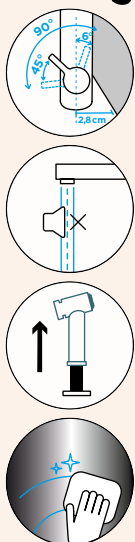

CONOS PRO

PEVNÁ KONCOVKA

PEVNÁ KONCOVKA

METALICKÉ

● 528006 EDM 10379,-

Přípojovací hadička: **800 mm**

Úhel otáčení: **360°**

Pozice páky: **vpravo**

Vlastnosti: **Zpětná klapka, Tichý perlátor, Možnost přepínání mezi normálním proudem a sprchou**

Volitelné příslušenství: **Filtr pevných částic SF-100 (629883)**

1. 1 628741/1
2. 2 628740/3
3. 3 628740/2
4. 4 628793EDM
5. 5 628740/5
6. 6 628740/4
7. 7 628783/1EDM