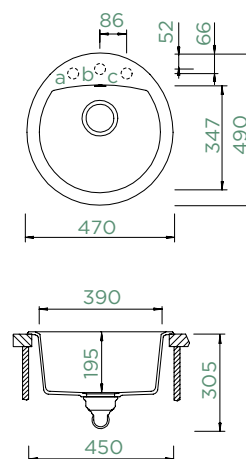

Volitelné příslušenství:

Odtokové armatury s manuálně

ovládaným sítkem/zátkou 410094CHR

Comfopush, CHR 420016CHR

Comfopush, EDM 420016EDM

Wastecap 628152

Samo L CHR 629174CHR

Samo L EDM 629174EDM

Samo L WGO 629174WGO

Samo L COB 629174COB

Samo L GUB 629174GUB

Samo L PUR 629174S

HORNÍ

SPODNÍ

CRISTALITE® BASIC LINE

● MAND100LA GNE	10056;-	MAND100LU GNE	10465;-
● MAND100LA GON	10056;-	MAND100LU GON	10465;-
● MAND100LA GAS	10056;-	MAND100LU GAS	10465;-
● MAND100LA GCR	10056;-	MAND100LU GCR	10465;-

HORNÍ

SPODNÍ

CRISTALITE® BASIC LINE

● MANR100A GNE	8297;-	MANR100U GNE	8707;-
● MANR100A GON	8297;-	MANR100U GON	8707;-
● MANR100A GAS	8297;-	MANR100U GAS	8707;-
● MANR100A GCR	8297;-	MANR100U GCR	8707;-