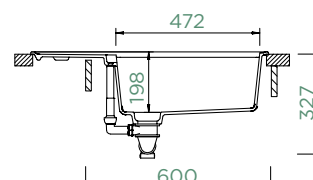

Volitelné příslušenství:

Tyčka pro manuální sítko 420033

Viditelné části EDM 400079EDM

Viditelné části WGO 400079WGO

Viditelné části COB 400079COB

Viditelné části GUB 400079GUB

Viditelné části PUR 400079PUR

Odtokové armatury s manuálně

ovládaným sítkem/zátkou 410078CHR

Krájecí deska 629044

Designová odkapávací podložka 629725S

Designová odkapávací podložka

629725EDM

Designová odkapávací podložka

629725COP

Comfopush, CHR 420016CHR

Comfopush, EDM 420016EDM

Adaptér pro drtič 629139

LED světlo, pro dřez vpravo/odkap vlevo

629024/R

LED světlo, pro dřez vlevo/odkap vpravo

629024/L

HORNÍ		SPODNÍ	
CRISTADUR® CLASSIC LINE			
●	TIAD100A PUR 15861,-	TIAD100U PUR 16270,-	
●	TIAD100A MAG 15861,-	TIAD100U MAG 16270,-	
●	TIAD100A STO 15861,-	TIAD100U STO 16270,-	
●	TIAD100A BRO 15861,-	TIAD100U BRO 16270,-	
●	TIAD100A SIL 15861,-	TIAD100U SIL 16270,-	
○	TIAD100A MGL 15861,-	TIAD100U MGL 16270,-	
○	TIAD100A POL 15861,-	TIAD100U POL 16270,-	
●	TIAD100A BRY 15861,-	TIAD100U BRY 16270,-	

HORNÍ		SPODNÍ	
CRISTADUR® CLASSIC LINE			
●	TIAD100LSA PUR 17770,-	TIAD100LSU PUR 18180,-	
●	TIAD100LSA MAG 17770,-	TIAD100LSU MAG 18180,-	
●	TIAD100LSA STO 17770,-	TIAD100LSU STO 18180,-	
●	TIAD100LSA BRO 17770,-	TIAD100LSU BRO 18180,-	
●	TIAD100LSA SIL 17770,-	TIAD100LSU SIL 18180,-	
○	TIAD100LSA MGL 17770,-	TIAD100LSU MGL 18180,-	
○	TIAD100LSA POL 17770,-	TIAD100LSU POL 18180,-	
●	TIAD100LSA BRY 17770,-	TIAD100LSU BRY 18180,-