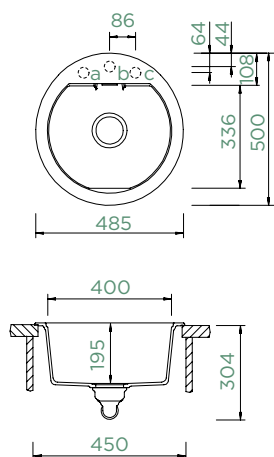

MONO R-100

HORNÍ/SPODNÍ

Šířka skříňky: **45 cm**

Vnitřní rozměr dřezu:

400 x 336 x 195 mm

Orientace dřezu: **pevně daná**

Výřez pro horní uložení: **dle přiložené šablony**

Výřez pro spodní uložení: **dle přiložené šablony**

Vytvoření otvorů: **629004/X**

Příslušenství v ceně:

Odtokové armatury, sítko/zátka, excentrické ovládání (410075CHR)