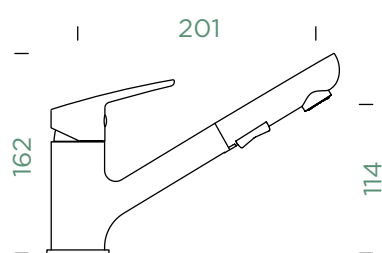

Přípojovací hadička: **450 mm**

Úhel otáčení: **120°**

Pozice páky: **nahoře**

Využitelná délka sprchové hadice: **700 mm**

Vlastnosti: **Zpětná klapka, Možnost přepínání mezi normálním proudem a sprchou, Barevná varianta prášková metoda**