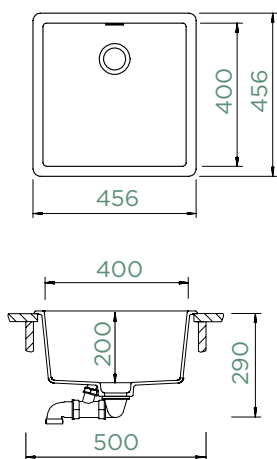

Volitelné příslušenství:

Tyčka pro manuální sítko 420033

Viditelné části EDM 400051EDM

Viditelné části WGO 400051WGO

Viditelné části COB 400051COB

Viditelné části GUB 400051GUB

Viditelné části PUR 400051PUR

Odtokové armatury s manuálně
ovládaným sítkem/zátkou 411050CHR

Miska 629111

Odkapávací deska silikonová 629188

Odkapávací deska silikonová 629189

Comfopush, CHR 420016CHR

Comfopush, EDM 420016EDM

Adaptér pro drtič 629139

LED světlo, pro dřez vpravo/odkap vlevo

629024/R

Funkční rohová miska 629733

Flexibilní - posuvací miska 629739

2x2 Designová odkapávací podložka

629724S

2x2 Designová odkapávací podložka

629724EDM

Samo L CHR 629174CHR

Samo L EDM 629174EDM

Samo L WGO 629174WGO

Samo L COB 629174COB

Samo L GUB 629174GUB

Samo L PUR 629174S