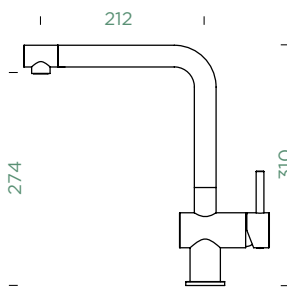

Přípojovací hadička: **450 mm**

Úhel otáčení: **360°**

Pozice páky: **vpravo**

Vlastnost: **Barevná varianta lakované**

Volitelné příslušenství: **Filtr pevných částic SF-100 (629883), Laminární perlátor šedý (628740/5)**

PEVNÁ KONCOVKA

VÝSUVNÁ KONCOVKA

METALICKÉ

●	540000 CHR	4729,-	540120 CHR	5660,-
●	540000 EDO	5884,-	540120 EDO	6792,-

CD CLASSIC LINE

●	540027 PUR	5649,-	540127 PUR	6686,-
●	540027 MAG	5649,-	540127 MAG	6686,-
●	540027 STO	5649,-	540127 STO	6686,-
●	540027 BRO	5649,-	540127 BRO	6686,-
●	540027 SIL	5649,-	540127 SIL	6686,-
●	540027 MGL	5649,-	540127 MGL	6686,-
○	540027 POL	5649,-	540127 POL	6686,-

PEVNÁ KONCOVKA

VÝSUVNÁ KONCOVKA

METALICKÉ NÍZKOTLAKÉ

⚡	●	540003 CHR	5406,-	540123 CHR	7014,-

CD CLASSIC LINE NÍZKOTLAKÉ

⚡	●	540003 PUR	6496,-	540123 PUR	8410,-

Volitelné příslušenství pro nízkotlak:

Filtr pevných částic SF-100 (629883/1)

1. 628737/1
2. 628804/2
3. 628736/2
4. 628736XXX
5. 628741/5XXX