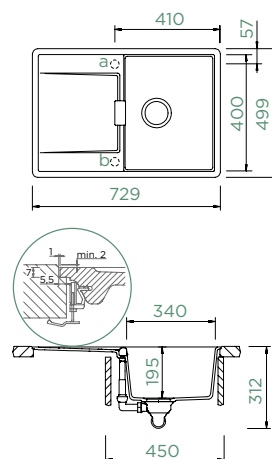

Volitelné příslušenství:

Tyčka pro manuální sítko 420033

Viditelné části EDM 400069EDM

Viditelné části WGO 400069WGO

Viditelné části COB 400069COB

Viditelné části GUB 400069GUB

Viditelné části PUR 400069PUR

Odtokové armatury s manuálně
ovládaným sítkem/zátkou 410068CHR

Designová odkapávací podložka 629725S

Designová odkapávací podložka

629725COP

Designová odkapávací podložka

629725EDM

Kráječ deska 629145

Comfopush, CHR 420016CHR

Comfopush, EDM 420016EDM

Wastecap 628152

LED světlo, pro dřez vpravo/odkap vlevo
629024/R

LED světlo, pro dřez vlevo/odkap vpravo
629024/L

Funkční rohová miska 629733

Flexibilní - posouvací miska 629739

DO ROVINY

CRISTADUR® CLASSIC LINE

● MOND100SFB PUR	13735,-
● MOND100SFB MAG	13735,-
● MOND100SFB STO	13735,-
● MOND100SFB BRO	13735,-
● MOND100SFB SIL	13735,-