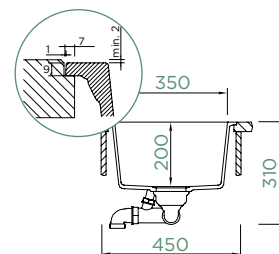

Volitelné příslušenství:

- Tyčka pro manuální sítka 420033
- Viditelné části EDM 400055EDM
- Viditelné části WGO 400055WGO
- Viditelné části COB 400055COB
- Viditelné části GUB 400055GUB
- Viditelné části PUR 400055PUR
- Odtokové armatury s manuálně ovládaným sítkem/zátkou 411054CHR
- 2x2 Designová odkapávací podložka 629724EDM
- 2x2 Designová odkapávací podložka 629724S
- Odkapávací deska silikonová 629188
- Odkapávací deska silikonová 629189
- Funkční rohová miska 629733
- Flexibilní - posouvací miska 629739
- Comfopush, CHR 420016CHR
- Comfopush, EDM 420016EDM
- Samo L CHR 629174CHR
- Samo L EDM 629174EDM

- Samo L WGO 629174WGO
- Samo L COB 629174COB
- Samo L GUB 629174GUB
- Samo L PUR 629174S
- LED světlo, pro dřez vpravo/odkap vlevo 629024/R

HORNÍ

SPODNÍ

CRISTADUR® CLASSIC LINE

● KAIN100SA PUR	10302,-	KAIN100SU PUR	10302,-
● KAIN100SA MAG	10302,-	KAIN100SU MAG	10302,-
● KAIN100SA STO	10302,-	KAIN100SU STO	10302,-
● KAIN100SA BRO	10302,-	KAIN100SU BRO	10302,-
● KAIN100SA SIL	10302,-	KAIN100SU SIL	10302,-
○ KAIN100SA MGL	10302,-	KAIN100SU MGL	10302,-
○ KAIN100SA POL	10302,-	KAIN100SU POL	10302,-
● KAIN100SA BRY	10302,-	KAIN100SU BRY	10302,-

DO ROVINY

CRISTADUR® CLASSIC LINE

● KAIN100SFB PUR	10302,-
● KAIN100SFB MAG	10302,-
● KAIN100SFB STO	10302,-
● KAIN100SFB BRO	10302,-
● KAIN100SFB SIL	10302,-
○ KAIN100SFB MGL	10302,-
○ KAIN100SFB POL	10302,-
● KAIN100SFB BRY	10302,-