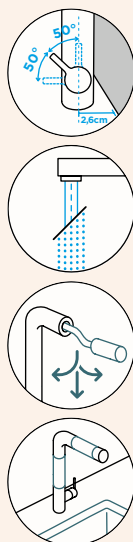

OBNOVEN

SC-540

PEVNÁ KONCOVKA

Přípojovací hadička: **600 mm**

Úhel otáčení: **360°**

Pozice páky: **vpravo**

Vlastnost: **Provedení chrom + granitová technika**

Volitelné příslušenství: **Filtr pevných částic SF-100 (629883)**

1. 1 628784/1
2. 2 628784/2
3. 3 628784/3
4. 4 628785CHR
5. 5 628785/5
6. 6 5..22075XX

PEVNÁ KONCOVKA

VÝSUVNÁ KONCOVKA

CD CLASSIC LINE

● 557000 PUR	7829,-	557120 PUR	8654,-
● 557000 MAG	7829,-	557120 MAG	8654,-
● 557000 STO	7829,-	557120 STO	8654,-
● 557000 BRO	7829,-	557120 BRO	8654,-
● 557000 SIL	7829,-	557120 SIL	8654,-
○ 557000 MGL	7829,-	557120 MGL	8654,-
○ 557000 POL	7829,-	557120 POL	8654,-
● 557000 BRY	7829,-	557120 BRY	8654,-

CD GREEN LINE

○ 557000 DAY	7829,-	557120 DAY	8654,-
● 557000 DSK	7829,-	557120 DSK	8654,-
● 557000 NGT	7829,-	557120 NGT	8654,-
● 557000 TWI	7829,-	557120 TWI	8654,-
● 557000 IVY	7829,-	557120 IVY	8654,-

CT BASIC LINE

● 557000 GNE	7427,-	557120 GNE	8231,-
● 557000 GON	7427,-	557120 GON	8231,-
● 557000 GAS	7427,-	557120 GAS	8231,-
● 557000 GCR	7427,-	557120 GCR	8231,-

OBNOVEN

SC-540

VÝSUVNÁ KONCOVKA

Přípojovací hadička: **600 mm**

Úhel otáčení: **120°**

Pozice páky: **vpravo**

Využitelná délka sprchové hadice: **600 mm**

Vlastnosti: **Zpětná klapka, Možnost přepínání mezi normálním proudem a sprchou, Provedení chrom + granitová technika**

Volitelné příslušenství: **Filtr pevných částic SF-100 (629883)**

1. 1 628784/1
2. 2 628784/2
3. 3 628784/3
4. 4 628785CHR
5. 5 628784/4
6. 6 5..22075XX
7. 7 628784/7