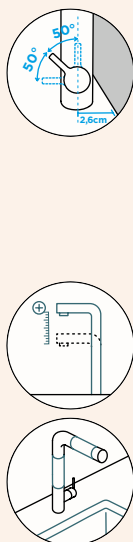

OBNOVEN

SC-540

PEVNÁ KONCOVKA

Přípojovací hadička: **600 mm**

Úhel otáčení: **360°**

Pozice páky: **vpravo**

Vlastnost: **Provedení chrom + granitová technika**

Volitelné příslušenství: **Filtr pevných částic SF-100 (629883)**

1. 1 628784/1
2. 2 628784/2
3. 3 628784/3
4. 4 628785CHR
5. 5 628785/5
6. 6 5..22075XX

PEVNÁ KONCOVKA

VÝSUVNÁ KONCOVKA

CD CLASSIC LINE

● 557000 PUR	7829,-	557120 PUR	8654,-
● 557000 MAG	7829,-	557120 MAG	8654,-
● 557000 STO	7829,-	557120 STO	8654,-
● 557000 BRO	7829,-	557120 BRO	8654,-
● 557000 SIL	7829,-	557120 SIL	8654,-
○ 557000 MGL	7829,-	557120 MGL	8654,-
○ 557000 POL	7829,-	557120 POL	8654,-
● 557000 BRY	7829,-	557120 BRY	8654,-

CD GREEN LINE

○ 557000 DAY	7829,-	557120 DAY	8654,-
● 557000 DSK	7829,-	557120 DSK	8654,-
● 557000 NGT	7829,-	557120 NGT	8654,-
● 557000 TWI	7829,-	557120 TWI	8654,-
● 557000 IVY	7829,-	557120 IVY	8654,-

CT BASIC LINE

● 557000 GNE	7427,-	557120 GNE	8231,-
● 557000 GON	7427,-	557120 GON	8231,-
● 557000 GAS	7427,-	557120 GAS	8231,-
● 557000 GCR	7427,-	557120 GCR	8231,-

OBNOVEN

SC-540

VÝSUVNÁ KONCOVKA

Přípojovací hadička: **600 mm**

Úhel otáčení: **120°**

Pozice páky: **vpravo**

Využitelná délka sprchové hadice: **600 mm**

Vlastnosti: **Zpětná klapka, Možnost přepínání mezi normálním proudem a sprchou, Provedení chrom + granitová technika**

Volitelné příslušenství: **Filtr pevných částic SF-100 (629883)**

1. 1 628784/1
2. 2 628784/2
3. 3 628784/3
4. 4 628785CHR
5. 5 628784/4
6. 6 5..22075XX
7. 7 628784/7