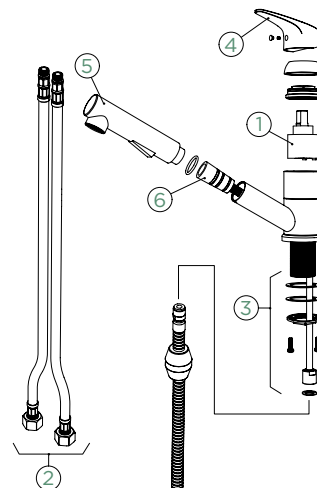

Přípojovací hadička: **450 mm**
Úhel otáčení: **360°**
Pozice páky: **nahoře**
Vlastnost: **Tichý perlátor**
Volitelné příslušenství: **Filtr pevných částic SF-100 (629883)**

Přípojovací hadička: **450 mm**
Úhel otáčení: **120°**
Pozice páky: **nahoře**
Využitelná délka sprchové hadice: **600 mm**
Vlastnosti: **Zpětná klapka, Možnost přepínání mezi normálním proudem a sprchou**
Volitelné příslušenství: **Filtr pevných částic SF-100 (629883)**

1. 1 628794/1
2. 2 628748/2
3. 3 628778/2
4. 4 628794EDM
5. 5 628740/5
6. 6 628794/8

1. 1 628794/1
2. 2 628748/2
3. 3 628795/3
4. 4 628795/EDM
5. 5 628795/7
6. 6 628795/6