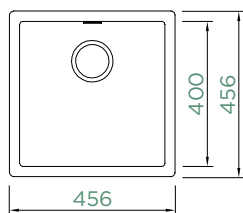

Volitelné příslušenství:

Tyčka pro manuální sítko 420033
Viditelné části EDM 400055EDM
Viditelné části WGO 400055WGO
Viditelné části COB 400055COB
Viditelné části GUB 400055GUB
Viditelné části PUR 400055PUR
Odtokové armatury s manuálně
ovládaným sítkem/zátkou 411054CHR
2x2 Designová odkapávací podložka
629724EDM
2x2 Designová odkapávací podložka
629724S
Odkapávací deska silikonová 629188
Odkapávací deska silikonová 629189
Funkční rohová miska 629733
Flexibilní - posouvací miska 629739
Comfopush, CHR 420016CHR
Comfopush, EDM 420016EDM
Samo L CHR 629174CHR
Samo L EDM 629174EDM
Samo L WGO 629174WGO

Samo L COB 629174COB
Samo L GUB 629174GUB
Samo L PUR 629174S
LED světlo, pro dřez vpravo/odkap vlevo
629024/R