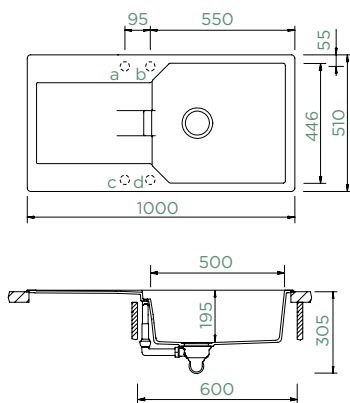

Volitelné příslušenství:

Odtokové armatury s manuálně

ovládaným sítkem/zátkou 410072CHR

Funkční rohová miska 629733

Flexibilní - posuvací miska 629739

Comfopush, CHR 420016CHR

Comfopush, EDM 420016EDM

Wastecap 628152

LED světlo, pro dřez vpravo/odkap vlevo

629024/R

LED světlo, pro dřez vlevo/odkap vpravo

629024/L

Samo L CHR 629174CHR

Samo L EDM 629174EDM

Samo L WGO 629174WGO

Samo L COB 629174COB

Samo L GUB 629174GUB

Samo L PUR 629174S