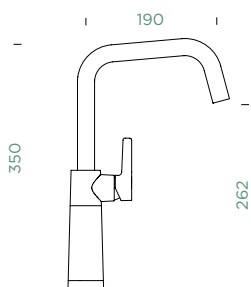

# SCHOCK

OBNOVEN

**SC-530**

PEVNÁ KONCOVKA

Přípojovací hadička: **600 mm**

Úhel otáčení: **360°**

Pozice páky: **vpravo**

Vlastnost: **Provedení chrom + granitová technika**