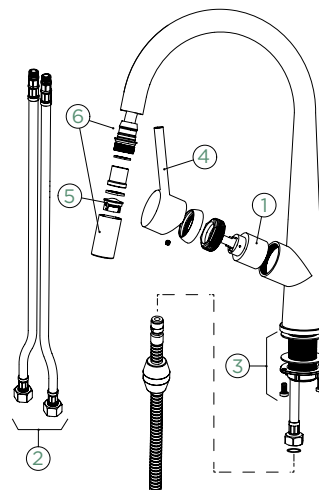

CONOS

PEVNÁ KONCOVKA

CONOS

VÝSUVNÁ KONCOVKA

Přípojovací hadička: **800 mm**

Úhel otáčení: **360°**

Pozice páky: **vpravo**

Vlastnost: **Tichý perlátor**

Volitelné příslušenství: **Filtr pevných částic SF-100 (629883)**

PEVNÁ KONCOVKA

VÝSUVNÁ KONCOVKA

METALICKÉ

528000 EDM 8093,-

528120 EDM 9183,-

Přípojovací hadička: **800 mm**

Úhel otáčení: **130°**

Pozice páky: **vpravo**

Využitelná délka sprchové hadice: **550 mm**

Vlastnosti: **Zpětná klapka, Tichý perlátor**

Volitelné příslušenství: **Filtr pevných částic SF-100 (629883)**

1. 1 628741/1
2. 2 628740/3
3. 3 628740/2
4. 4 628793EDM
5. 5 628740/5

1. 1 628741/1
2. 2 628740/3
3. 3 628740/2
4. 4 628793EDM
5. 5 628740/5
6. 6 628742EDM