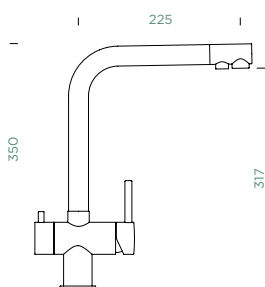

Připojovací hadička: **450 mm**
Úhel otáčení: **360°**
Pozice páky: **vpravo**
Vlastnosti: **Pitná voda, Tichý perlátor, Barevná varianta galvanický (PUR)**
Volitelné příslušenství: **Filtr pevných částic SF-100 (629883)**

- 1 628748/1
- 2 628748/7
- 3 628748/3
- 4 628748/2
- 5 628748/XXX
- 6 628748/6
- 7 628778/5XXX