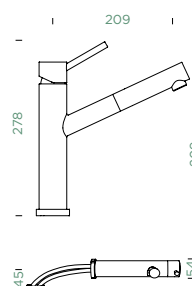

- 1 628740/1
- 2 628740/3
- 3 628740/2
- 4 628740EDM
- 5 628740/5

PEVNÁ KONCOVKA

VÝSUVNÁ KONCOVKA

METALICKÉ

● 529005 EDM 7427,- | 529125 EDM 8654,-

Přípojovací hadička: **800 mm**

Úhel otáčení: **120°**

Pozice páky: **nahoře**