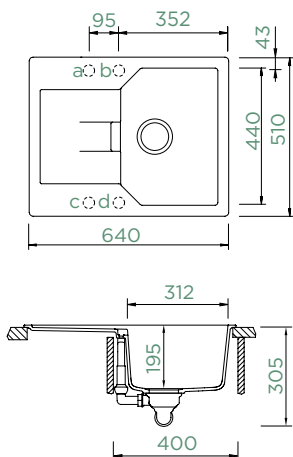

Volitelné příslušenství:

Odtokové armatury s manuálně
ovládaným sítkem/zátkou 410072CHR

Krájecí deska 629052

Funkční rohová miska 629733

Flexibilní - posuvací miska 629739

Comfopush, CHR 420016CHR

Comfopush, EDM 420016EDM

Wastecap 628152

LED světlo, pro dřez vpravo/odkap vlevo
629024/R

LED světlo, pro dřez vlevo/odkap vpravo
629024/L

Samo L CHR 629174CHR

Samo L EDM 629174EDM

Samo L WGO 629174WGO

Samo L COB 629174COB

Samo L GUB 629174GUB

Samo L PUR 629174S