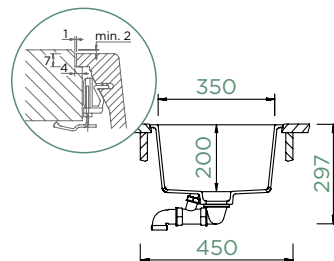

## GREENWICH N-100S

DO ROVINY

Šířka skříňky: **45 cm**  
 Vnitřní rozměr dřezu:  
**350 × 400 × 200 mm**  
 Orientace dřezu: **pevně daná**

Výřez pro uložení do roviny:  
**397 × 447 mm R21**

Příslušenství v ceně:  
 Odtokové armatury, sítko/zátka,  
 excentrické ovládání (410051CHR)