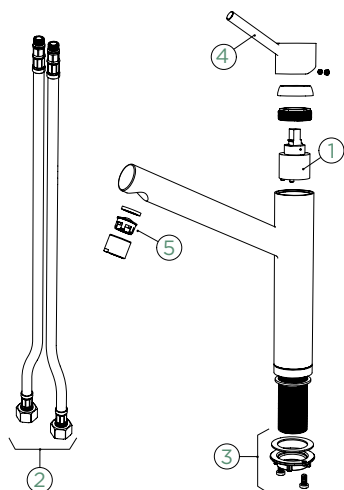

ALTOS

PEVNÁ KONCOVKA

ALTOS

VÝSUVNÁ KONCOVKA

Přípojovací hadička: **800 mm**

Úhel otáčení: **360°**

Pozice páky: **nahore**

Vlastnosti: **Tichý perlátor, Barevná varianta galvanický (PUR)**

Volitelné příslušenství: **Filtr pevných částic SF-100 (629883)**

PEVNÁ KONCOVKA		VÝSUVNÁ KONCOVKA	
METALICKÉ			
● 529000 EDM	7554,-	529120 EDM	8368,-
CD CLASSIC LINE			
● 529000 PUR	8327,-	529120 PUR	9204,-
METALICKÉ NÍZKOTLAKÉ			
⚡ ● 529003 EDM	7829,-	529123 EDM	8908,-

Přípojovací hadička: **800 mm**

Úhel otáčení: **120°**

Pozice páky: **nahore**

Využitelná délka sprchové hadice: **550 mm**

Vlastnosti: **Zpětná klapka, Tichý perlátor, Barevná varianta galvanický (PUR)**

Volitelné příslušenství: **Filtr pevných částic SF-100 (629883)**

1. 1 628740/1
2. 2 628740/3
3. 3 628740/2
4. 4 628740XXX
5. 5 628740/5

1. 1 628740/1
2. 2 628740/3
3. 3 628740/2
4. 4 628740XXX
5. 5 628740/5
6. 6 628740/4
7. 7 628741XXX

Poznámka: Tento podrobný náčrt zobrazuje vysokotlakou baterii s náhradními díly. Číslo náhradních dílů pro nízkotlakou baterii najdete v příloženém návodu, nebo v našem obchodě náhradních dílů.

Všechny uvedené ceny jsou včetně 21% DPH

Poznámka: Tento podrobný náčrt zobrazuje vysokotlakou baterii s náhradními díly. Číslo náhradních dílů pro nízkotlakou baterii najdete v příloženém návodu, nebo v našem obchodě náhradních dílů.