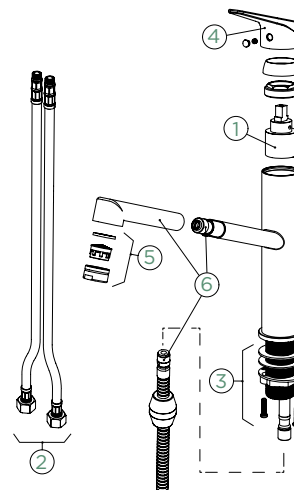

Přípojovací hadička: **450 mm**

Úhel otáčení: **120°**

Pozice páky: **nahore**

Využitelná délka sprchové hadice: **400 mm**

Vlastnost: **Zpětná klapka**

Volitelné příslušenství: **Filtr pevných částic SF-100 (629883)**

1. 1 628804/1
2. 2 628759/3
3. 3 628736/2
4. 4 628804/XXX
5. 5 628734/5XXX
6. 6 628804/7XXX