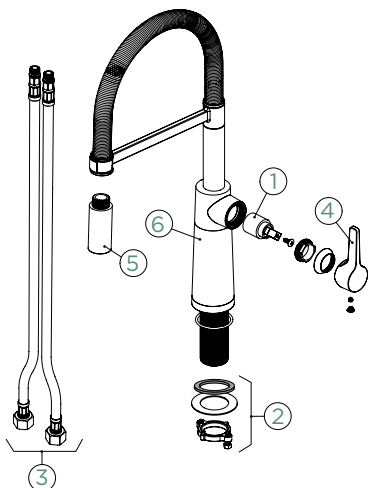

SCHOCK

SC-550

OBNOVEN

SINA

PEVNÁ KONCOVKA

Přípojovací hadička: **600 mm**

Úhel otáčení: **150°**

Pozice páky: **vpravo**

Vlastnosti: **Zpětná klapka, Možnost přepínání mezi normálním proudem a sprchou, Provedení chrom + granitová technika**

Volitelné příslušenství: **Filtr pevných částic SF-100 (629883)**

1. 1 628784/1
2. 2 628784/2
3. 3 628784/3
4. 4 628785CHR
5. 5 628787/7
6. 6 5..22075XX

PEVNÁ KONCOVKA

CD CLASSIC LINE

- 558000 PUR 8654,-
- 558000 MAG 8654,-
- 558000 STO 8654,-
- 558000 BRO 8654,-
- 558000 SIL 8654,-
- 558000 MGL 8654,-
- 558000 POL 8654,-
- 558000 BRY 8654,-

CD GREEN LINE

- 558000 DAY 8654,-
- 558000 DSK 8654,-
- 558000 NGT 8654,-
- 558000 TWI 8654,-
- 558000 IVY 8654,-

CT BASIC LINE

- 558000 GNE 8654,-
- 558000 GON 8654,-
- 558000 GAS 8654,-
- 558000 GCR 8654,-

PEVNÁ KONCOVKA

Přípojovací hadička: **450 mm**

Úhel otáčení: **360°**

Pozice páky: **vpravo**

Vlastnosti: **Zpětná klapka, Možnost přepínání mezi normálním proudem a sprchou**

Volitelné příslušenství: **Filtr pevných částic SF-100 (629883)**

1. 1 628778/1
2. 2 628749/2
3. 3 628797/3
4. 4 628797/EDM
5. 5 628797/7

PEVNÁ KONCOVKA

METALICKÉ

- 515000 EDM 8474,-