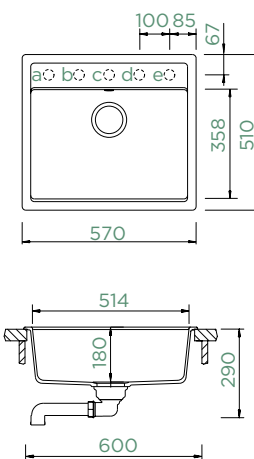

Volitelné příslušenství:

Odtokové armatury s manuálně
ovládaným sítkem/zátkou 411060CHR

Krájecí deska 629159

Odkapávací deska silikonová 629188

Odkapávací deska silikonová 629189

Miska 629017

Funkční rohová miska 629733

Flexibilní - posuvací miska 629739

Comfopush, CHR 420016CHR

Comfopush, EDM 420016EDM

Wastecap 628152

LED světlo, pro dřez vpravo/odkap vlevo

629024/R

Samo L CHR 629174CHR

Samo L EDM 629174EDM

Samo L WGO 629174WGO

Samo L COB 629174COB

Samo L GUB 629174GUB

Samo L PUR 629174S

HORNÍ		SPODNÍ	
CRISTALITE® BASIC LINE			
●	NEMN100SA GNE	8426,-	NEMN100SU GNE 8837,-
●	NEMN100SA GON	8426,-	NEMN100SU GON 8837,-
●	NEMN100SA GAS	8426,-	NEMN100SU GAS 8837,-
●	NEMN100SA GCR	8426,-	NEMN100SU GCR 8837,-

HORNÍ		SPODNÍ	
CRISTALITE® BASIC LINE			
●	NEMN100A GNE	9926,-	NEMN100U GNE 10336,-
●	NEMN100A GON	9926,-	NEMN100U GON 10336,-
●	NEMN100A GAS	9926,-	NEMN100U GAS 10336,-
●	NEMN100A GCR	9926,-	NEMN100U GCR 10336,-

Upozornění: Spodní uložení do 50 cm skříňky vyžaduje dodatečné montážní práce.

Upozornění: Spodní uložení do 60 cm skříňky vyžaduje dodatečné montážní práce.

Všechny uvedené ceny jsou včetně 21% DPH