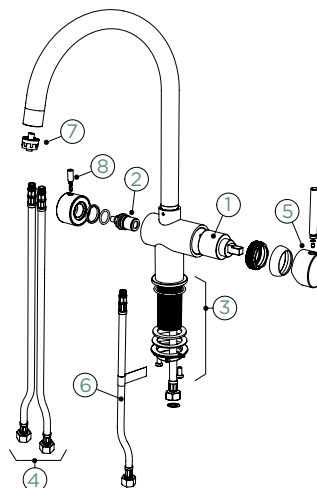

Připojovací hadička: **450 mm**

Úhel otáčení: **360°**

Pozice páky: **vpravo**

Vlastnosti: **Pitná voda, Barevná
varianta galvanický (PUR)**

Volitelné příslušenství: **Filtr pevných
částic SF-100 (629883)**

1. 1 628748/1
2. 2 628748/7
3. 3 628748/3
4. 4 628748/2
5. 5 628748/4XXX
6. 6 628748/6
7. 7 628748/5
8. 8 628748/40XXX