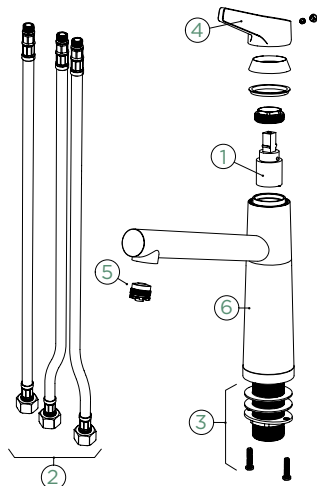

OBNOVEN

SC-510 NT

PEVNÁ KONCOVKA

OBNOVEN

SC-510 NT

VÝSUVNÁ KONCOVKA

Připojovací hadička: **450 mm**

Úhel otáčení: **360°**

Pozice páky: **nahoře**

Vlastnost: **Provedení chrom + granitová technika**

Volitelné příslušenství: **Filtr pevných částic SF-100 (629883)**

PEVNÁ KONCOVKA

VÝSUVNÁ KONCOVKA

CD CLASSIC LINE NIZKOTLAKÉ

● 554003 PUR	8474,-	554123 PUR	9300,-
● 554003 MAG	8474,-	554123 MAG	9300,-
● 554003 STO	8474,-	554123 STO	9300,-
● 554003 BRO	8474,-	554123 BRO	9300,-
● 554003 SIL	8474,-	554123 SIL	9300,-
● 554003 MGL	8474,-	554123 MGL	9300,-
● 554003 POL	8474,-	554123 POL	9300,-
● 554003 BRY	8474,-	554123 BRY	9300,-

CD GREEN LINE NIZKOTLAKÉ

○ 554003 DAY	8474,-	554123 DAY	9300,-
● 554003 DSK	8474,-	554123 DSK	9300,-
● 554003 NGT	8474,-	554123 NGT	9300,-
● 554003 TWI	8474,-	554123 TWI	9300,-
● 554003 IVY	8474,-	554123 IVY	9300,-

CT BASIC LINE NIZKOTLAKÉ

● 554003 GNE	8072,-	554123 GNE	8887,-
● 554003 GON	8072,-	554123 GON	8887,-
● 554003 GAS	8072,-	554123 GAS	8887,-
● 554003 GCR	8072,-	554123 GCR	8887,-

Připojovací hadička: **450 mm**

Úhel otáčení: **120°**

Pozice páky: **nahoře**

Využitelná délka sprchové hadice: **350 mm**

Vlastnost: **Provedení chrom + granitová technika**

Volitelné příslušenství: **Filtr pevných částic SF-100 (629883)**

1. 628805/1
2. 628805/2
3. 628736/2
4. 628805/4
5. 628792/6
- 5..22075XX

1. 628805/1
2. 628805/2
3. 628793/3
4. 628805/4
5. 628791/5
6. 628805/6
7. 628792/5
- 5..22075XX

Poznámka: Potřebná redukce průtoky pro připojení k rohovému ventilu je součástí dodávky a je dostupná i pod objednacím kódem 628742/9.

Všechny uvedené ceny jsou včetně 21% DPH

Poznámka: Potřebná redukce průtoky se zpětnou klapkou pro připojení k rohovému ventilu je součástí dodávky a je dostupná i pod objednacím kódem 628742/8.