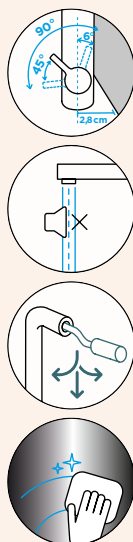

CONOS

VÝSUVNÁ KONCOVKA