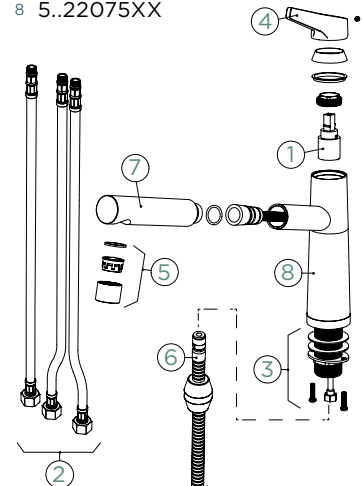

1. 628805/1
2. 628805/2
3. 628793/3
4. 628805/4
5. 628791/5
6. 628805/6
7. 628792/5
- 5..22075XX