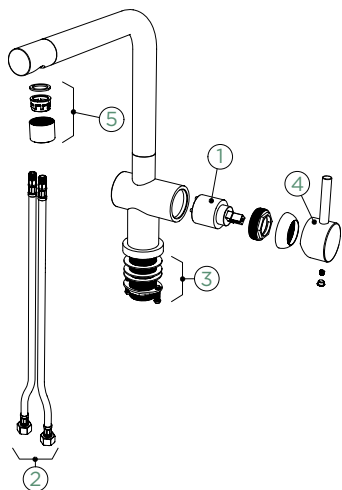

EPOS W

PEVNÁ KONCOVKA

EPOS W

VÝSUVNÁ KONCOVKA

Přípojovací hadička: **750 mm**

Úhel otáčení: **360°**

Pozice páky: **vpravo**

Vlastnosti: **Montáž před okno, Barevná varianta galvanický (PUR)**

Volitelné příslušenství: **Filtr pevných částic SF-100 (629883)**

PEVNÁ KONCOVKA

VÝSUVNÁ KONCOVKA

METALICKÉ

540005 CHR 5008,- | 540125 CHR 5950,-

CD CLASSIC LINE

540005 PUR 5949,- | 540125 PUR 7094,-

PEVNÁ KONCOVKA

VÝSUVNÁ KONCOVKA

METALICKÉ NIZKOTLAKÉ

540008 CHR 6001,- | 540128 CHR 7145,-

CD CLASSIC LINE NIZKOTLAKÉ

540008 PUR 7145,- | 540128 PUR 8518,-

Volitelné příslušenství nízkého tlaku:
Filtr hrubých částic SF-100 (629883/1)

Přípojovací hadička: **750 mm**

Úhel otáčení: **180°**

Pozice páky: **vpravo**

Využitelná délka sprchové hadice: **500 mm**

Vlastnosti: **Zpětná klapka, Montáž před okno, Barevná varianta galvanický (PUR)**

Volitelné příslušenství: **Filtr pevných částic SF-100 (629883)**

1. 1 628809/2
2. 2 628809/3
3. 3 628736XXX
4. 4 628737/1
5. 5 628809/5XXX

1. 1 628809/8
2. 2 628809/3
3. 3 628736/6
4. 4 628736XXX
5. 5 628737/1
6. 6 628809/5XXX
7. 7 628739XXX

Poznámka: Tento podrobný náčrtek zobrazuje vysokotlakou baterii s náhradními díly. Čísla náhradních dílů pro nízkotlakou baterii najdete v příloženém návodu, nebo v našem obchodě náhradních dílů.

Všechny uvedené ceny jsou včetně 21% DPH

Poznámka: Tento podrobný náčrtek zobrazuje vysokotlakou baterii s náhradními díly. Čísla náhradních dílů pro nízkotlakou baterii najdete v příloženém návodu, nebo v našem obchodě náhradních dílů.