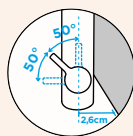

OBNOVEN

SC-520

VÝSUVNÁ KONCOVKA