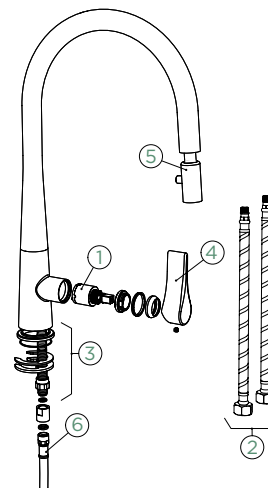

1. 1 628745/1
2. 2 628746/2
3. 3 628746/3
4. 4 628745/X
5. 5 628746/7
6. 6 628746/6