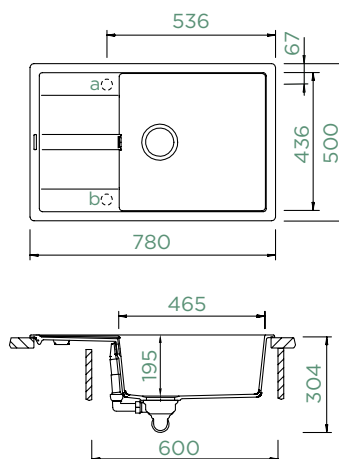

MANHATTAN D-100LS

HORNÍ/SPODNÍ

Šířka skříňky: **60 cm**

Vnitřní rozměr dřezu:

465 × 436 × 195 mm

Orientace dřezu:

oboustranný

Výřez pro horní uložení:

760 × 480 mm R10

Výřez pro spodní uložení:

764 × 484 mm R10

Tloušťka pracovní desky při
podstavení myčky: **26 mm**

Vytvoření otvorů: **629004/X**

Příslušenství v ceně:

Excentrické ovládání odtoku (629871)