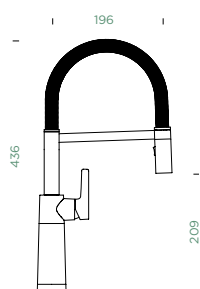

## SCHOCK

SC-550

OBNOVEN

SINA

PEVNÁ KONCOVKA

Přípojovací hadička: **600 mm**Úhel otáčení: **150°**Pozice páky: **vpravo**

Vlastnosti: **Zpětná klapka, Možnost přepínání mezi normálním proudem a sprchou, Provedení chrom + granitová technika**