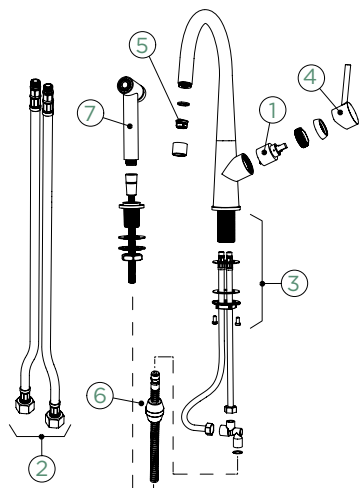

Přípojovací hadička: **800 mm**

Úhel otáčení: **360°**

Pozice páky: **vpravo**

Vlastnosti: **Zpětná klapka, Tichý perlátor, Možnost přepínání mezi normálním proudem a sprchou**

Volitelné příslušenství: **Filtr pevných částic SF-100 (629883)**

1. 1 628741/1
2. 2 628740/3
3. 3 628740/2
4. 4 628793EDM
5. 5 628740/5
6. 6 628740/4
7. 7 628783/1EDM