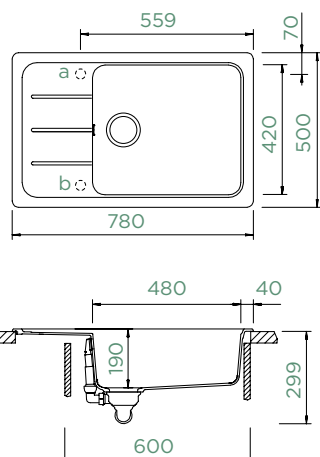

Volitelné příslušenství:

Odtokové armatury s manuálně
ovládaným sítkem/zátkou a sifonem
629870

Krájecí deska 629044

Funkční rohová miska 629733

Flexibilní - posuvací miska 629739

Wastecap 628152

LED světlo, pro dřez vpravo/odkap vlevo

629024/R

LED světlo, pro dřez vlevo/odkap vpravo

629024/L

Diamantový vrták SB Light 629095

HORNÍ		SPODNÍ		
CRISTALITE® BASIC LINE				
●	FOMD100LSA GNE	11545,-	FOMD100LSU GNE	11954,-
●	FOMD100LSA GON	11545,-	FOMD100LSU GON	11954,-
●	FOMD100LSA GAS	11545,-	FOMD100LSU GAS	11954,-
●	FOMD100LSA GCR	11545,-	FOMD100LSU GCR	11954,-