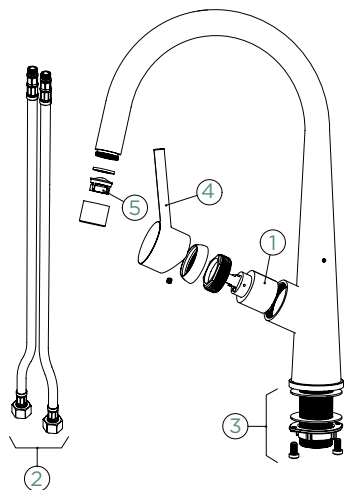

CONOS

PEVNÁ KONCOVKA

CONOS

VÝSUVNÁ KONCOVKA

Přípojovací hadička: **800 mm**

Úhel otáčení: **360°**

Pozice páky: **vpravo**

Vlastnost: **Tichý perlátor**

Volitelné příslušenství: **Filtr pevných částic SF-100 (629883)**

PEVNÁ KONCOVKA

VÝSUVNÁ KONCOVKA

METALICKÉ

528000 EDM 8093,-

528120 EDM 9183,-

Přípojovací hadička: **800 mm**

Úhel otáčení: **130°**

Pozice páky: **vpravo**

Využitelná délka sprchové hadice: **550 mm**

Vlastnosti: **Zpětná klapka, Tichý perlátor**

Volitelné příslušenství: **Filtr pevných částic SF-100 (629883)**

1. 1 628741/1
2. 2 628740/3
3. 3 628740/2
4. 4 628793EDM
5. 5 628740/5

1. 1 628741/1
2. 2 628740/3
3. 3 628740/2
4. 4 628793EDM
5. 5 628740/5
6. 6 628742EDM