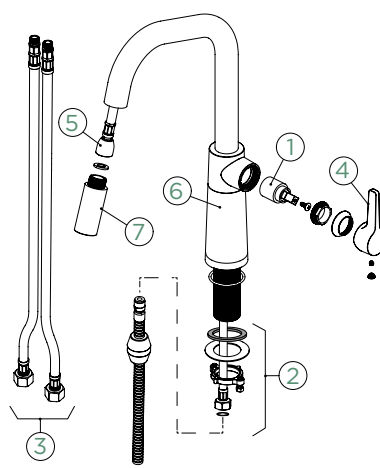

Přípojovací hadička: **600 mm**

Úhel otáčení: **120°**

Pozice páky: **vpravo**

Využitelná délka sprchové hadice: **400 mm**

Vlastnosti: **Zpětná klapka, Možnost přepínání mezi normálním proudem a sprchou, Provedení chrom + granitová technika**

Volitelné příslušenství: **Filtr pevných částic SF-100 (629883)**

- 1 628784/1
- 2 628784/2
- 3 628784/3
- 4 628785CHR
- 5 628788/4
- 6 5..22075XX
- 7 628785/7