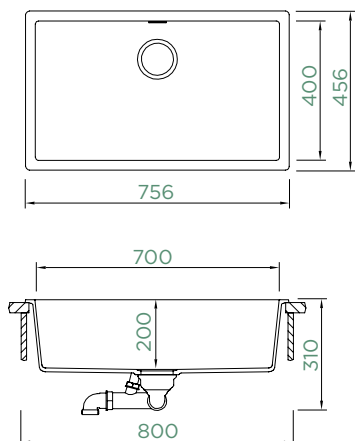

Volitelné příslušenství:

Tyčka pro manuální sítko 420033

Viditelné části EDM 400055EDM

Viditelné části WGO 400055WGO

Viditelné části COB 400055COB

Viditelné části GUB 400055GUB

Viditelné části PUR 400055PUR

Odtokové armatury s manuálně
ovládaným sítkem/zátkou 411054CHR

2x2 Designová odkapávací podložka
629724EDM

2x2 Designová odkapávací podložka
629724S

Odkapávací deska silikonová 629188

Odkapávací deska silikonová 629189

Designová odkapávací podložka
629726COP

Funkční rohová miska 629733

Flexibilní - posuvací miska 629739

Comfopush, CHR 420016CHR

Comfopush, EDM 420016EDM

Samo L CHR 629174CHR

Samo L EDM 629174EDM

Samo L WGO 629174WGO

Samo L COB 629174COB

Samo L GUB 629174GUB

Samo L PUR 629174S

LED světlo, pro dřez vpravo/odkap vlevo
629024/R