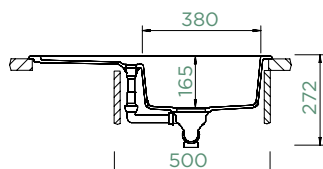

Volitelné příslušenství:

Odtokové armatury s manuálně
ovládaným sítkem/zátkou a sifonem
629898

Krájecí deska 629044

Funkční rohová miska 629733

Flexibilní - posuvací miska 629739

Wastecap 628152

LED světlo, pro dřez vpravo/odkap vlevo

629024/R

LED světlo, pro dřez vlevo/odkap vpravo

629024/L

HORNÍ

SPODNÍ

CRISTALITE® BASIC LINE

● LIMD100SA GNE	7156,-	LIMD100SU GNE	7566,-
● LIMD100SA GON	7156,-	LIMD100SU GON	7566,-
● LIMD100SA GAS	7156,-	LIMD100SU GAS	7566,-
● LIMD100SA GCR	7156,-	LIMD100SU GCR	7566,-