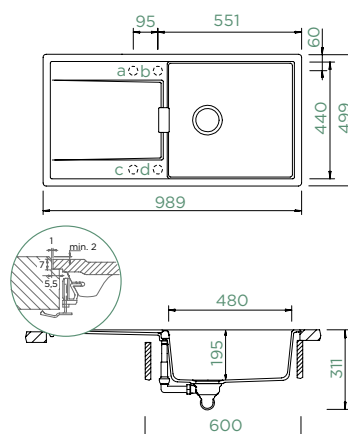

Volitelné příslušenství:

Tyčka pro manuální sítko 420033

Viditelné části EDM 400069EDM

Viditelné části WGO 400069WGO

Viditelné části COB 400069COB

Viditelné části GUB 400069GUB

Viditelné části PUR 400069PUR

Odtokové armatury s manuálně

ovládaným sítkem/zátkou 410068CHR

Designová odkapávací podložka 629725S

Designová odkapávací podložka

629725COP

Designová odkapávací podložka

629725EDM

Kráječ deska 629145

Comfopush, CHR 420016CHR

Comfopush, EDM 420016EDM

Wastecap 628152

LED světlo, pro dřez vpravo/odkap vlevo

629024/R

LED světlo, pro dřez vlevo/odkap vpravo

629024/L

Samo L CHR 629174CHR

Samo L EDM 629174EDM

Samo L WGO 629174WGO

Samo L COB 629174COB

Samo L GUB 629174GUB

Samo L PUR 629174S

Funkční rohová miska 629733

Flexibilní - posouvací miska 629739

DO ROVINY

CRISTADUR® CLASSIC LINE

● MOND100LFB PUR	17867,-
● MOND100LFB MAG	17867,-
● MOND100LFB STO	17867,-
● MOND100LFB BRO	17867,-
● MOND100LFB SIL	17867,-

Upozornění: Při použití dvou otvorů umístěných vedle sebe je nutná skříňka velikosti 80 cm.