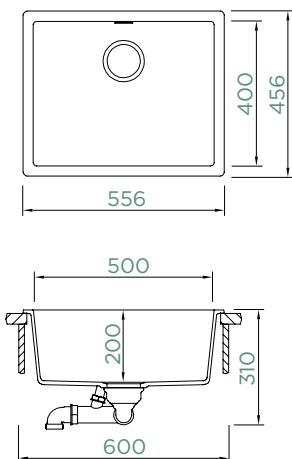

Volitelné příslušenství:

Tyčka pro manuální sítko 420033

Viditelné části EDM 400055EDM

Viditelné části WGO 400055WGO

Viditelné části COB 400055COB

Viditelné části GUB 400055GUB

Viditelné části PUR 400055PUR

Odtokové armatury s manuálně ovládaným sítkem/zátkou 411054CHR

2x2 Designová odkapávací podložka 629724EDM

2x2 Designová odkapávací podložka 629724S

Odkapávací deska silikonová 629188

Odkapávací deska silikonová 629189

Funkční rohová miska 629733

Flexibilní - posuvací miska 629739

Comfopush, CHR 420016CHR

Comfopush, EDM 420016EDM

Samo L CHR 629174CHR

Samo L EDM 629174EDM

Samo L WGO 629174WGO

Samo L COB 629174COB

Samo L GUB 629174GUB

Samo L PUR 629174S

LED světlo, pro dřez vpravo/odkap vlevo 629024/R

HORNÍ

SPODNÍ

CRISTADUR® CLASSIC LINE

● KAIN100LA PUR	12400,-	KAIN100LU PUR	12400,-
● KAIN100LA MAG	12400,-	KAIN100LU MAG	12400,-
● KAIN100LA STO	12400,-	KAIN100LU STO	12400,-
● KAIN100LA BRO	12400,-	KAIN100LU BRO	12400,-
● KAIN100LA SIL	12400,-	KAIN100LU SIL	12400,-
○ KAIN100LA MGL	12400,-	KAIN100LU MGL	12400,-
○ KAIN100LA POL	12400,-	KAIN100LU POL	12400,-
● KAIN100LA BRY	12400,-	KAIN100LU BRY	12400,-