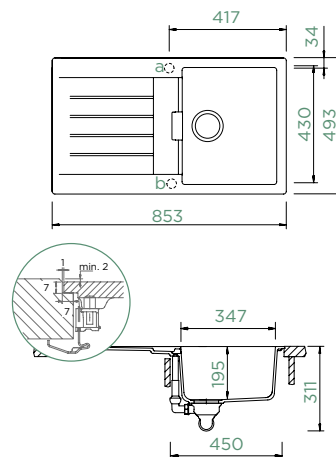

Volitelné příslušenství:

Tyčka pro manuální sítko 420033

Viditelné části EDM 400077EDM

Viditelné části WGO 400077WGO

Viditelné části COB 400077COB

Viditelné části GUB 400077GUB

Viditelné části PUR 400077PUR

Odtokové armatury s manuálně

ovládaným sítkem/zátkou 410076CHR

2x2 Designová odkapávací podložka

629724S

2x2 Designová odkapávací podložka

629724EDM

Designová odkapávací podložka 629725S

Designová odkapávací podložka

629725COP

Designová odkapávací podložka

629725EDM

Krájecí deska 629044

Funkční rohová miska 629733

Flexibilní - posouvací miska 629739

HORNÍ

SPODNÍ

CRISTADUR® CLASSIC LINE

● SIGD100A PUR	12548;-	SIGD100U PUR	12958;-
● SIGD100A MAG	12548;-	SIGD100U MAG	12958;-
● SIGD100A STO	12548;-	SIGD100U STO	12958;-
● SIGD100A BRO	12548;-	SIGD100U BRO	12958;-
● SIGD100A SIL	12548;-	SIGD100U SIL	12958;-

DO ROVINY

CRISTADUR® CLASSIC LINE

● SIGD100FB PUR	15256;-
● SIGD100FB MAG	15256;-
● SIGD100FB STO	15256;-
● SIGD100FB BRO	15256;-
● SIGD100FB SIL	15256;-