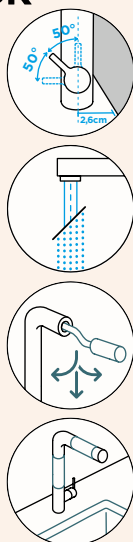

# SCHOCK

OBNOVEN

**SC-530**

PEVNÁ KONCOVKA

Přípojovací hadička: **600 mm**

Úhel otáčení: **360°**

Pozice páky: **vpravo**

Vlastnost: **Provedení chrom + granitová technika**