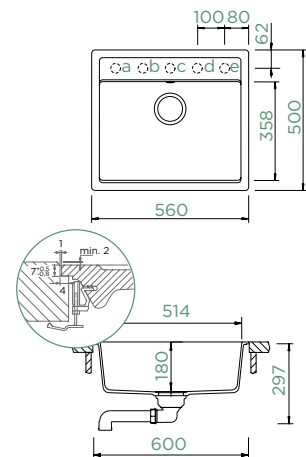

Volitelné příslušenství:

- Tyčka pro manuální sítko 420033
- Viditelné části EDM 400061EDM
- Viditelné části WGO 400061WGO
- Viditelné části COB 400061COB
- Viditelné části GUB 400061GUB
- Viditelné části PUR 400061PUR
- Odtokové armatury s manuálně ovládaným sítkem/zátkou 411060CHR
- Odkapávací deska silikonová 629188
- Odkapávací deska silikonová 629189
- Miska 629017
- Flexibilní - posouvací miska 629739
- Funkční rohová miska 629733
- Comfopush, CHR 420016CHR
- Comfopush, EDM 420016EDM

- Wastecap 628152
- LED světlo, pro dřez vpravo/odkaj vlevo 629024/R
- Samo L CHR 629174CHR
- Samo L EDM 629174EDM
- Samo L WGO 629174WGO
- Samo L COB 629174COB
- Samo L GUB 629174GUB
- Samo L PUR 629174S

HORNÍ

SPODNÍ

CRISTADUR® CLASSIC LINE

● MONN100A PUR	14635,-	MONN100U PUR	15044,-
● MONN100A MAG	14635,-	MONN100U MAG	15044,-
● MONN100A STO	14635,-	MONN100U STO	15044,-
● MONN100A BRO	14635,-	MONN100U BRO	15044,-
● MONN100A SIL	14635,-	MONN100U SIL	15044,-
○ MONN100A MGL	14635,-	MONN100U MGL	15044,-
○ MONN100A POL	14635,-	MONN100U POL	15044,-
● MONN100A BRY	14635,-	MONN100U BRY	15044,-

CRISTADUR® GREEN LINE

○ MONN100A DAY	16463,-	MONN100U DAY	16925,-
● MONN100A DSK	16463,-	MONN100U DSK	16925,-
● MONN100A NGT	16463,-	MONN100U NGT	16925,-
● MONN100A TWI	16463,-	MONN100U TWI	16925,-
● MONN100A IVY	16463,-	MONN100U IVY	16925,-

DO ROVINY

CRISTADUR® CLASSIC LINE

● MONN100FB PUR	17332,-
● MONN100FB MAG	17332,-
● MONN100FB STO	17332,-
● MONN100FB BRO	17332,-
● MONN100FB SIL	17332,-

Upozornění: Spodní uložení do 60 cm skříňky vyžaduje dodatečné montážní práce.

Všechny uvedené ceny jsou včetně 21% DPH