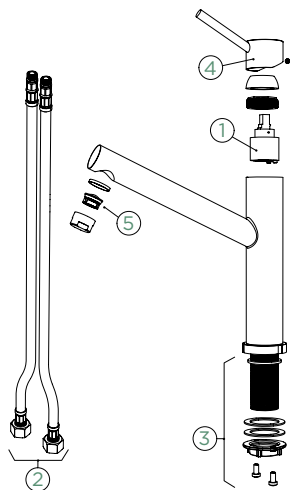

- 1 628740/1
- 2 628740/3
- 3 628740/2
- 4 628740EDM
- 5 628740/5

PEVNÁ KONCOVKA

VÝSUVNÁ KONCOVKA

METALICKÉ

● 529005 EDM 7427,- | 529125 EDM 8654,-

Přípojovací hadička: **800 mm**

Úhel otáčení: **120°**

Pozice páky: **nahoře**