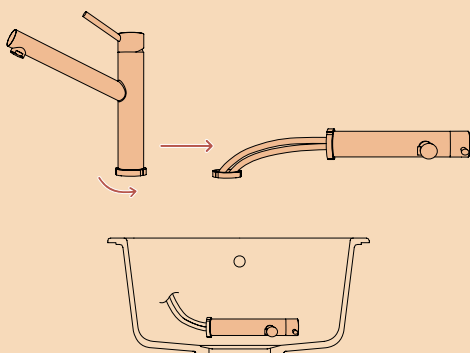

Montáž před
okno
Altos W