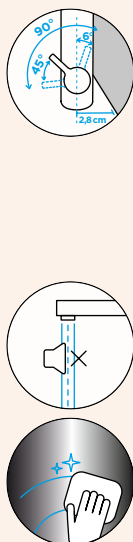

CONOS

VÝSUVNÁ KONCOVKA