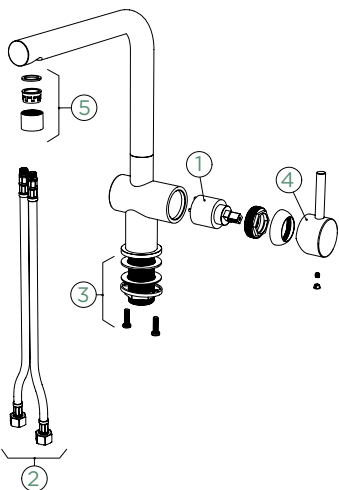

EPOS

PEVNÁ KONCOVKA

EPOS

VÝSUVNÁ KONCOVKA

Přípojovací hadička: **450 mm**

Úhel otáčení: **360°**

Pozice páky: **vpravo**

Vlastnost: **Barevná varianta lakované**

Volitelné příslušenství: **Filtr pevných částic SF-100 (629883), Laminární perlátor šedý (628740/5)**

PEVNÁ KONCOVKA

VÝSUVNÁ KONCOVKA

CT BASIC LINE

● 540000 GNE	5131,-	540120 GNE	6072,-
● 540000 GON	5131,-	540120 GON	6072,-
● 540000 GAS	5131,-	540120 GAS	6072,-
● 540000 GCR	5131,-	540120 GCR	6072,-

Přípojovací hadička: **450 mm**

Úhel otáčení: **180°**

Pozice páky: **vpravo**

Využitelná délka sprchové hadice: **350 mm**

Vlastnosti: **Zpětná klapka, Barevná varianta lakované**

Volitelné příslušenství: **Filtr pevných částic SF-100 (629883), Laminární perlátor šedý (628740/5)**

1. 1 628737/1
2. 2 628804/2
3. 3 628736/2
4. 4 628736XXX
5. 5 628741/5XXX

1. 1 628737/1
2. 2 628759/3
3. 3 628736/2
4. 4 628736XXX
5. 5 628741/5XXX
6. 6 628736/6
7. 7 628739XXX

Poznámka: Tento podrobný náčrtek zobrazuje vysokotlakou baterii s náhradními díly. Čísla náhradních dílů pro nízkotlakou baterii najdete v příloženém návodu, nebo v našem obchodě náhradních dílů.

Všechny uvedené ceny jsou včetně 21% DPH

Poznámka: Tento podrobný náčrtek zobrazuje vysokotlakou baterii s náhradními díly. Čísla náhradních dílů pro nízkotlakou baterii najdete v příloženém návodu, nebo v našem obchodě náhradních dílů.