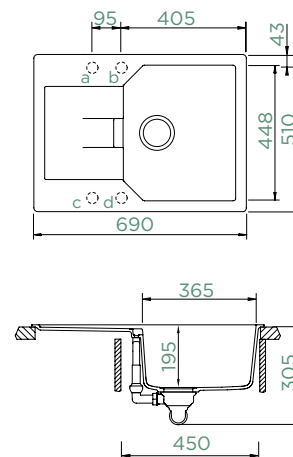

Volitelné příslušenství:

Odtokové armatury s manuálně
ovládaným sítkem/zátkou 410072CHR

Krájecí deska 629052

Funkční rohová miska 629733

Flexibilní - posuvací miska 629739

Comfopush, CHR 420016CHR

Comfopush, EDM 420016EDM

Wastecap 628152

LED světlo, pro dřez vpravo/odkap vlevo
629024/R

LED světlo, pro dřez vlevo/odkap vpravo
629024/L

Samo L CHR 629174CHR

Samo L EDM 629174EDM

Samo L WGO 629174WGO

Samo L COB 629174COB

Samo L GUB 629174GUB

Samo L PUR 629174S

HORNÍ

SPODNÍ

CRISTALITE® BASIC LINE

● MAND100XSA GNE	7882,-	MAND100XSU GNE	8293,-
● MAND100XSA GON	7882,-	MAND100XSU GON	8293,-
● MAND100XSA GAS	7882,-	MAND100XSU GAS	8293,-
● MAND100XSA GCR	7882,-	MAND100XSU GCR	8293,-

HORNÍ

SPODNÍ

CRISTALITE® BASIC LINE

● MAND100SA GNE	8702,-	MAND100SU GNE	9102,-
● MAND100SA GON	8702,-	MAND100SU GON	9102,-
● MAND100SA GAS	8702,-	MAND100SU GAS	9102,-
● MAND100SA GCR	8702,-	MAND100SU GCR	9102,-