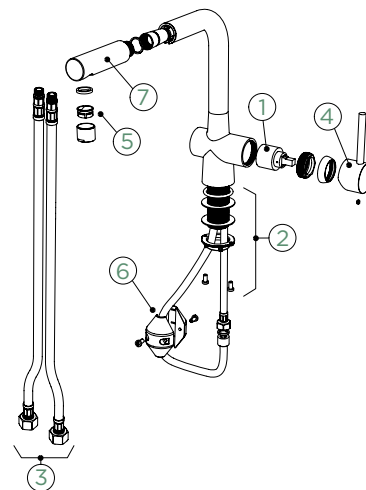

Přípojovací hadička: **800 mm**

Úhel otáčení: **360°**

Pozice páky: **vpravo**

Využitelná délka sprchové hadice: **700 mm**

Vlastnosti: **Zpětná klapka, Tichý perlátor, Barevné varianty galvanický (PUR), PVD**

Volitelné příslušenství: **Filtr pevných částic SF-100 (629883)**

1. 1 628741/1
2. 2 628740/2
3. 3 628740/3
4. 4 628781XXX
5. 5 628740/5
6. 6 628740/4
7. 7 628741XXX