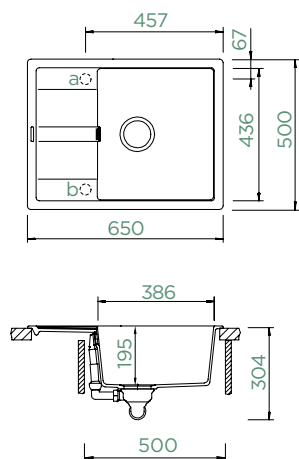

Volitelné příslušenství:

Odtokové armatury s manuálně
ovládaným sítkem/zátkou a sifonem
629870

Krájecí deska 629044

Funkční rohová miska 629733

Flexibilní - posuvací miska 629739

Wastecap 628152

LED světlo, pro dřez vpravo/odkap vlevo

629024/R

LED světlo, pro dřez vlevo/odkap vpravo

629024/L

HORNÍ		SPODNÍ	
CRISTALITE® BASIC LINE			
●	MAND100A GNE	8833,-	MAND100U GNE 9242,-
●	MAND100A GON	8833,-	MAND100U GON 9242,-
●	MAND100A GAS	8833,-	MAND100U GAS 9242,-
●	MAND100A GCR	8833,-	MAND100U GCR 9242,-