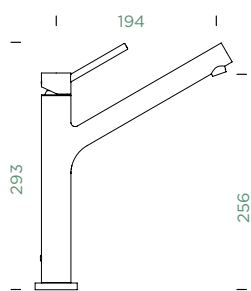

Přípojovací hadička: **500 mm**

Úhel otáčení: **120°**

Pozice páky: **nahore**

Vlastnost: **Barevné varianty PVD, prášková metoda**

Volitelné příslušenství: **Filtr pevných částic SF-100 (629883)**

1. 1 628744/1
2. 2 628743/2
3. 3 628743/3
4. 4 628774XXX
5. 5 628743/4XXX