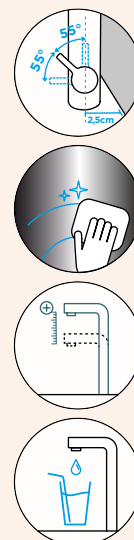

PEVNÁ KONCOVKA

PEVNÁ KONCOVKA

METALICKÉ

● 561000 EDM 6348,-

CD CLASSIC LINE

● 561027 PUR 7427,-

Připojovací hadička: **450 mm**

Úhel otáčení: **360°**

Pozice páky: **vpravo**

Vlastnosti: **Pitná voda, Barevná
varianta galvanický (PUR)**

Volitelné příslušenství: **Filtr pevných
částic SF-100 (629883)**

1. 1 628748/1
2. 2 628748/7
3. 3 628748/3
4. 4 628748/2
5. 5 628748/4XXX
6. 6 628748/6
7. 7 628748/5
8. 8 628748/40XXX

Montáž před
okno
Altos W