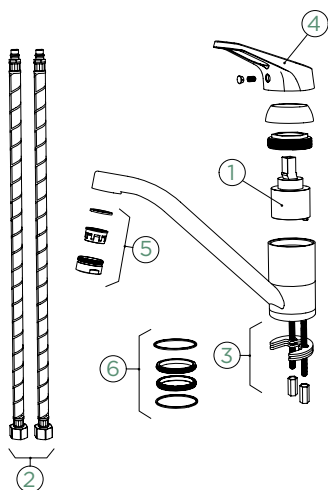

CT BASIC LINE

●	525001 GNE	3512,-	525122 GNE	4634,-
●	525001 GON	3512,-	525122 GON	4634,-
●	525001 GAS	3512,-	525122 GAS	4634,-
●	525001 GCR	3512,-	525122 GCR	4634,-

Přípojovací hadička: **450 mm**

Úhel otáčení: **360°**

Pozice páky: **nahoře**

Vlastnost: **Barevná varianta lakované**

Volitelné příslušenství: **Filtr pevných částic SF-100 (629883)**

Přípojovací hadička: **450 mm**

Úhel otáčení: **90°**

Pozice páky: **nahoře**

Využitelná délka sprchové hadice: **600 mm**

Vlastnosti: **Možnost přepínání mezi normálním proudem a sprchou, Barevná varianta lakované**

Volitelné příslušenství: **Filtr pevných částic SF-100 (629883)**

1. 1 628734/1
2. 2 628804/2
3. 3 628734/2
4. 4 628734XXX
5. 5 628734/5
6. 6 628734/8

1. 1 628734/1
2. 2 628735/3
3. 3 628735/2
4. 4 628734XXX
5. 5 628734/5
6. 6 628735/4
7. 7 628735/7XXX