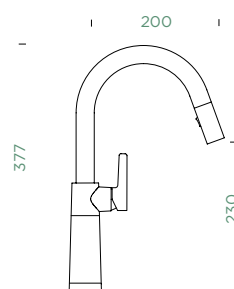

Přípojovací hadička: **600 mm**

Úhel otáčení: **120°**

Pozice páky: **vpravo**

Využitelná délka sprchové hadice: **400 mm**

Vlastnosti: **Zpětná klapka, Možnost přepínání mezi normálním proudem a sprchou, Provedení chrom + granitová technika**

Volitelné příslušenství: **Filtr pevných částic SF-100 (629883)**

1. 1 628784/1
2. 2 628784/2
3. 3 628784/3
4. 4 628785CHR
5. 5 628788/4
6. 6 5..22075XX
7. 7 628785/7