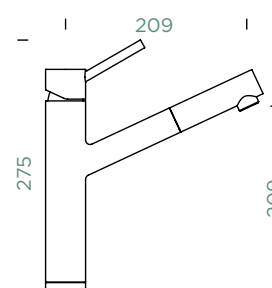

Přípojovací hadička: **800 mm**

Úhel otáčení: **120°**

Pozice páky: **nahore**

Využitelná délka sprchové hadice: **550 mm**

Vlastnosti: **Zpětná klapka, Tichý perlátor, Barevná varianta galvanický (PUR)**