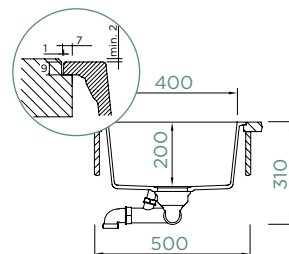

Volitelné příslušenství:

Tyčka pro manuální sítko 420033
Viditelné části EDM 400055EDM
Viditelné části WGO 400055WGO
Viditelné části COB 400055COB
Viditelné části GUB 400055GUB
Viditelné části PUR 400055PUR
Odtokové armatury s manuálně
ovládaným sítkem/zátkou 411054CHR
2x2 Designová odkapávací podložka
629724EDM
2x2 Designová odkapávací podložka
629724S
Odkapávací deska silikonová 629188
Odkapávací deska silikonová 629189
Funkční rohová miska 629733
Flexibilní - posouvací miska 629739
Comfopush, CHR 420016CHR
Comfopush, EDM 420016EDM
Samo L CHR 629174CHR
Samo L EDM 629174EDM
Samo L WGO 629174WGO

Samo L COB 629174COB
Samo L GUB 629174GUB
Samo L PUR 629174S
LED světlo, pro dřez vpravo/odkap vlevo
629024/R

HORNÍ

SPODNÍ

CRISTADUR® CLASSIC LINE

● KAIN100A PUR	10799,-	KAIN100U PUR	10799,-
● KAIN100A MAG	10799,-	KAIN100U MAG	10799,-
● KAIN100A STO	10799,-	KAIN100U STO	10799,-
● KAIN100A BRO	10799,-	KAIN100U BRO	10799,-
● KAIN100A SIL	10799,-	KAIN100U SIL	10799,-
○ KAIN100A MGL	10799,-	KAIN100U MGL	10799,-
○ KAIN100A POL	10799,-	KAIN100U POL	10799,-
● KAIN100A BRY	10799,-	KAIN100U BRY	10799,-

DO ROVINY

CRISTADUR® CLASSIC LINE

● KAIN100FB PUR	10799,-
● KAIN100FB MAG	10799,-
● KAIN100FB STO	10799,-
● KAIN100FB BRO	10799,-
● KAIN100FB SIL	10799,-
○ KAIN100FB MGL	10799,-
○ KAIN100FB POL	10799,-
● KAIN100FB BRY	10799,-