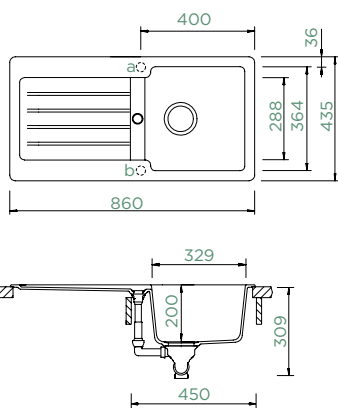

Volitelné příslušenství:

Odtokové armatury s manuálně
ovládaným sítkem/zátkou a sifonem
629872

Funkční rohová miska 629733

Flexibilní - posuvací miska 629739

Wastecap 628152

LED světlo, pro dřez vpravo/odkap vlevo
629024/R

LED světlo, pro dřez vlevo/odkap vpravo
629024/L

Diamantový vrták SB Light 629095

HORNÍ		SPODNÍ		
CRISTALITE® BASIC LINE				
●	TYPD100SA GNE	7024,-	TYPD100SU GNE	7434,-
●	TYPD100SA GON	7024,-	TYPD100SU GON	7434,-
●	TYPD100SA GAS	7024,-	TYPD100SU GAS	7434,-
●	TYPD100SA GCR	7024,-	TYPD100SU GCR	7434,-