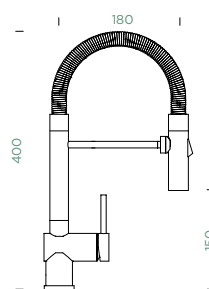

CT BASIC LINE

- 558000 GNE 8654,-
- 558000 GON 8654,-
- 558000 GAS 8654,-
- 558000 GCR 8654,-

PEVNÁ KONCOVKA

Přípojovací hadička: **450 mm**

Úhel otáčení: **360°**

Pozice páky: **vpravo**

Vlastnosti: **Zpětná klapka, Možnost přepínání mezi normálním proudem a sprchou**

Volitelné příslušenství: **Filtr pevných částic SF-100 (629883)**

1. 1 628778/1
2. 2 628749/2
3. 3 628797/3
4. 4 628797/EDM
5. 5 628797/7