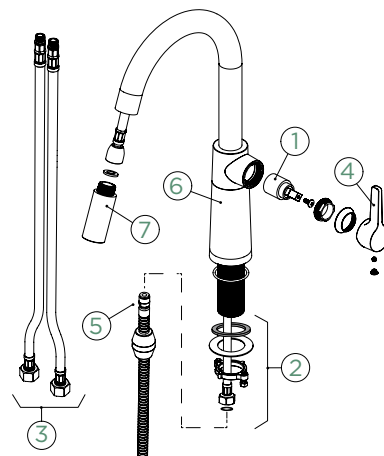

# SCHOCK

OBNOVEN

**SC-530**

PEVNÁ KONCOVKA

Přípojovací hadička: **600 mm**

Úhel otáčení: **360°**

Pozice páky: **vpravo**

Vlastnost: **Provedení chrom + granitová technika**