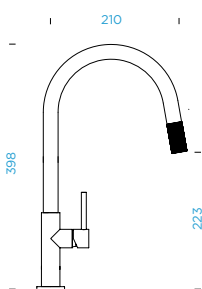

VÝSUVNÁ KONCOVKA