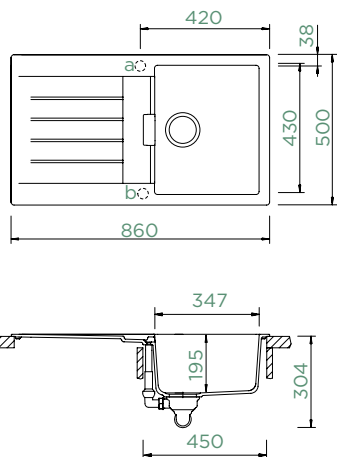

Volitelné příslušenství:

Tyčka pro manuální sítko 420033

Viditelné části EDM 400077EDM

Viditelné části WGO 400077WGO

Viditelné části COB 400077COB

Viditelné části GUB 400077GUB

Viditelné části PUR 400077PUR

Odtokové armatury s manuálně

ovládaným sítkem/zátkou 410076CHR

2x2 Designová odkapávací podložka

629724S

2x2 Designová odkapávací podložka

629724EDM

Designová odkapávací podložka 629725S

Designová odkapávací podložka

629725COP

Designová odkapávací podložka

629725EDM

Krájecí deska 629044

Funkční rohová miska 629733

Flexibilní - posouvací miska 629739

Comfopush, CHR 420016CHR

Comfopush, EDM 420016EDM

Wastecap 628152

LED světlo, pro dřez vpravo/odkap vlevo

629024/R

LED světlo, pro dřez vlevo/odkap vpravo

629024/L