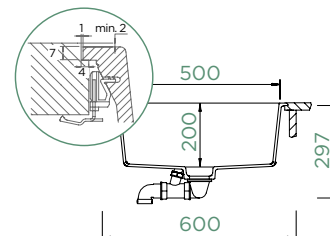

Volitelné příslušenství:

Tyčka pro manuální sítko 420033
Viditelné části EDM 400051EDM
Viditelné části WGO 400051WGO
Viditelné části COB 400051COB
Viditelné části GUB 400051GUB
Viditelné části PUR 400051PUR
Odtokové armatury s manuálně ovládaným sítkem/zátkou 411050CHR
Miska 629111
Odkapávací deska silikonová 629188
Odkapávací deska silikonová 629189
Comfopush, CHR 420016CHR
Comfopush, EDM 420016EDM
Adaptér pro drtič 629139
LED světlo, pro dřez vpravo/odkap vlevo 629024/R
Samo L CHR 629174CHR
Samo L EDM 629174EDM
Samo L WGO 629174WGO
Samo L COB 629174COB

Samo L GUB 629174GUB
Samo L PUR 629174S
Funkční rohová miska 629733
Flexibilní - posouvací miska 629739
2x2 Designová odkapávací podložka 629724EDM
2x2 Designová odkapávací podložka 629724S

HORNÍ

SPODNÍ

CRISTADUR® CLASSIC LINE

●	GREN100LA PUR	13368,-	GREN100LU PUR	13778,-
●	GREN100LA MAG	13368,-	GREN100LU MAG	13778,-
●	GREN100LA STO	13368,-	GREN100LU STO	13778,-
●	GREN100LA BRO	13368,-	GREN100LU BRO	13778,-
●	GREN100LA SIL	13368,-	GREN100LU SIL	13778,-
○	GREN100LA POL	13368,-	GREN100LU POL	13778,-

DO ROVINY

CRISTADUR® CLASSIC LINE

●	GREN100LFB PUR	16065,-
●	GREN100LFB MAG	16065,-
●	GREN100LFB STO	16065,-
●	GREN100LFB BRO	16065,-
●	GREN100LFB SIL	16065,-