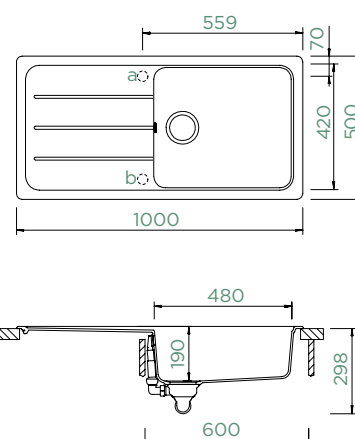

FORMHAUS D-100L

HORNÍ/SPODNÍ

Šířka skříňky: **60 cm**

Vnitřní rozměr dřezu:

480 × 420 × 190 mm

Orientace dřezu:

oboustranný

Výřez pro horní uložení:

980 × 480 mm R10

Výřez pro spodní uložení:

986 × 486 mm R13

Tloušťka pracovní desky při
podstavení myčky: **21 mm**

Vytvoření otvorů: **629004/X**

Příslušenství v ceně:

Excentrické ovládání odtoku (629871)