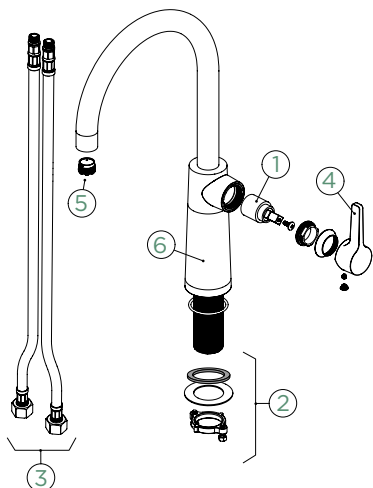

# SCHOCK

OBNOVEN

**SC-530**

PEVNÁ KONCOVKA

Přípojovací hadička: **600 mm**

Úhel otáčení: **360°**

Pozice páky: **vpravo**

Vlastnost: **Provedení chrom + granitová technika**