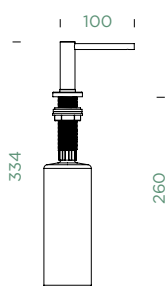

Délka výtoku: **100 mm**

Výška: **332 mm**

Výška nad dřezem: **62 mm**

Množství náplně: **500 ml**

Místo ve spodní skříňce: **259 mm**

METALICKÉ

	629174 CHR	2304,-
	629174 EDM	2596,-
	629174 WGO	2851,-
	629174 COB	2851,-
	629174 GUB	2851,-
	629174 S	2851,-

PLNĚNÍ:
plnění shora