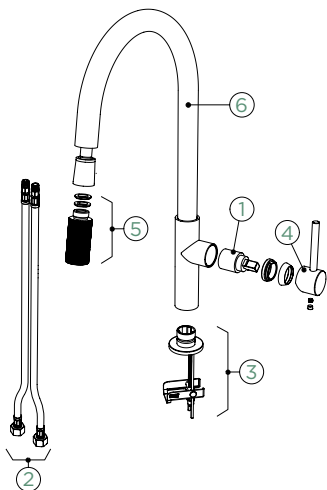

VÝSUVNÁ KONCOVKA

METALICKÉ

●	536120 EDM	6534,-
●	536120 WGO	7490,-
●	536120 COB	7490,-
●	536120 GUB	7490,-
●	536120 S	7272,-

Připojovací hadička: **600 mm**

Úhel otáčení: **360°**

Pozice páky: **vpravo**

Využitelná délka sprchové hadice:
370 mm

Vlastnosti: **Zpětná klapka, Možnost přepínání mezi normálním proudem a sprchou, Barevné varianty galvanický (PUR), PVD, Možnost instalace před okno**

Volitelné příslušenství: **Filtr pevných částic SF-100 (629883)**

1. 628811/1
2. 628811/2
3. 628811/3XXX
4. 628811/4XXX
5. 628811/5XXX
6. 628811/6XXX