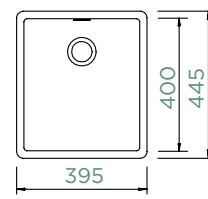

## GREENWICH N-100S

DO ROVINY

Šířka skříňky: **45 cm**  
 Vnitřní rozměr dřezu:  
**350 × 400 × 200 mm**  
 Orientace dřezu: **pevně daná**

Výřez pro uložení do roviny:  
**397 × 447 mm R21**

Příslušenství v ceně:  
 Odtokové armatury, sítko/zátka,  
 excentrické ovládání (410051CHR)