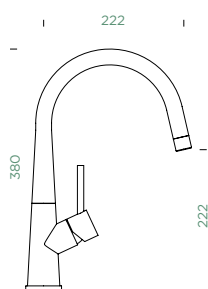

CONOS

PEVNÁ KONCOVKA

CONOS

VÝSUVNÁ KONCOVKA

Přípojovací hadička: **800 mm**

Úhel otáčení: **360°**

Pozice páky: **vpravo**

Vlastnost: **Tichý perlátor**

Volitelné příslušenství: **Filtr pevných částic SF-100 (629883)**

PEVNÁ KONCOVKA

VÝSUVNÁ KONCOVKA

METALICKÉ

528000 EDM 8093,-

528120 EDM 9183,-

Přípojovací hadička: **800 mm**

Úhel otáčení: **130°**

Pozice páky: **vpravo**

Využitelná délka sprchové hadice: **550 mm**

Vlastnosti: **Zpětná klapka, Tichý perlátor**

Volitelné příslušenství: **Filtr pevných částic SF-100 (629883)**

1. 1 628741/1
2. 2 628740/3
3. 3 628740/2
4. 4 628793EDM
5. 5 628740/5

1. 1 628741/1
2. 2 628740/3
3. 3 628740/2
4. 4 628793EDM
5. 5 628740/5
6. 6 628742EDM