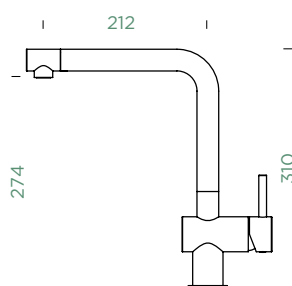

Přípojovací hadička: **450 mm**

Úhel otáčení: **360°**

Pozice páky: **vpravo**

Vlastnost: **Barevná varianta lakované**

Volitelné příslušenství: **Filtr pevných částic SF-100 (629883), Laminární perlátor šedý (628740/5)**

PEVNÁ KONCOVKA

VÝSUVNÁ KONCOVKA

CT BASIC LINE

● 540000 GNE	5131,-	540120 GNE	6072,-
● 540000 GON	5131,-	540120 GON	6072,-
● 540000 GAS	5131,-	540120 GAS	6072,-
● 540000 GCR	5131,-	540120 GCR	6072,-