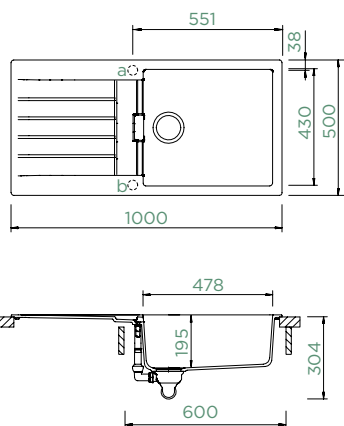

Volitelné příslušenství:

Tyčka pro manuální sítko 420033

Viditelné části EDM 400077EDM

Viditelné části WGO 400077WGO

Viditelné části COB 400077COB

Viditelné části GUB 400077GUB

Viditelné části PUR 400077PUR

Odtokové armatury s manuálně
ovládaným sítkem/zátkou 410076CHR

2x2 Designová odkapávací podložka
629724S

2x2 Designová odkapávací podložka
629724EDM

Designová odkapávací podložka 629725S

Designová odkapávací podložka
629725COP

Designová odkapávací podložka
629725EDM

Kráječ deska 629044

Funkční rohová miska 629733

Flexibilní - posuvací miska 629739

Comfopush, CHR 420016CHR

Comfopush, EDM 420016EDM

Wastecap 628152

LED světlo, pro dřez vpravo/odkap vlevo
629024/R

LED světlo, pro dřez vlevo/odkap vpravo
629024/L