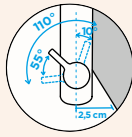

EPOS

OBNOVEN

PEVNÁ KONCOVKA