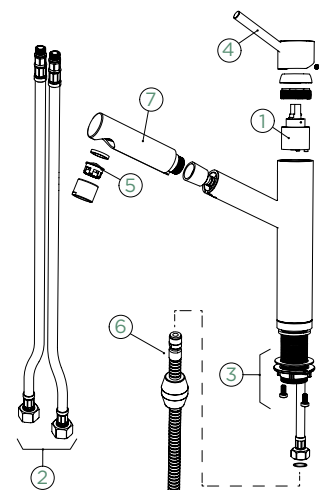

1. 1 628740/1
2. 2 628740/3
3. 3 628740/2
4. 4 628740XXX
5. 5 628740/5
6. 6 628740/4
7. 7 628741XXX