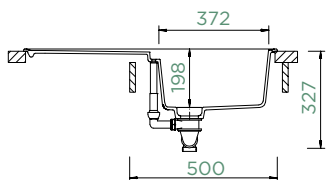

Volitelné příslušenství:

Tyčka pro manuální sítko 420033

Viditelné části EDM 400079EDM

Viditelné části WGO 400079WGO

Viditelné části COB 400079COB

Viditelné části GUB 400079GUB

Viditelné části PUR 400079PUR

Odtokové armatury s manuálně

ovládaným sítkem/zátkou 410078CHR

Krájecí deska 629044

Designová odkapávací podložka 629725S

Designová odkapávací podložka

629725EDM

Designová odkapávací podložka

629725COP

Comfopush, CHR 420016CHR

Comfopush, EDM 420016EDM

Adaptér pro drtič 629139

LED světlo, pro dřez vpravo/odkap vlevo

629024/R

LED světlo, pro dřez vlevo/odkap vpravo

629024/L