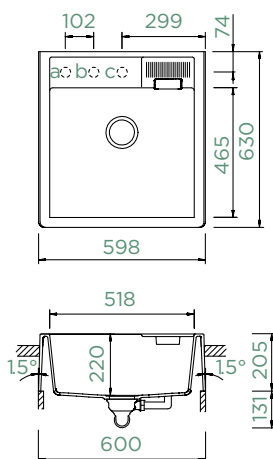

Volitelné příslušenství:

Tyčka pro manuální sítko 420033

Viditelné části EDM 400065EDM

Viditelné části WGO 400065WGO

Viditelné části COB 400065COB

Viditelné části GUB 400065GUB

Viditelné části PUR 400065PUR

Odtokové armatury s manuálně ovládaným sítkem/zátkou 410064CHR

Comfopush, CHR 420016CHR

Comfopush, EDM 420016EDM

Samo L CHR 629174CHR

Samo L EDM 629174EDM

Samo L WGO 629174WGO

Samo L COB 629174COB

Samo L GUB 629174GUB

Samo L PUR 629174S

Wastecap 628152

Flexibilní - posuvací miska 629739

MODUL

CRISTADUR® GREEN LINE

○ KALM100M DAY	32885,-
● KALM100M DSK	32885,-
● KALM100M NGT	32885,-
● KALM100M TWI	32885,-
● KALM100M IVY	32885,-