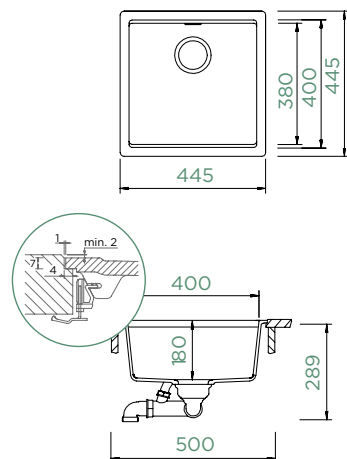

## KIRUNA N-100

DO ROVINY

Šířka skříňky: **50 cm**  
 Vnitřní rozměr dřezu:  
**400 × 400 × 180 mm**  
 Orientace dřezu: **pevně daná**

Výřez pro uložení do roviny:  
**447 × 447 mm R21**

**Příslušenství v ceně:**  
 Odtokové armatury, sítka/zátka,  
 excentrické ovládání (410055CHR)  
 2x2 Designová odkapávací podložka  
 (629738EDM)