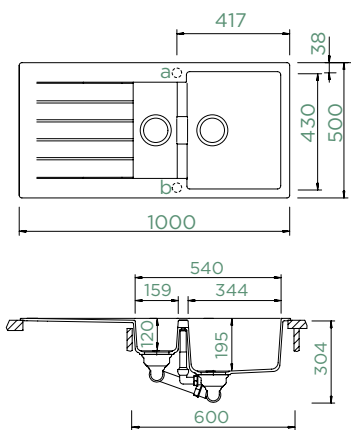

Volitelné příslušenství:

Tyčka pro manuální sítko 420033

Viditelné části EDM 400067EDM

Viditelné části WGO 400067WGO

Viditelné části COB 400067COB

Viditelné části GUB 400067GUB

Viditelné části PUR 400067PUR

Odtokové armatury s manuálně
ovládaným sítkem/zátkou 410066CHR

2x2 Designová odkapávací podložka
629724S

2x2 Designová odkapávací podložka
629724EDM

Designová odkapávací podložka 629725S

Designová odkapávací podložka
629725COP

Designová odkapávací podložka
629725EDM

Krájecí deska 629044

Funkční rohová miska 629733

Flexibilní - posouvací miska 629739

Comfopush, CHR 420016CHR

Comfopush, EDM 420016EDM

Wastecap 628152

LED světlo, pro dřez vpravo/odkap vlevo
629024/R

LED světlo, pro dřez vlevo/odkap vpravo
629024/L