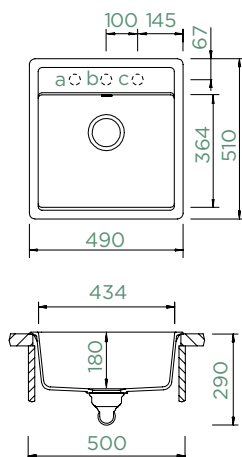

Volitelné příslušenství:

Tyčka pro manuální sítko 420033
Viditelné části EDM 400061EDM
Viditelné části WGO 400061WGO
Viditelné části COB 400061COB
Viditelné části GUB 400061GUB
Viditelné části PUR 400061PUR
Odtokové armatury s manuálně
ovládaným sítkem/zátkou 411060CHR
Odkapávací deska silikonová 629188
Odkapávací deska silikonová 629189
Miska 629017
Funkční rohová miska 629733
Flexibilní - posuvací miska 629739
Comfopush, CHR 420016CHR
Comfopush, EDM 420016EDM

Wastecap 628152
LED světlo, pro dřez vpravo/odkap vlevo
629024/R
Samo L CHR 629174CHR
Samo L EDM 629174EDM
Samo L WGO 629174WGO
Samo L COB 629174COB
Samo L GUB 629174GUB
Samo L PUR 629174S