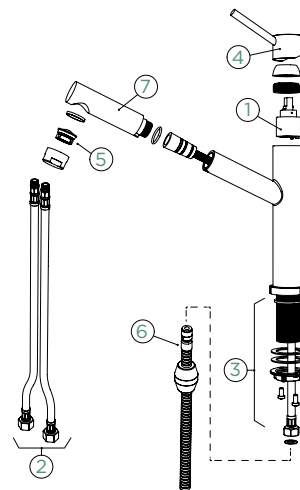

Poznámka: Baterii Altos W je možné vysunout a položit bokem pomocí bajeťového uzávěru. Při položení se výška baterie pohybuje okolo 45-54 mm v závislosti na pozici ovládací páky.

Všechny uvedené ceny jsou včetně 21% DPH

Poznámka: Baterii Altos W je možné vysunout a položit bokem pomocí bajeťového uzávěru. Při položení se výška baterie pohybuje okolo 45-54 mm v závislosti na pozici ovládací páky.