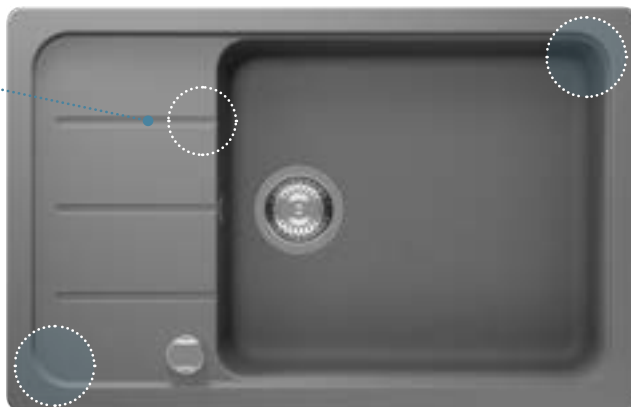

Velké zaoblení

Další příslušenství str. 122

Doporučené baterie