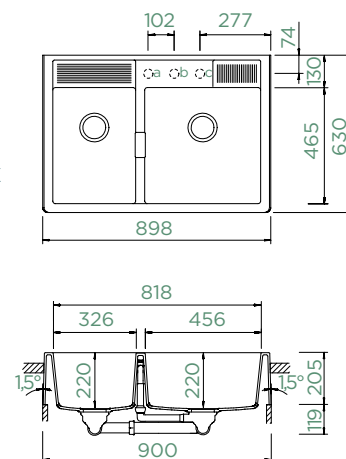

Volitelné příslušenství:

Tyčka pro manuální sítko 420033

Viditelné části EDM 400067EDM

Viditelné části WGO 400067WGO

Viditelné části COB 400067COB

Viditelné části GUB 400067GUB

Viditelné části PUR 400067PUR

Odtokové armatury s manuálně ovládaným sítkem/zátkou 410066CHR

Comfopush, CHR 420016CHR

Comfopush, EDM 420016EDM

Wastecap 628152

Samo L CHR 629174CHR

Samo L EDM 629174EDM

Samo L WGO 629174WGO

Samo L COB 629174COB

Samo L GUB 629174GUB

Samo L PUR 629174S

Flexibilní - posuvací miska 629739

MODUL

CRISTADUR® GREEN LINE

○ KALM175M DAY	32940,-
● KALM175M DSK	32940,-
● KALM175M NGT	32940,-
● KALM175M TWI	32940,-
● KALM175M IVY	32940,-

Upozornění: Pracovní deska musí být při montáži modelu Kallio M-100 o 5 mm delší, protože dřez má kuželovitý tvar.

Upozornění: Pracovní deska musí být při montáži modelu Kallio M-175 o 5 mm delší, protože dřez má kuželovitý tvar.

Všechny uvedené ceny jsou včetně 21% DPH