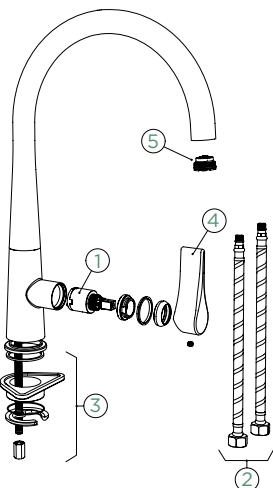

SCHOCK

GOTA

PEVNÁ KONCOVKA

GOTA

VÝSUVNÁ KONCOVKA

Přípojovací hadička: **450 mm**

Úhel otáčení: **360°**

Pozice páky: **vpravo**

Vlastnost: **Barevná varianta lakované**

Volitelné příslušenství: **Filtr pevných částic SF-100 (629883)**

PEVNÁ KONCOVKA

VÝSUVNÁ KONCOVKA

METALICKÉ

●	521000 CHR	6612,-	521120 CHR	9183,-
●	521000 S	7163,-	521120 S	9447,-
○	521000 W	7163,-	521120 W	9447,-

Přípojovací hadička: **450 mm**

Úhel otáčení: **360°**

Pozice páky: **vpravo**

Využitelná délka sprchové hadice: **450 mm**

Vlastnosti: **Zpětná klapka, Barevná varianta lakované**

Volitelné příslušenství: **Filtr pevných částic SF-100 (629883)**

1. 1 628745/1
2. 2 628745/2
3. 3 628745/3
4. 4 628745/X
5. 5 628745/5

1. 1 628745/1
2. 2 628746/2
3. 3 628746/3
4. 4 628745/X
5. 5 628746/7
6. 6 628746/6