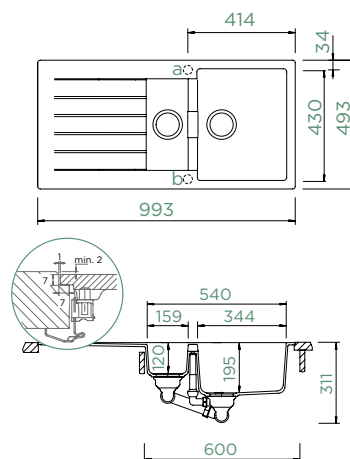

Volitelné příslušenství:

Tyčka pro manuální sítko 420033

Viditelné části EDM 400067EDM

Viditelné části WGO 400067WGO

Viditelné části COB 400067COB

Viditelné části GUB 400067GUB

Viditelné části PUR 400067PUR

Odtokové armatury s manuálně
ovládaným sítkem/zátkou 410066CHR

2x2 Designová odkapávací podložka
629724S

2x2 Designová odkapávací podložka
629724EDM

Designová odkapávací podložka 629725S

Designová odkapávací podložka
629725COP

Designová odkapávací podložka
629725EDM

Krájecí deska 629044

Funkční rohová miska 629733

Flexibilní - posouvací miska 629739

Comfopush, CHR 420016CHR

Comfopush, EDM 420016EDM

Wastecap 628152

LED světlo, pro dřez vpravo/odkap vlevo
629024/R

LED světlo, pro dřez vlevo/odkap vpravo
629024/L

HORNÍ

SPODNÍ

CRISTADUR® CLASSIC LINE

● SIGD150A PUR	18836,-	SIGD150U PUR	19246,-
● SIGD150A MAG	18836,-	SIGD150U MAG	19246,-
● SIGD150A STO	18836,-	SIGD150U STO	19246,-
● SIGD150A BRO	18836,-	SIGD150U BRO	19246,-
● SIGD150A SIL	18836,-	SIGD150U SIL	19246,-

DO ROVINY

CRISTADUR® CLASSIC LINE

● SIGD150FB PUR	21533,-
● SIGD150FB MAG	21533,-
● SIGD150FB STO	21533,-
● SIGD150FB BRO	21533,-
● SIGD150FB SIL	21533,-