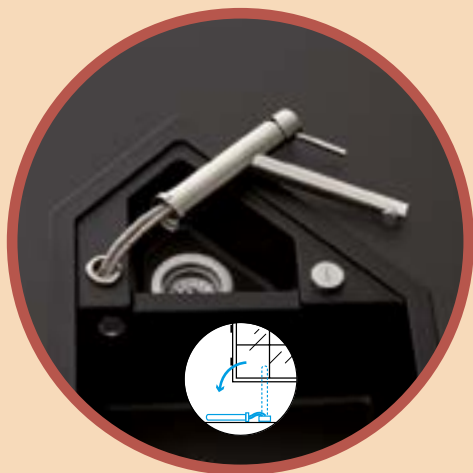

Montáž před
okno
Altos W