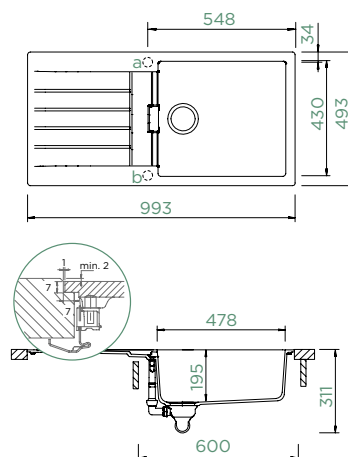

Volitelné příslušenství:

Tyčka pro manuální sítko 420033

Viditelné části EDM 400077EDM

Viditelné části WGO 400077WGO

Viditelné části COB 400077COB

Viditelné části GUB 400077GUB

Viditelné části PUR 400077PUR

Odtokové armatury s manuálně
ovládaným sítkem/zátkou 410076CHR

2x2 Designová odkapávací podložka
629724S

2x2 Designová odkapávací podložka
629724EDM

Designová odkapávací podložka 629725S

Designová odkapávací podložka
629725COP

Designová odkapávací podložka
629725EDM

Kráječ deska 629044

Funkční rohová miska 629733

Flexibilní - posuvací miska 629739

Comfopush, CHR 420016CHR

Comfopush, EDM 420016EDM

Wastecap 628152

LED světlo, pro dřez vpravo/odkap vlevo
629024/R

LED světlo, pro dřez vlevo/odkap vpravo
629024/L

HORNÍ

SPODNÍ

CRISTADUR® CLASSIC LINE

● SIGD100LA PUR	15429,-	SIGD100LU PUR	15838,-
● SIGD100LA MAG	15429,-	SIGD100LU MAG	15838,-
● SIGD100LA STO	15429,-	SIGD100LU STO	15838,-
● SIGD100LA BRO	15429,-	SIGD100LU BRO	15838,-
● SIGD100LA SIL	15429,-	SIGD100LU SIL	15838,-

DO ROVINY

CRISTADUR® CLASSIC LINE

● SIGD100LFB PUR	18126,-
● SIGD100LFB MAG	18126,-
● SIGD100LFB STO	18126,-
● SIGD100LFB BRO	18126,-
● SIGD100LFB SIL	18126,-