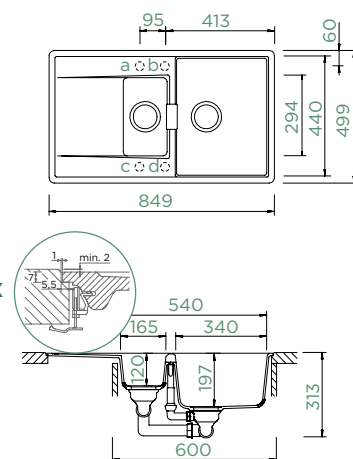

Volitelné příslušenství:

Tyčka pro manuální sítko 420033

Viditelné části EDM 400071EDM

Viditelné části WGO 400071WGO

Viditelné části COB 400071COB

Viditelné části GUB 400071GUB

Viditelné části PUR 400071PUR

Odtokové armatury s manuálně

ovládaným sítkem/zátkou 410070CHR

Designová odkapávací podložka 629725S

Designová odkapávací podložka

629725COP

Designová odkapávací podložka

629725EDM

Krájecí deska 629145

Comfopush, CHR 420016CHR

Comfopush, EDM 420016EDM

Wastecap 628152

LED světlo, pro dřez vpravo/odkap vlevo
629024/R

LED světlo, pro dřez vlevo/odkap vpravo
629024/L

Samo L CHR 629174CHR

Samo L EDM 629174EDM

Samo L WGO 629174WGO

Samo L COB 629174COB

Samo L GUB 629174GUB

Samo L PUR 629174S

Funkční rohová miska 629733

Flexibilní - posouvací miska 629739

DO ROVINY

CRISTADUR® CLASSIC LINE

● MOND150FB PUR	16745;-
● MOND150FB MAG	16745;-
● MOND150FB STO	16745;-
● MOND150FB BRO	16745;-
● MOND150FB SIL	16745;-