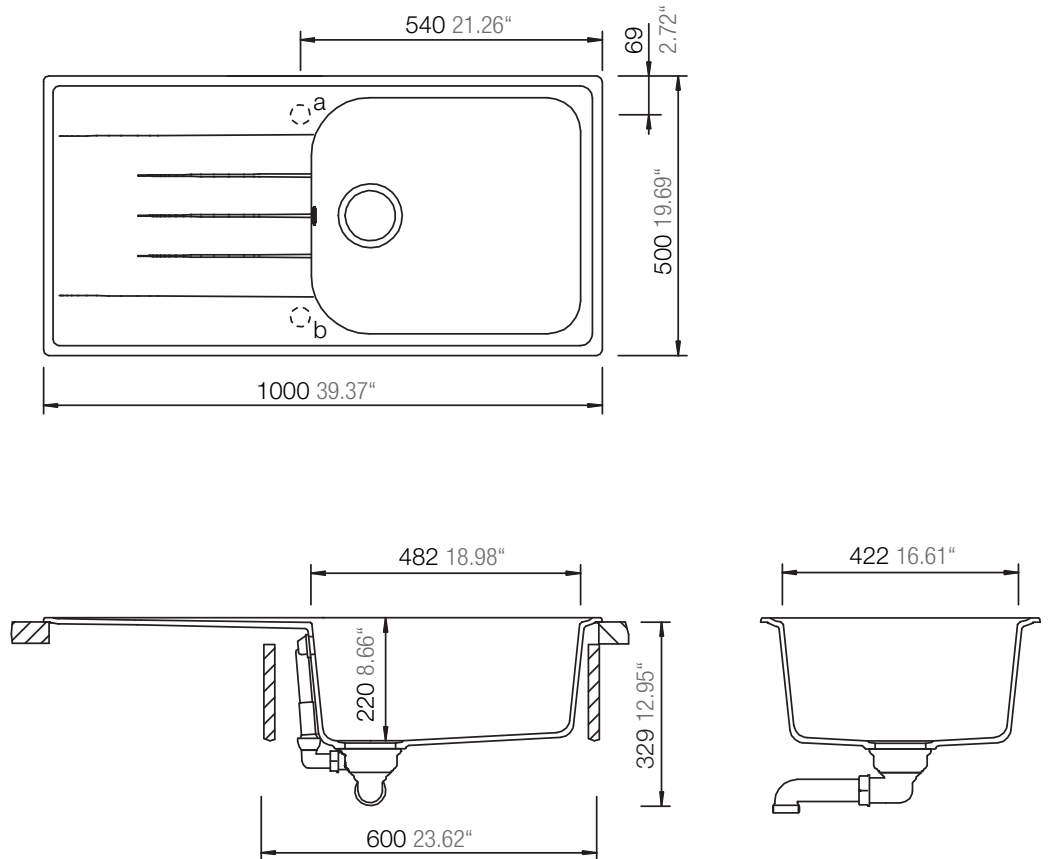

SCHOCK

CRISTALITE®

VIOLA D-100L

Installation: Von oben / topmount
Ausschnitt / cut-out

Installation: Unterbau / undermount
Ausschnitt / cut-out