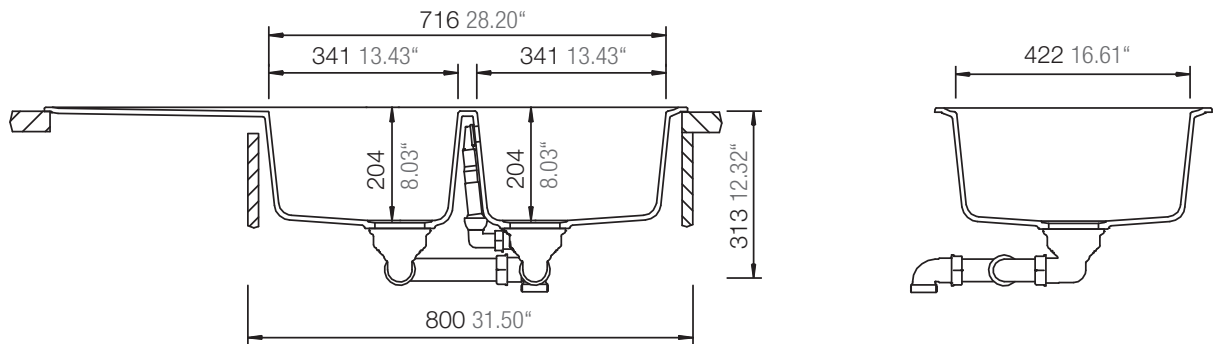

SCHOCK

CRISTALITE®

VIOLA D-200

Installation: Von oben / topmount
Ausschnitt / cut-out

Installation: Unterbau / undermount
Ausschnitt / cut-out