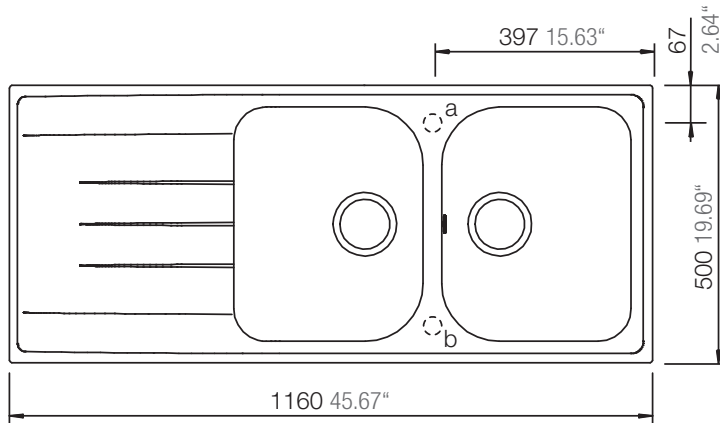

SCHOCK

CRISTALITE®

VIOLA D-200

Installation: Von oben / topmount
Ausschnitt / cut-out

Installation: Unterbau / undermount
Ausschnitt / cut-out