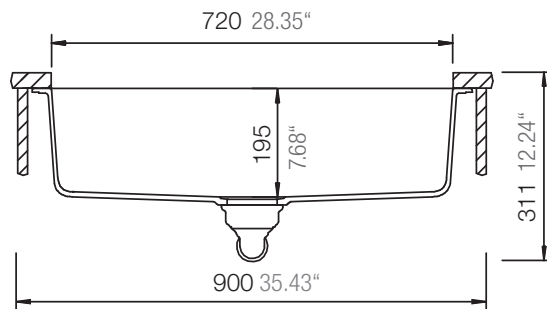

SCHOCK

CRISTALITE®

PRIMUS N-100XLY

Installation: Von oben / topmount
Ausschnitt / cut-out

Installation: Unterbau / undermount
Ausschnitt / cut-out