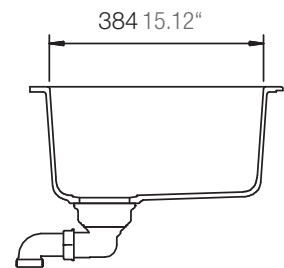

SCHOCK

CRISTALITE®

PRIMUS N-100XLY

Installation: Von oben / topmount
Ausschnitt / cut-out

Installation: Unterbau / undermount
Ausschnitt / cut-out