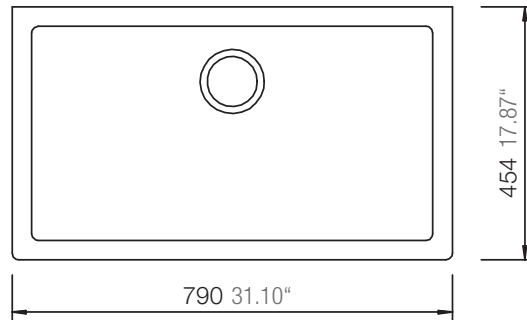

SCHOCK

CRISTALITE®

PRIMUS N-100XLY

Installation: Von oben / topmount
Ausschnitt / cut-out

Installation: Unterbau / undermount
Ausschnitt / cut-out