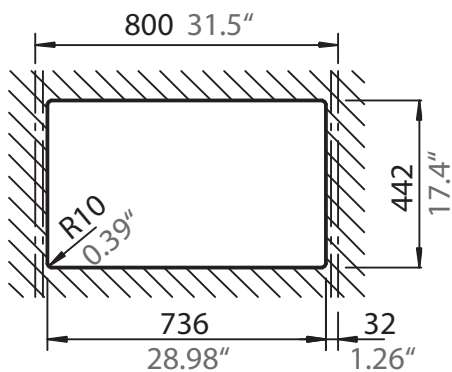

SCHOCK

CRISTADUR®

GREENWICH N-200

Installation: Von oben / topmount
Ausschnitt / cut-out

Installation: Unterbau / undermount
Ausschnitt / cut-out

SCHOCK

CRISTADUR®

GREENWICH N-200

Installation: Flächenbündig / flush-mount
Ausschnitt / cut-out

Detail: Flächenbündig / flush-mount

Randbefräsung Spüle
edge sink

Randbefräsung Spüle 1:1
edge sink 1:1