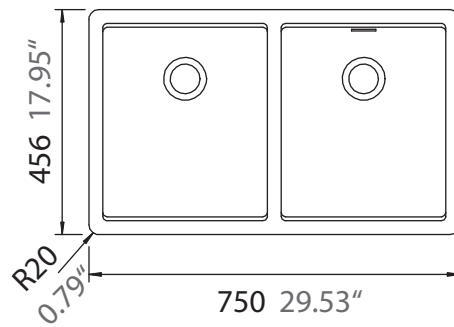

SCHOCK

CRISTADUR®

GREENWICH N-200

Installation: Von oben / topmount
Ausschnitt / cut-out

Installation: Unterbau / undermount
Ausschnitt / cut-out

SCHOCK

CRISTADUR®

GREENWICH N-200

Installation: Flächenbündig / flush-mount
Ausschnitt / cut-out

Detail: Flächenbündig / flush-mount

Randbefräsung Spüle
edge sink

Randbefräsung Spüle 1:1
edge sink 1:1