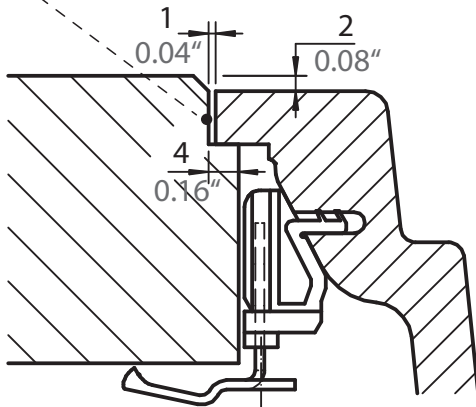

SCHOCK

CRISTADUR®

GREENWICH N-200

Installation: Von oben / topmount
Ausschnitt / cut-out

Installation: Unterbau / undermount
Ausschnitt / cut-out

SCHOCK

CRISTADUR®

GREENWICH N-200

Installation: Flächenbündig / flush-mount
Ausschnitt / cut-out

Detail: Flächenbündig / flush-mount

Randbefräsung Spüle
edge sink

Randbefräsung Spüle 1:1
edge sink 1:1