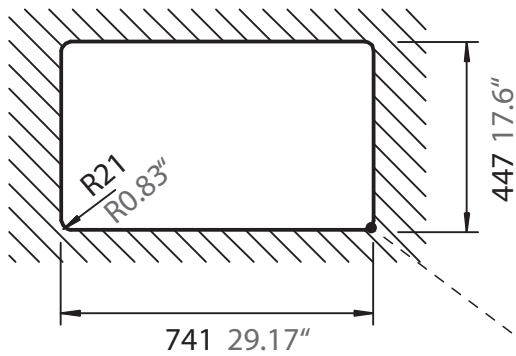

SCHOCK

CRISTADUR®

GREENWICH N-200

Installation: Von oben / topmount
Ausschnitt / cut-out

Installation: Unterbau / undermount
Ausschnitt / cut-out

SCHOCK

CRISTADUR®

GREENWICH N-200

Installation: Flächenbündig / flush-mount
Ausschnitt / cut-out

Detail: Flächenbündig / flush-mount

Randbefräsung Spüle
edge sink

Randbefräsung Spüle 1:1
edge sink 1:1