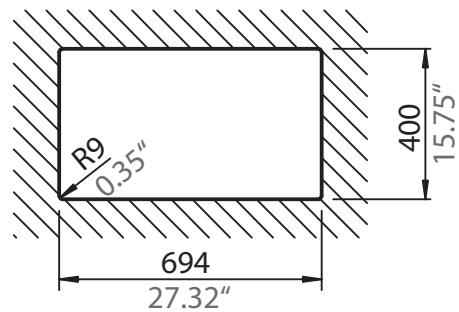

SCHOCK

CRISTADUR®

GREENWICH N-200

Installation: Von oben / topmount
Ausschnitt / cut-out

Installation: Unterbau / undermount
Ausschnitt / cut-out

SCHOCK

CRISTADUR®

GREENWICH N-200

Installation: Flächenbündig / flush-mount
Ausschnitt / cut-out

Detail: Flächenbündig / flush-mount

Randbefräsung Spüle
edge sink

Randbefräsung Spüle 1:1
edge sink 1:1