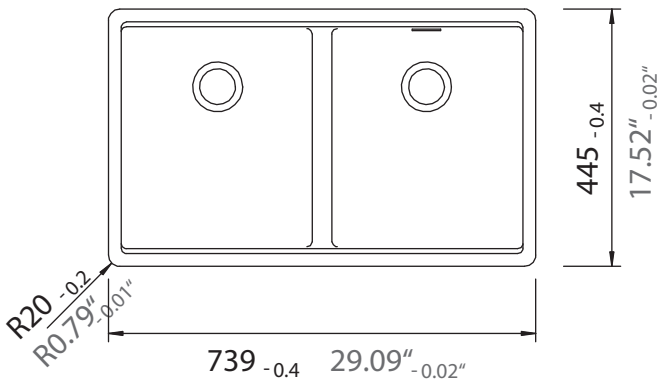

SCHOCK

CRISTADUR®

GREENWICH N-200

Installation: Von oben / topmount
Ausschnitt / cut-out

Installation: Unterbau / undermount
Ausschnitt / cut-out

SCHOCK

CRISTADUR®

GREENWICH N-200

Installation: Flächenbündig / flush-mount
Ausschnitt / cut-out

Detail: Flächenbündig / flush-mount

Randbefräsung Spüle
edge sink

Randbefräsung Spüle 1:1
edge sink 1:1