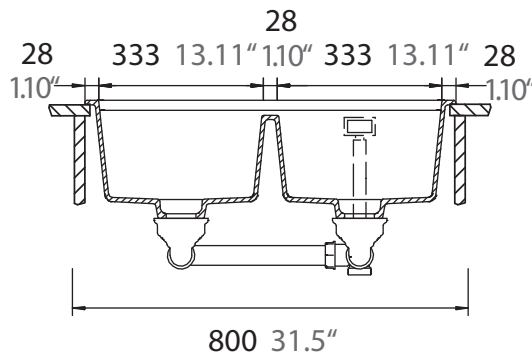

SCHOCK

CRISTADUR®

GREENWICH N-200

Installation: Von oben / topmount
Ausschnitt / cut-out

Installation: Unterbau / undermount
Ausschnitt / cut-out

SCHOCK

CRISTADUR®

GREENWICH N-200

Installation: Flächenbündig / flush-mount
Ausschnitt / cut-out

Detail: Flächenbündig / flush-mount

Randbefräsung Spüle
edge sink

Randbefräsung Spüle 1:1
edge sink 1:1