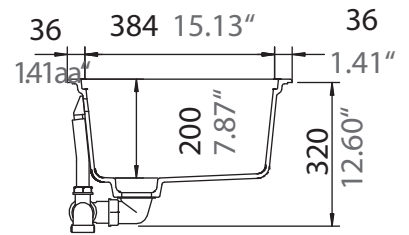

SCHOCK

CRISTADUR®

GREENWICH N-200

Installation: Von oben / topmount
Ausschnitt / cut-out

Installation: Unterbau / undermount
Ausschnitt / cut-out

SCHOCK

CRISTADUR®

GREENWICH N-200

Installation: Flächenbündig / flush-mount
Ausschnitt / cut-out

Detail: Flächenbündig / flush-mount

Randbefräsung Spüle
edge sink

Randbefräsung Spüle 1:1
edge sink 1:1