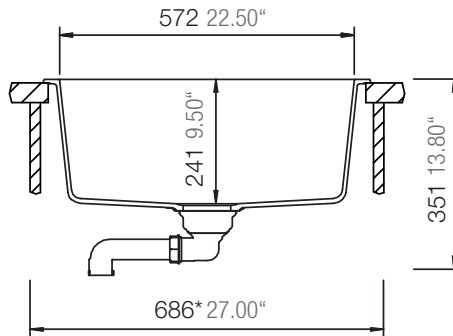

SCHOCK

CRISTALITE®

VIRTUS N-100S

*Entspricht einem europäischen Schrankmaß von 800 mm
Equals an european cabinet size of 800 mm

Installation: Von oben / topmount
Ausschnitt / cut-out

Installation: Unterbau / undermount
Ausschnitt / cut-out