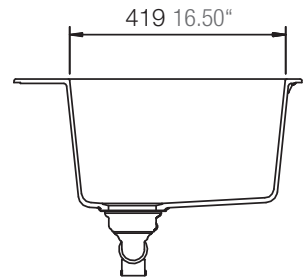

SCHOCK

CRISTALITE®

VIRTUS N-100S

*Entspricht einem europäischen Schrankmaß von 800 mm
Equals an european cabinet size of 800 mm

Installation: Von oben / topmount
Ausschnitt / cut-out

Installation: Unterbau / undermount
Ausschnitt / cut-out