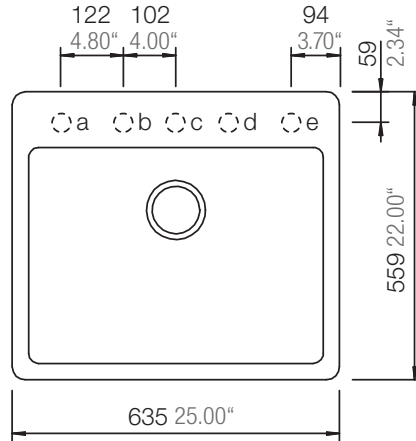

SCHOCK

CRISTALITE®

VIRTUS N-100S

*Entspricht einem europäischen Schrankmaß von 800 mm
Equals an european cabinet size of 800 mm

Installation: Von oben / topmount
Ausschnitt / cut-out

Installation: Unterbau / undermount
Ausschnitt / cut-out