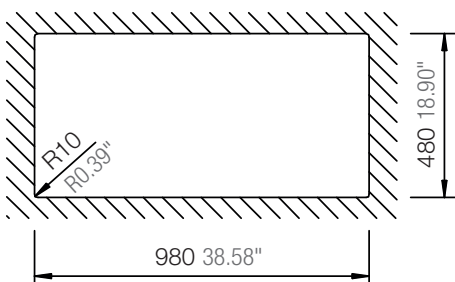

## TOLEDO D-150

Installation: Von oben / topmount  
Ausschnitt / cut-out

Installation: Unterbau / undermount  
Ausschnitt / cut-out

MASSANGABEN / MEASUREMENTS IN MM / INCH