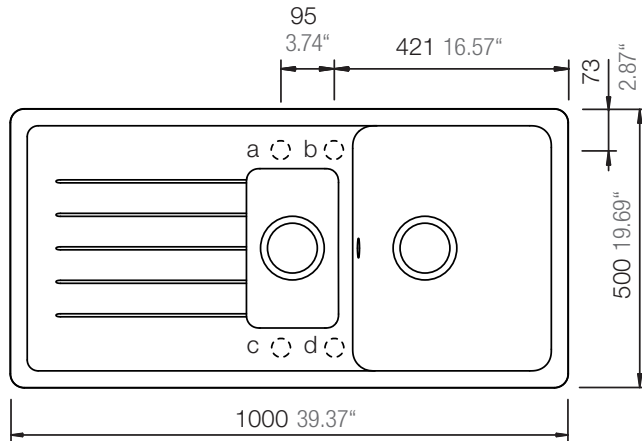

## TOLEDO D-150

Installation: Von oben / topmount  
Ausschnitt / cut-out

Installation: Unterbau / undermount  
Ausschnitt / cut-out

MASSANGABEN / MEASUREMENTS IN MM / INCH