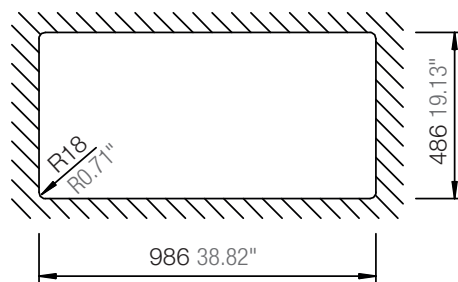

## TOLEDO D-150

Installation: Von oben / topmount  
Ausschnitt / cut-out

Installation: Unterbau / undermount  
Ausschnitt / cut-out

MASSANGABEN / MEASUREMENTS IN MM / INCH