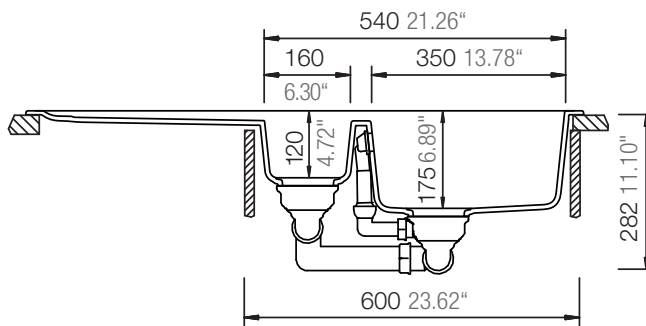

## TOLEDO D-150

Installation: Von oben / topmount  
Ausschnitt / cut-out

Installation: Unterbau / undermount  
Ausschnitt / cut-out

MASSANGABEN / MEASUREMENTS IN MM / INCH