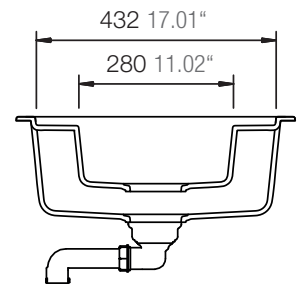

## TOLEDO D-150

Installation: Von oben / topmount  
Ausschnitt / cut-out

Installation: Unterbau / undermount  
Ausschnitt / cut-out

MASSANGABEN / MEASUREMENTS IN MM / INCH