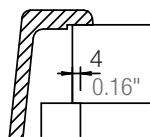

## TOLEDO D-150

Installation: Von oben / topmount  
Ausschnitt / cut-out

Installation: Unterbau / undermount  
Ausschnitt / cut-out

MASSANGABEN / MEASUREMENTS IN MM / INCH