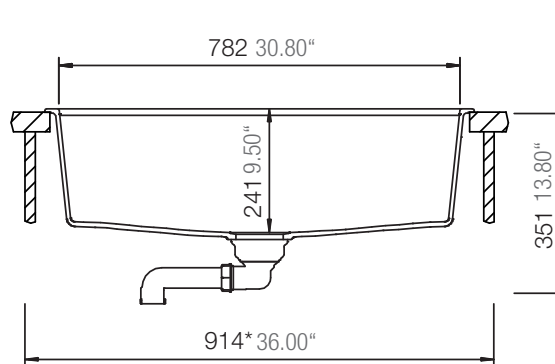

SCHOCK

CRISTALITE®

CHELSEA N-100XL

*Entspricht einem europäischen Schrankmaß von 900mm
Equals an european cabinet size of 900 mm

Installation: Von oben / topmount
Ausschnitt / cut-out

Installation: Unterbau / undermount
Ausschnitt / cut-out