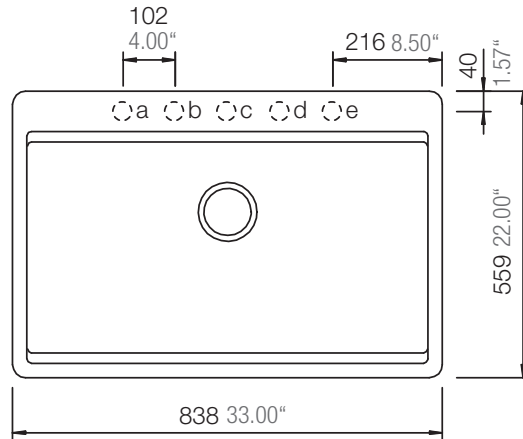

SCHOCK

CRISTALITE®

CHELSEA N-100XL

*Entspricht einem europäischen Schrankmaß von 900mm
Equals an european cabinet size of 900 mm

Installation: Von oben / topmount
Ausschnitt / cut-out

Installation: Unterbau / undermount
Ausschnitt / cut-out