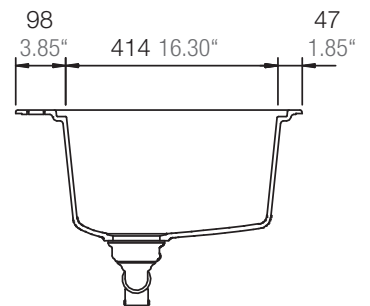

SCHOCK

CRISTALITE®

CHELSEA N-100XL

*Entspricht einem europäischen Schrankmaß von 900mm
Equals an european cabinet size of 900 mm

Installation: Von oben / topmount
Ausschnitt / cut-out

Installation: Unterbau / undermount
Ausschnitt / cut-out