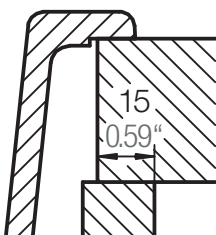

## MONO N-100S

Installation: Von oben / topmount  
Ausschnitt / cut-out

Installation: Unterbau / undermount  
Ausschnitt / cut-out

mit Schneidbrett  
with chipping board

ohne Schneidbrett  
without chipping board

## MONO N-100S

Installation: Flächenbündig / flush-mount  
Ausschnitt / cut-out

---

Detail: Flächenbündig / flush-mount

---