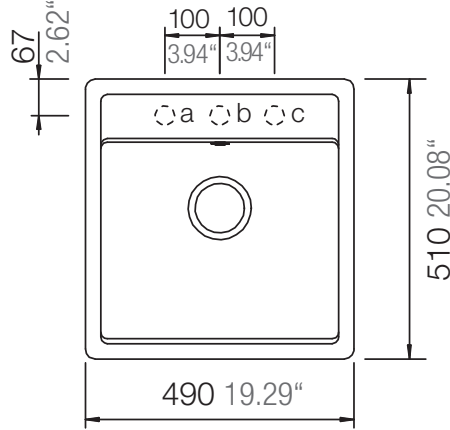

## MONO N-100S

Installation: Von oben / topmount  
Ausschnitt / cut-out

Installation: Unterbau / undermount  
Ausschnitt / cut-out

mit Schneidbrett  
with chipping board

ohne Schneidbrett  
without chipping board

## MONO N-100S

Installation: Flächenbündig / flush-mount  
Ausschnitt / cut-out

---

Detail: Flächenbündig / flush-mount

---