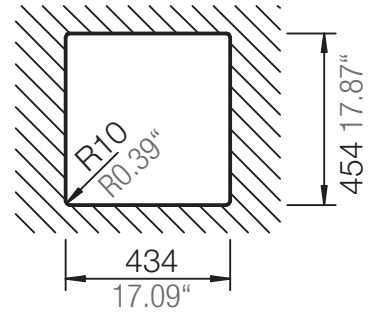

## MONO N-100S

Installation: Von oben / topmount  
Ausschnitt / cut-out

Installation: Unterbau / undermount  
Ausschnitt / cut-out

mit Schneidbrett  
with chipping board

ohne Schneidbrett  
without chipping board

## MONO N-100S

Installation: Flächenbündig / flush-mount  
Ausschnitt / cut-out

---

Detail: Flächenbündig / flush-mount

---