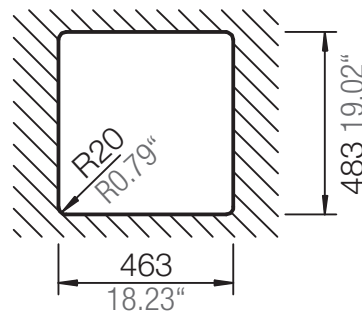

## MONO N-100S

Installation: Von oben / topmount  
Ausschnitt / cut-out

Installation: Unterbau / undermount  
Ausschnitt / cut-out

mit Schneidbrett  
with chipping board

ohne Schneidbrett  
without chipping board

## MONO N-100S

Installation: Flächenbündig / flush-mount  
Ausschnitt / cut-out

---

Detail: Flächenbündig / flush-mount

---