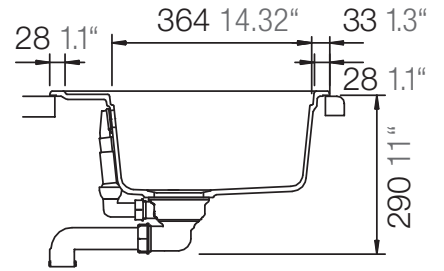

## MONO N-100S

Installation: Von oben / topmount  
Ausschnitt / cut-out

Installation: Unterbau / undermount  
Ausschnitt / cut-out

mit Schneidbrett  
with chipping board

ohne Schneidbrett  
without chipping board

## MONO N-100S

Installation: Flächenbündig / flush-mount  
Ausschnitt / cut-out

---

Detail: Flächenbündig / flush-mount

---