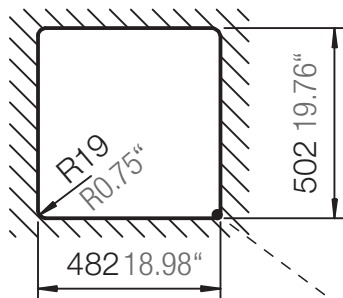

## MONO N-100S

Installation: Von oben / topmount  
Ausschnitt / cut-out

Installation: Unterbau / undermount  
Ausschnitt / cut-out

mit Schneidbrett  
with chipping board

ohne Schneidbrett  
without chipping board

## MONO N-100S

Installation: Flächenbündig / flush-mount  
Ausschnitt / cut-out

---

Detail: Flächenbündig / flush-mount

---