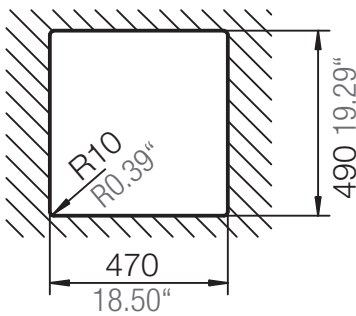

## MONO N-100S

Installation: Von oben / topmount  
Ausschnitt / cut-out

Installation: Unterbau / undermount  
Ausschnitt / cut-out

mit Schneidbrett  
with chipping board

ohne Schneidbrett  
without chipping board

## MONO N-100S

Installation: Flächenbündig / flush-mount  
Ausschnitt / cut-out

---

Detail: Flächenbündig / flush-mount

---