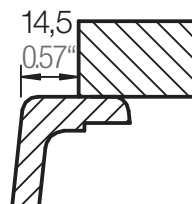

## MONO N-100S

Installation: Von oben / topmount  
Ausschnitt / cut-out

Installation: Unterbau / undermount  
Ausschnitt / cut-out

mit Schneidbrett  
with chipping board

ohne Schneidbrett  
without chipping board

## MONO N-100S

Installation: Flächenbündig / flush-mount  
Ausschnitt / cut-out

---

Detail: Flächenbündig / flush-mount

---