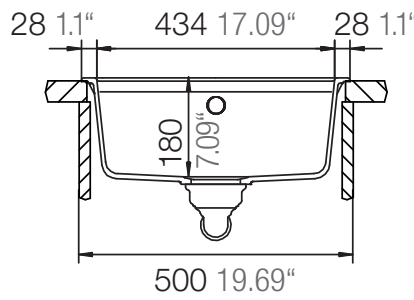

## MONO N-100S

Installation: Von oben / topmount  
Ausschnitt / cut-out

Installation: Unterbau / undermount  
Ausschnitt / cut-out

mit Schneidbrett  
with chipping board

ohne Schneidbrett  
without chipping board

## MONO N-100S

Installation: Flächenbündig / flush-mount  
Ausschnitt / cut-out

---

Detail: Flächenbündig / flush-mount

---