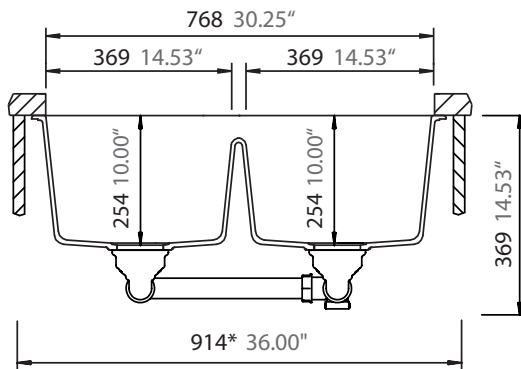

SCHOCK

CRISTALITE®

IMPULSE N-200

*Entspricht einem europäischen Schrankmaß von 900mm
Equals an european cabinet size of 900 mm

Installation: Unterbau / undermount
Ausschnitt / cut-out

Ausschnitt nach DXF-Daten
Cut-out according to dxf data

MASSANGABEN / MEASUREMENTS IN MM / INCH