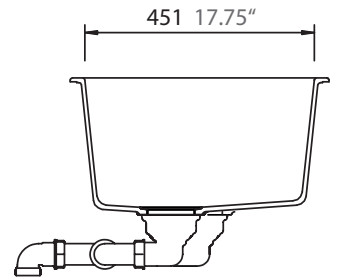

SCHOCK

CRISTALITE®

IMPULSE N-200

*Entspricht einem europäischen Schrankmaß von 900mm
Equals an european cabinet size of 900 mm

Installation: Unterbau / undermount
Ausschnitt / cut-out

Ausschnitt nach DXF-Daten
Cut-out according to dxf data

MASSANGABEN / MEASUREMENTS IN MM / INCH