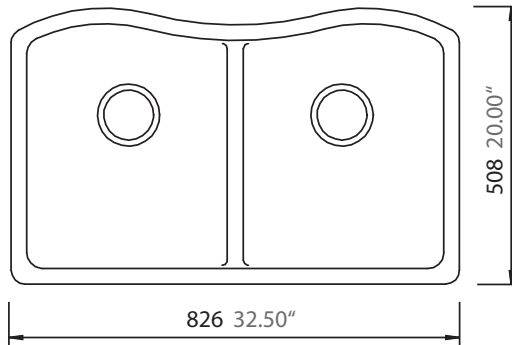

SCHOCK

CRISTALITE®

IMPULSE N-200

*Entspricht einem europäischen Schrankmaß von 900mm
Equals an european cabinet size of 900 mm

Installation: Unterbau / undermount
Ausschnitt / cut-out

Ausschnitt nach DXF-Daten
Cut-out according to dxf data

MASSANGABEN / MEASUREMENTS IN MM / INCH