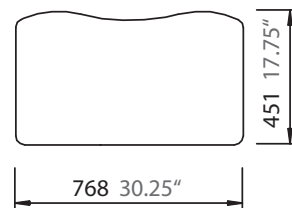

SCHOCK

CRISTALITE®

IMPULSE N-200

*Entspricht einem europäischen Schrankmaß von 900mm
Equals an european cabinet size of 900 mm

Installation: Unterbau / undermount
Ausschnitt / cut-out

Ausschnitt nach DXF-Daten
Cut-out according to dxf data

MASSANGABEN / MEASUREMENTS IN MM / INCH