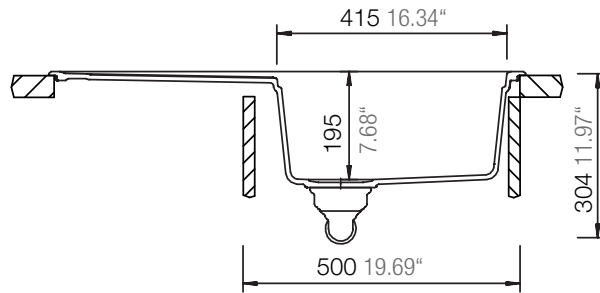

SCHOCK

CRISTALITE®

CITY D-100

Installation: Von oben / topmount
Ausschnitt / cut-out

Installation: Unterbau / undermount
Ausschnitt / cut-out