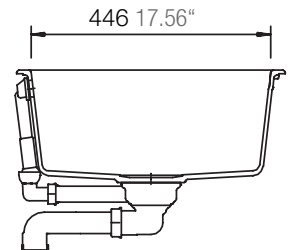

SCHOCK

CRISTALITE®

CITY D-100

Installation: Von oben / topmount
Ausschnitt / cut-out

Installation: Unterbau / undermount
Ausschnitt / cut-out