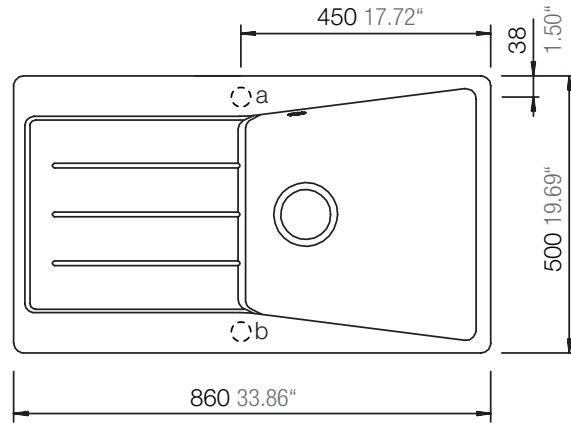

SCHOCK

CRISTALITE®

CITY D-100

Installation: Von oben / topmount
Ausschnitt / cut-out

Installation: Unterbau / undermount
Ausschnitt / cut-out