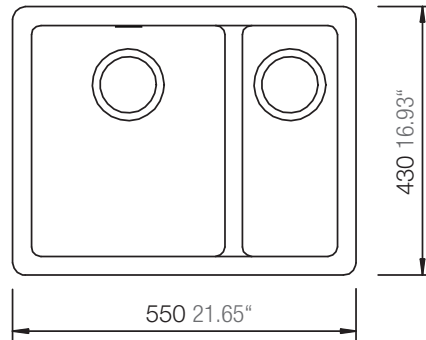

SCHOCK

CRISTALITE®

QUADRO N-150

Installation: Von oben / topmount
Ausschnitt / cut-out

Installation: Unterbau / undermount
Ausschnitt / cut-out