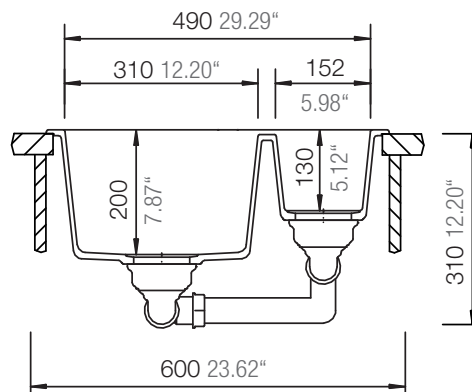

SCHOCK

CRISTALITE®

QUADRO N-150

Installation: Von oben / topmount
Ausschnitt / cut-out

Installation: Unterbau / undermount
Ausschnitt / cut-out