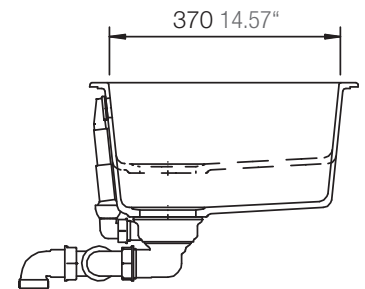

SCHOCK

CRISTALITE®

QUADRO N-150

Installation: Von oben / topmount
Ausschnitt / cut-out

Installation: Unterbau / undermount
Ausschnitt / cut-out