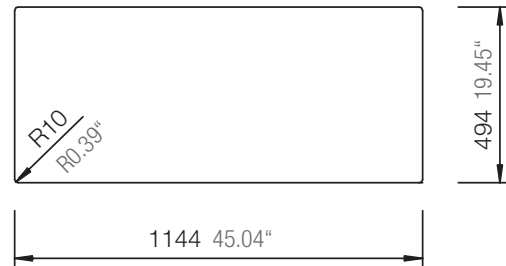

SCHOCK

CRISTADUR®

WEMBLEY D-200

Installation: Von oben / topmount
Ausschnitt / cut-out

Installation: Unterbau / undermount
Ausschnitt / cut-out

SCHOCK

CRISTADUR®

WEMBLEY D-200

Installation: Flächenbündig / flush-mount
Ausschnitt / cut-out

Detail: Flächenbündig / flush-mount