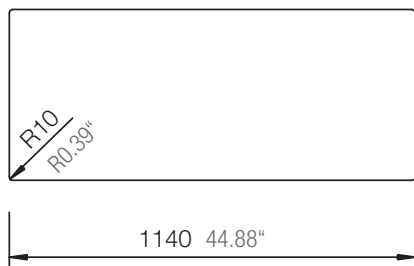

SCHOCK

CRISTADUR®

WEMBLEY D-200

Installation: Von oben / topmount
Ausschnitt / cut-out

Installation: Unterbau / undermount
Ausschnitt / cut-out

SCHOCK

CRISTADUR®

WEMBLEY D-200

Installation: Flächenbündig / flush-mount
Ausschnitt / cut-out

Detail: Flächenbündig / flush-mount