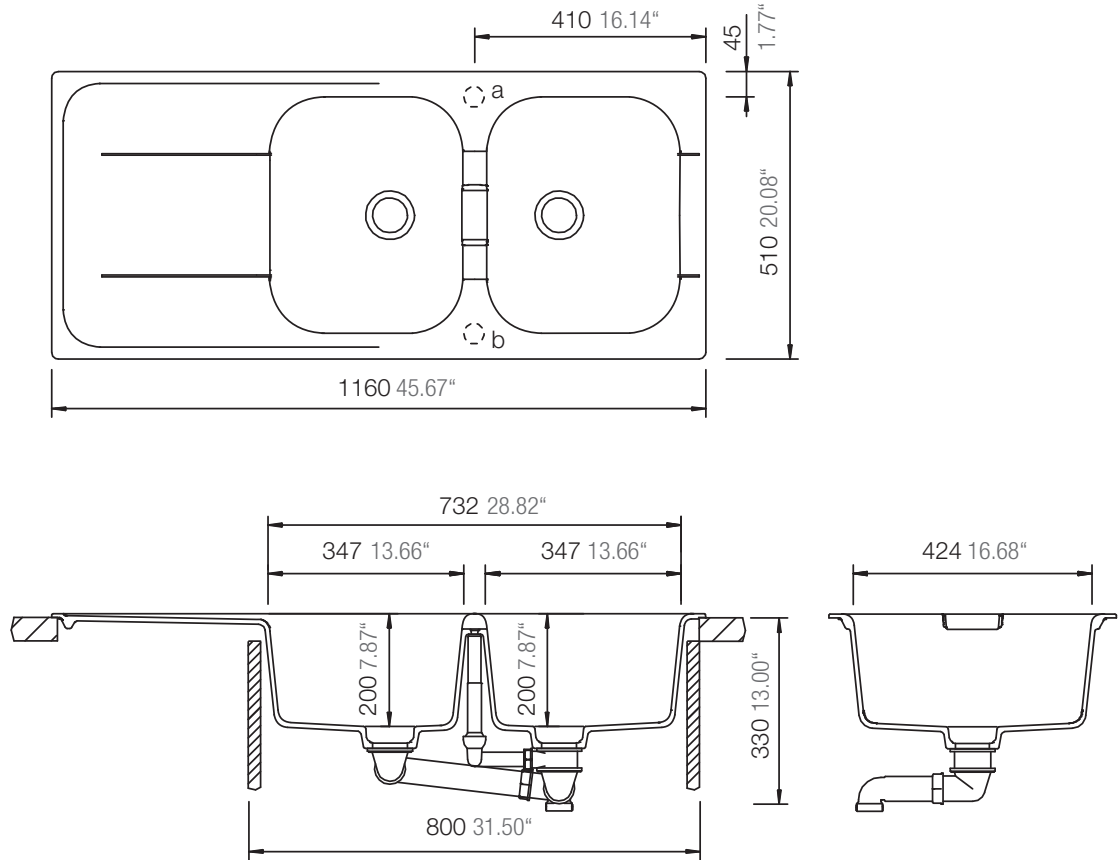

SCHOCK

CRISTADUR®

WEMBLEY D-200

Installation: Von oben / topmount
Ausschnitt / cut-out

Installation: Unterbau / undermount
Ausschnitt / cut-out

SCHOCK

CRISTADUR®

WEMBLEY D-200

Installation: Flächenbündig / flush-mount
Ausschnitt / cut-out

Detail: Flächenbündig / flush-mount