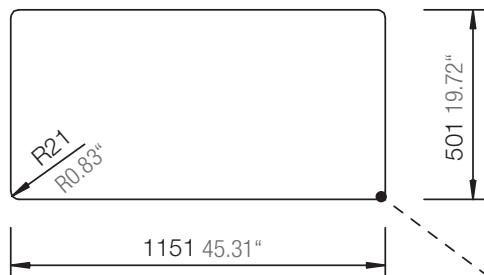

SCHOCK

CRISTADUR®

WEMBLEY D-200

Installation: Von oben / topmount
Ausschnitt / cut-out

Installation: Unterbau / undermount
Ausschnitt / cut-out

SCHOCK

CRISTADUR®

WEMBLEY D-200

Installation: Flächenbündig / flush-mount
Ausschnitt / cut-out

Detail: Flächenbündig / flush-mount