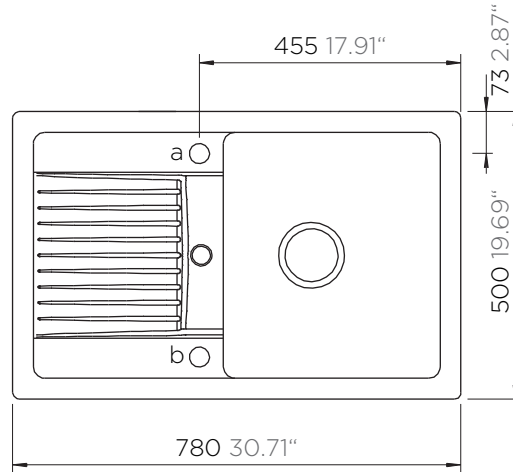

SCHOCK

CRISTALITE®

LIMA D-100S

Installation: Von oben / topmount
Ausschnitt / cut-out

Installation: Unterbau / undermount
Ausschnitt / cut-out