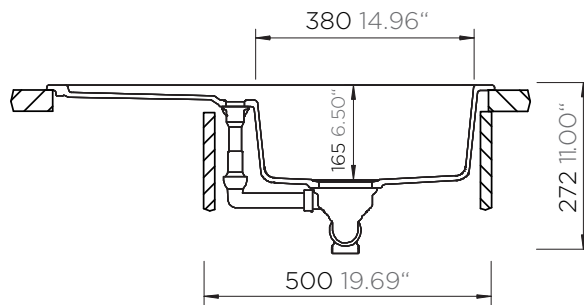

SCHOCK

CRISTALITE®

LIMA D-100S

Installation: Von oben / topmount
Ausschnitt / cut-out

Installation: Unterbau / undermount
Ausschnitt / cut-out