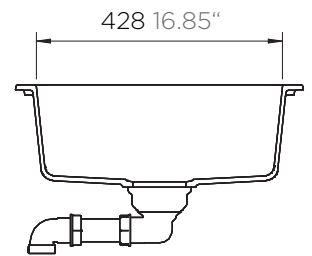

SCHOCK

CRISTALITE®

LIMA D-100S

Installation: Von oben / topmount
Ausschnitt / cut-out

Installation: Unterbau / undermount
Ausschnitt / cut-out