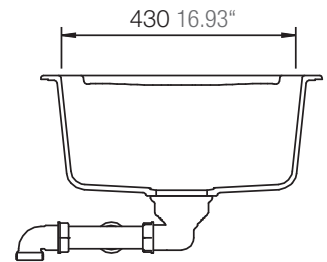

SCHOCK

CRISTALITE®

ELEMENT N-200

Installation: Von oben / topmount
Ausschnitt / cut-out

Installation: Unterbau / undermount
Ausschnitt / cut-out