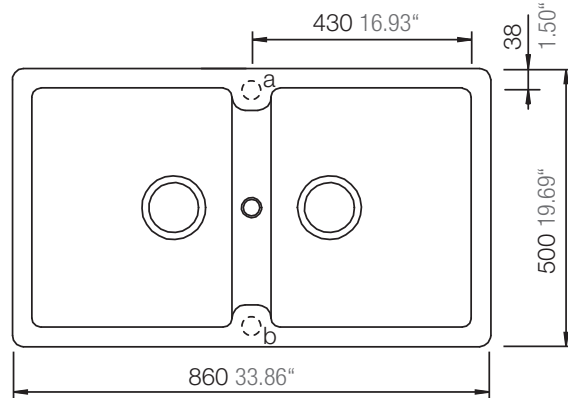

SCHOCK

CRISTALITE®

ELEMENT N-200

Installation: Von oben / topmount
Ausschnitt / cut-out

Installation: Unterbau / undermount
Ausschnitt / cut-out