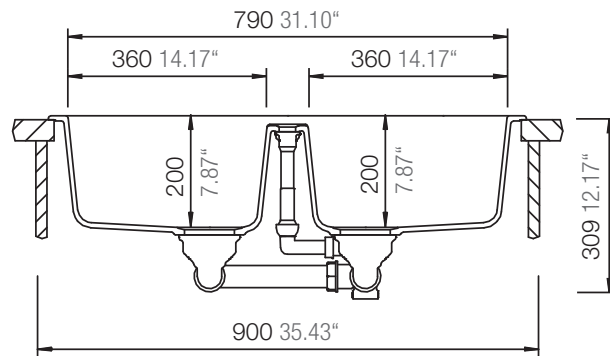

SCHOCK

CRISTALITE®

ELEMENT N-200

Installation: Von oben / topmount
Ausschnitt / cut-out

Installation: Unterbau / undermount
Ausschnitt / cut-out