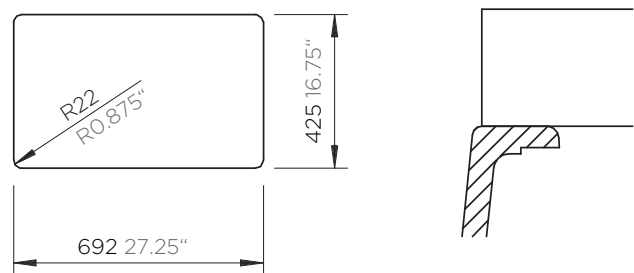

SCHOCK

CRISTALITE®

VIRTUS N-100

Installation: Unterbau / undermount
Ausschnitt / cut-out

MASSANGABEN / MEASUREMENTS IN MM / INCH