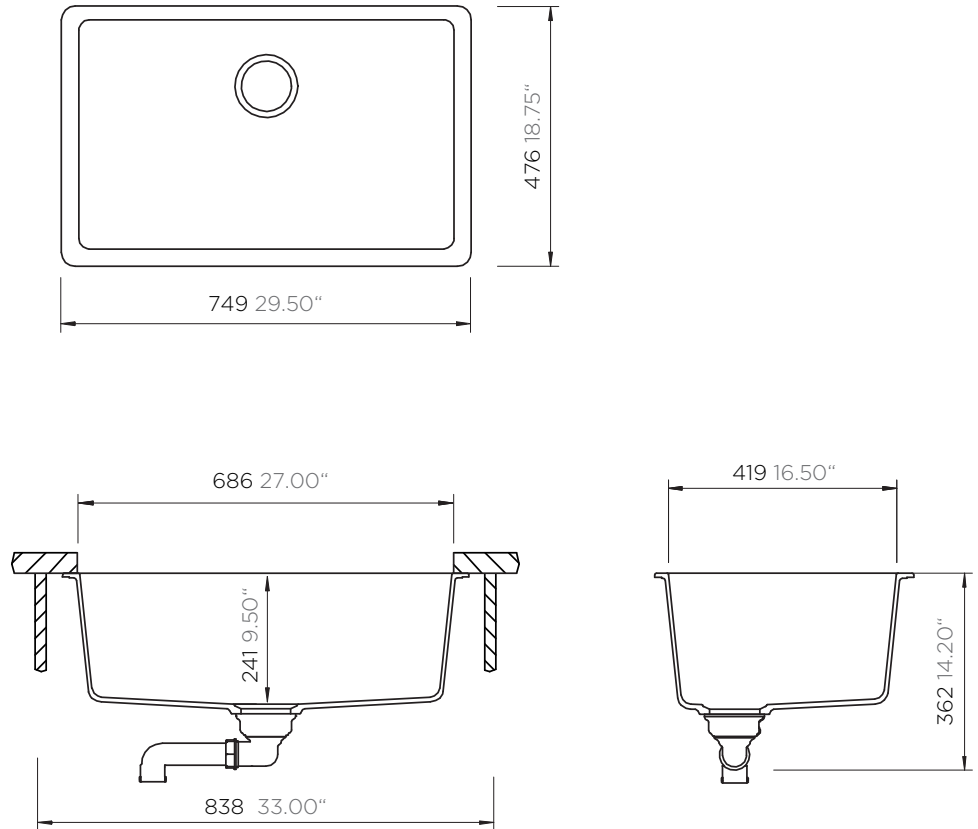

SCHOCK

CRISTALITE®

VIRTUS N-100

Installation: Unterbau / undermount
Ausschnitt / cut-out

MASSANGABEN / MEASUREMENTS IN MM / INCH