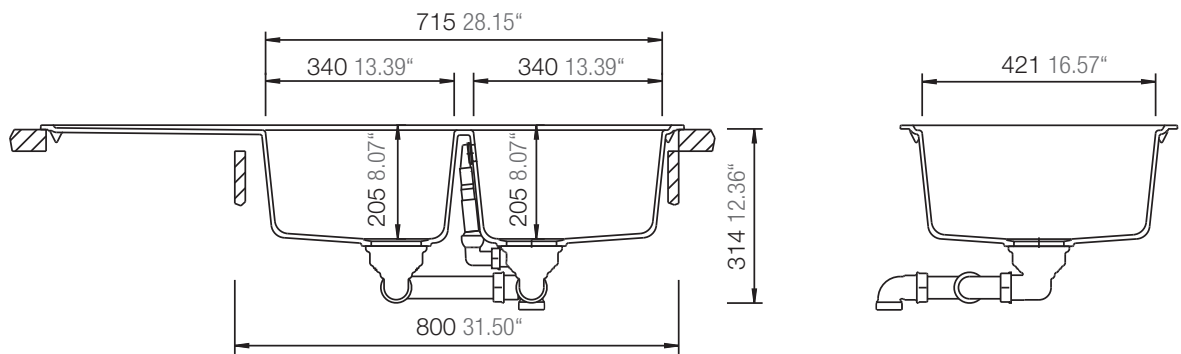

## LITHOS D-200

Installation: Von oben / topmount  
Ausschnitt / cut-out

Installation: Unterbau / undermount  
Ausschnitt / cut-out