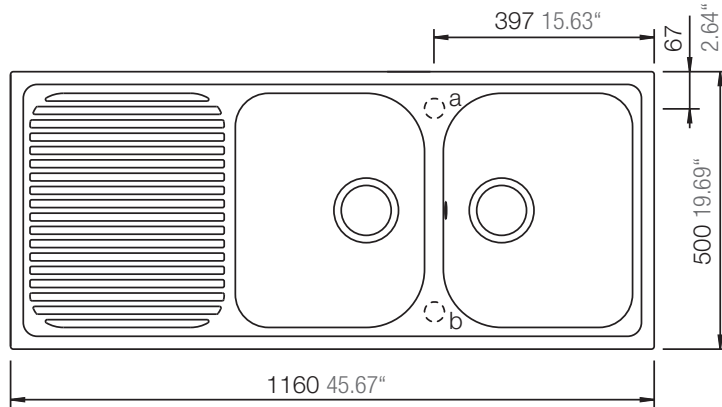

## LITHOS D-200

Installation: Von oben / topmount  
Ausschnitt / cut-out

Installation: Unterbau / undermount  
Ausschnitt / cut-out