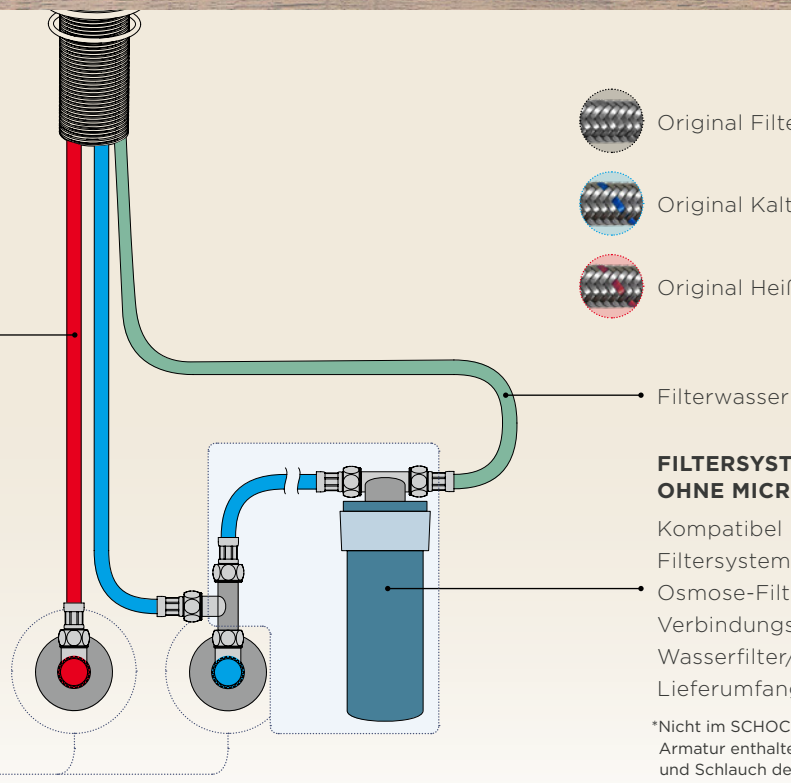

## DREI WEGE - EINE ARMATUR

Sie möchten Ihren Spülbereich um eine multifunktionale Armatur ergänzen, die Heiß-, Kalt- und Filterwasser liefert?

Dann empfehlen wir Ihnen die neue Filterwasser-Armatur Vitus. Mit ihrem 3-Wege-System bietet sie die unterschiedlichen Wasserarten aus nur einem Körper:

### MISCHWASSER-REGULIERUNG

Zur Entnahme von Leitungswasser. Dossierung der Wassermenge und individuelle Mischung von Warm- und Kaltwasser passend zum jeweiligen Einsatzzweck

### HEISS-/KALTWASSER-ANSCHLUSSSCHLÄUCHE

Technische Details zum Anschluss der Armatur finden Sie hier:

Empfehlung Grobpartikelfilter SF-100

-  Original Filterwasser-Schlauch
-  Original Kaltwasser-Schlauch
-  Original Heißwasser-Schlauch

### FILTERSYSTEM OHNE MICROSCHWITZ\*

Kompatibel mit marktüblichen Filtersystemen (z.B. Kohleblock-/ Osmose-Filter)  
Verbindungsadapter Armatur/ Wasserfilter/Kaltwasserleitung im Lieferumfang des Filters