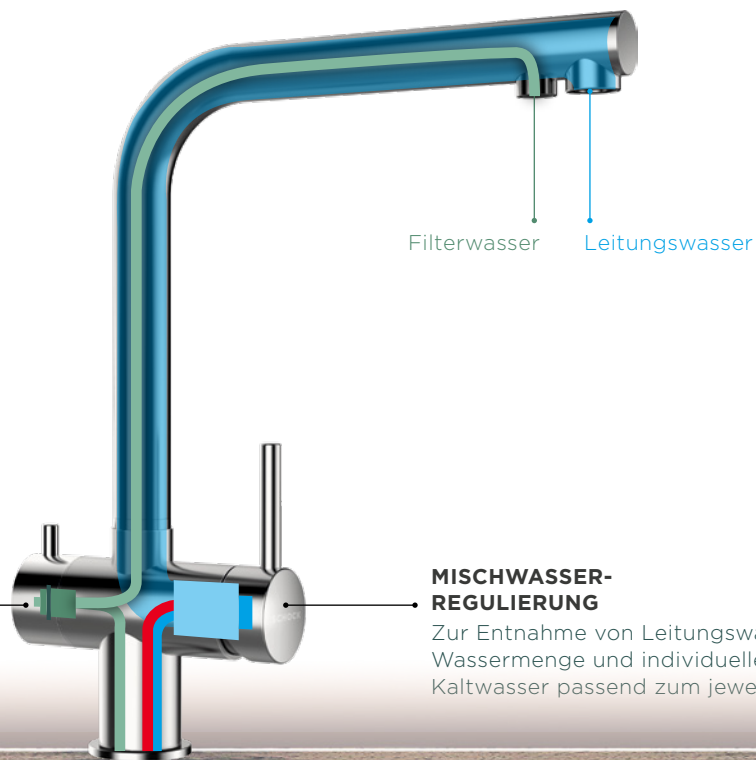

## DREI WEGE - EINE ARMATUR

Sie möchten Ihren Spülbereich um eine multifunktionale Armatur ergänzen, die Heiß-, Kalt- und Filterwasser liefert?

Dann empfehlen wir Ihnen die neue Filterwasser-Armatur Vitus. Mit ihrem 3-Wege-System bietet sie die unterschiedlichen Wasserarten aus nur einem Körper:

### FILTERWASSER-BEDIENUNG

Für frisch gefiltertes, kaltes Wasser zum Trinken oder Kochen

### MISCHWASSER-REGULIERUNG

Zur Entnahme von Leitungswasser. Dossierung der Wassermenge und individuelle Mischung von Warm- und Kaltwasser passend zum jeweiligen Einsatzzweck

### HEISS-/KALTWASSER-ANSCHLUSSSCHLÄUCHE

Technische Details zum Anschluss der Armatur finden Sie hier:

Empfehlung Grobpartikelfilter SF-100

-  Original Filterwasser-Schlauch
-  Original Kaltwasser-Schlauch
-  Original Heißwasser-Schlauch