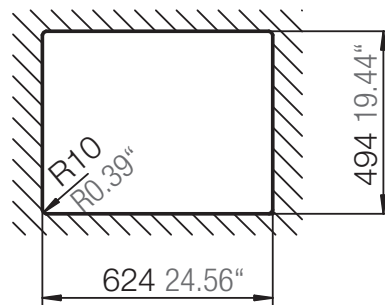

SCHOCK

CRISTALITE®

MANHATTAN D-100XS

Installation: Von oben / topmount
Ausschnitt / cut-out

Installation: Unterbau / undermount
Ausschnitt / cut-out

MASSANGABEN / MEASUREMENTS IN MM / INCH