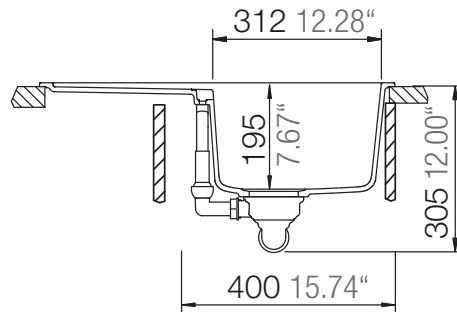

SCHOCK

CRISTALITE®

MANHATTAN D-100XS

Installation: Von oben / topmount
Ausschnitt / cut-out

Installation: Unterbau / undermount
Ausschnitt / cut-out

MASSANGABEN / MEASUREMENTS IN MM / INCH