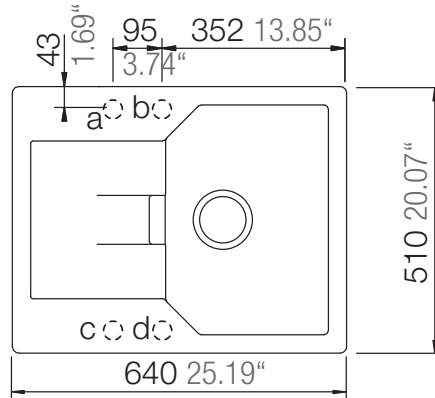

SCHOCK

CRISTALITE®

MANHATTAN D-100XS

Installation: Von oben / topmount
Ausschnitt / cut-out

Installation: Unterbau / undermount
Ausschnitt / cut-out

MASSANGABEN / MEASUREMENTS IN MM / INCH