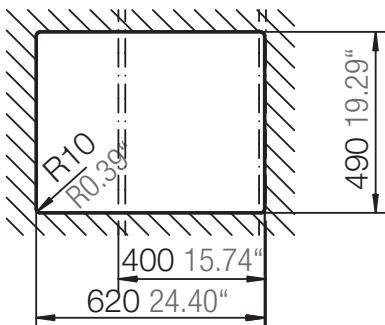

SCHOCK

CRISTALITE®

MANHATTAN D-100XS

Installation: Von oben / topmount
Ausschnitt / cut-out

Installation: Unterbau / undermount
Ausschnitt / cut-out

MASSANGABEN / MEASUREMENTS IN MM / INCH