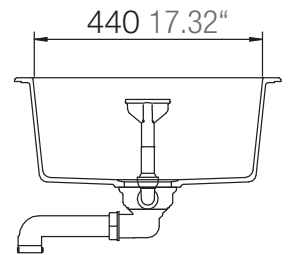

SCHOCK

CRISTALITE®

MANHATTAN D-100XS

Installation: Von oben / topmount
Ausschnitt / cut-out

Installation: Unterbau / undermount
Ausschnitt / cut-out

MASSANGABEN / MEASUREMENTS IN MM / INCH