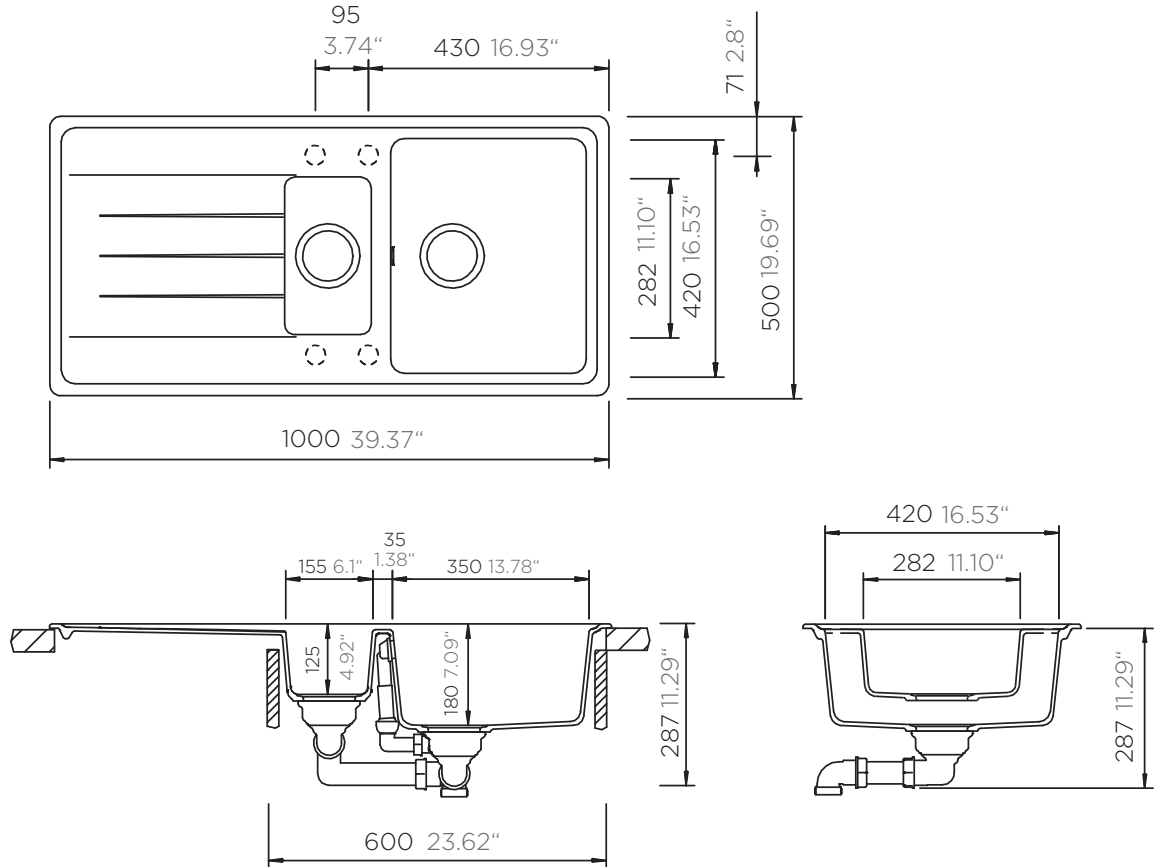

SCHOCK

CRISTALITE®

ELEMENT D-150L

Installation: Von oben / topmount
Ausschnitt / cut-out

Installation: Unterbau / undermount
Ausschnitt / cut-out