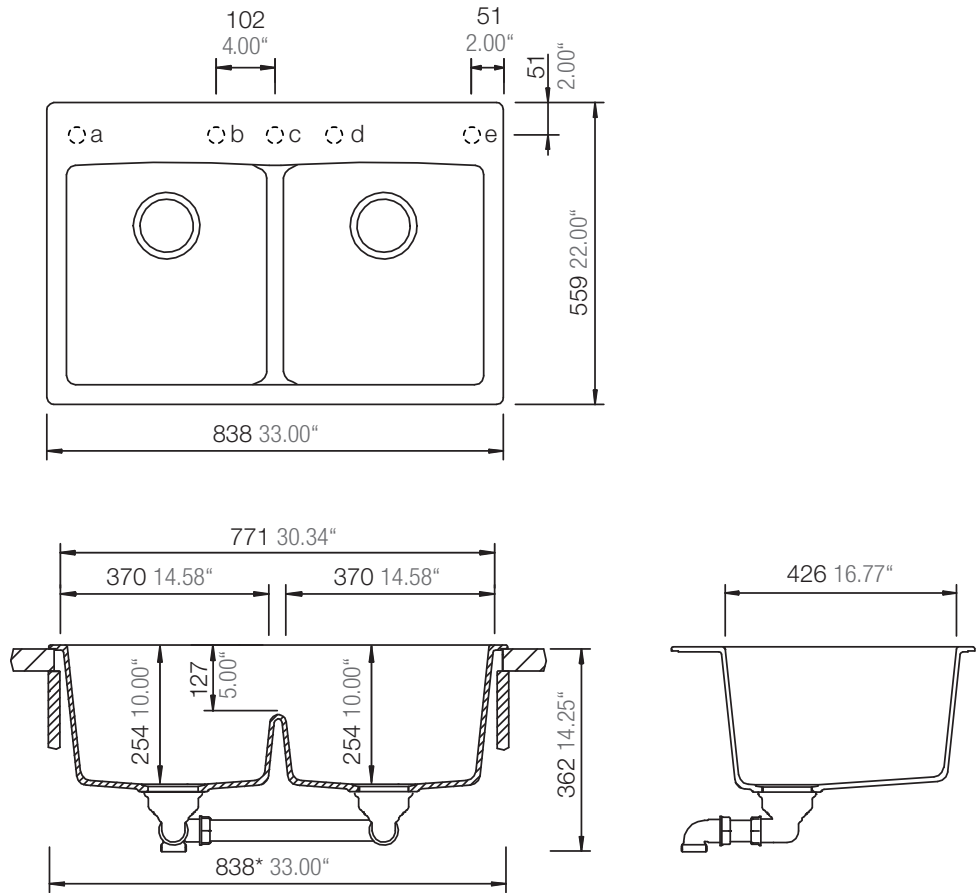

SCHOCK

CRISTALITE®

CREST N-200

*Entspricht einem europäischen Schrankmaß von 900mm
Equals an european cabinet size of 900 mm

Installation: Von oben / topmount
Ausschnitt / cut-out